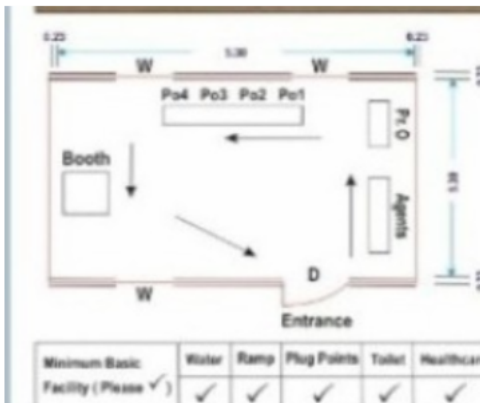

Google Map View

Polling Station Building Front View

Polling Station Front View

Cad View

Key MAP View

1 பெயர் : சண்முகம் தந்தை பெயர்: மணி வீட்டு எண் : 1 வயது : 43 பாலினம் : ஆண்	AFM1165190 Photo is available	2 பெயர் : தேவன் தந்தை பெயர்: ராஜேந்திரன் வீட்டு எண் : 1 வயது : 42 பாலினம் : ஆண்	AFM1056472 Photo is available	3 பெயர் : மாயா கணவர் பெயர்: சண்முகம் வீட்டு எண் : 1 வயது : 40 பாலினம் : பெண்	AFM1165208 Photo is available
4 பெயர் : ரத்னா கணவர் பெயர்: தேவன் வீட்டு எண் : 1-24 வயது : 42 பாலினம் : பெண்	AFM1657972 Photo is available	5 பெயர் : சகாய ஃப்ளோரா கணவர் பெயர்: சிலம்பரசன் வீட்டு எண் : 1-C வயது : 36 பாலினம் : பெண்	AFM1595784 Photo is available	6 பெயர் : பவானி கணவர் பெயர்: மதுரை வீட்டு எண் : 2 வயது : 66 பாலினம் : பெண்	FTJ3551645 Photo is available
7 பெயர் : ஜலஜா கணவர் பெயர்: வினாயகம் வீட்டு எண் : 2 வயது : 57 பாலினம் : பெண்	AFM1393040 Photo is available	8 பெயர் : மஞ்சளா இதரர் பெயர்: மதுரை வீட்டு எண் : 2 வயது : 46 பாலினம் : பெண்	FTJ3554284 Photo is available	9 பெயர் : கலாநிதி தந்தை பெயர்: கருணாநிதி வீட்டு எண் : 2 வயது : 45 பாலினம் : ஆண்	FTJ2887164 Photo is available
10 பெயர் : சுகுமார் தந்தை பெயர்: தாவிது வீட்டு எண் : 2-7 வயது : 60 பாலினம் : ஆண்	FTJ7904543 Photo is available	11 பெயர் : சுந்தரி கணவர் பெயர்: கிருஷ்ணமூர்த்தி வீட்டு எண் : 3 வயது : 58 பாலினம் : பெண்	AFM0564369 Photo is available	12 பெயர் : கார்த்திக் தந்தை பெயர்: தனசேகரன் வீட்டு எண் : 3 வயது : 30 பாலினம் : ஆண்	AFM1164532 Photo is available
13 பெயர் : பத்ம பிரியா தந்தை பெயர்: லோகநாதன் வீட்டு எண் : 3, வயது : 25 பாலினம் : பெண்	AFM1777705 Photo is available	14 பெயர் : மகாலட்சுமி கணவர் பெயர்: தங்கபாண்டியன் வீட்டு எண் : 3 வயது : 25 பாலினம் : பெண்	AFM1778141 Photo is available	S2 15 பெயர் : ரித்து ஸ்ரீ தந்தை பெயர்: சங்கர் வீட்டு எண் : 3 வயது : 25 பாலினம் : பெண்	AFM2399400 Photo is available
16 பெயர் : பிரித்தி தந்தை பெயர்: ராஜா வீட்டு எண் : 3 வயது : 24 பாலினம் : பெண்	AFM2394492 Photo is available	17 பெயர் : சாந்தி கணவர் பெயர்: சந்திரன் வீட்டு எண் : 3-1 வயது : 60 பாலினம் : பெண்	FTJ3550167 Photo is available	18 பெயர் : தங்கபாண்டியன் இதரர் பெயர்: சந்திரன் வீட்டு எண் : 3-1 வயது : 41 பாலினம் : ஆண்	FTJ3552031 Photo is available
19 பெயர் : அமுதா கணவர் பெயர்: ரமேஷ் வீட்டு எண் : 4 வயது : 50 பாலினம் : பெண்	AFM0292524 Photo is available	20 பெயர் : சரவணன் தந்தை பெயர்: சிவ பெருமாள் வீட்டு எண் : 4 வயது : 49 பாலினம் : ஆண்	AFM0562884 Photo is available	21 பெயர் : ராஜலட்சுமி கணவர் பெயர்: சரவணன் வீட்டு எண் : 4 வயது : 48 பாலினம் : பெண்	AFM0564344 Photo is available
S 22 பெயர் : கிரண் குமார் தந்தை பெயர்: ான் வீட்டு எண் : 4 வயது : 24 பாலினம் : ஆண்	AFM2398451 Photo is available	23 பெயர் : பாலாஜி தந்தை பெயர்: வெங்கடேசன் வீட்டு எண் : 5 வயது : 28 பாலினம் : ஆண்	AFM1519735 Photo is available	24 பெயர் : கஸ்தூரி கணவர் பெயர்: குப்பன் வீட்டு எண் : 5-1 வயது : 76 பாலினம் : பெண்	FTJ5373899 Photo is available
25 பெயர் : நாராயணி கணவர் பெயர்: வெங்கடேசன் வீட்டு எண் : 5-2 வயது : 49 பாலினம் : பெண்	FTJ3553559 Photo is available	26 பெயர் : அலெக்ஸியா டெய்சி கணவர் பெயர்: உதயநாதன் -- வீட்டு எண் : 5-3 வயது : 53 பாலினம் : பெண்	AFM1164300 Photo is available	S 27 பெயர் : சுதர்சன் தந்தை பெயர்: சதாசிவம் வீட்டு எண் : 5-8 வயது : 30 பாலினம் : ஆண்	AFM1164268 Photo is available
28 பெயர் : சிவகாமி பி கணவர் பெயர்: பாபு வீட்டு எண் : 6-11 வயது : 60 பாலினம் : பெண்	AFM1164763 Photo is available	29 பெயர் : மகாலட்சுமி கணவர் பெயர்: சுரேஷ் வீட்டு எண் : 6-30 வயது : 56 பாலினம் : பெண்	AFM0864447 Photo is available	30 பெயர் : லட்சுமி கணவர் பெயர்: பாலன் வீட்டு எண் : 6A வயது : 55 பாலினம் : பெண்	AFM1164888 Photo is available