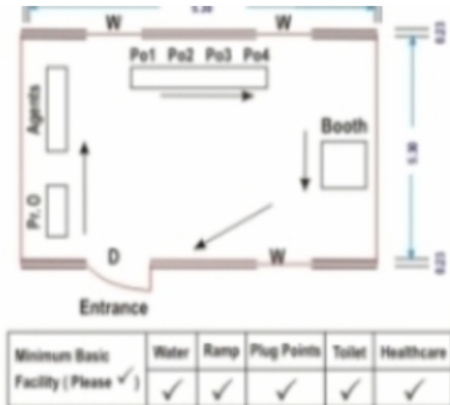

Google Map View

Polling Station Building Front View

Polling Station Front View

Cad View

Key MAP View

1 பெயர் : விக்னேஷ் தந்தை பெயர்: புன்னியமூர்த்தி வீட்டு எண் : 2-A வயது : 31 பாலினம் : ஆண் Photo is available	AFM0999490	2 பெயர் : சங்கீதா தந்தை பெயர்: அன்பு வீட்டு எண் : 3a வயது : 34 பாலினம் : பெண் Photo is available	AFM1165497	3 பெயர் : விஜயபிரகாஷ் தந்தை பெயர்: பழனி வீட்டு எண் : 3A வயது : 31 பாலினம் : ஆண் Photo is available	AFM0999466
4 பெயர் : விஜயபிரபா தந்தை பெயர்: பழனி வீட்டு எண் : 3-Ablock வயது : 29 பாலினம் : பெண் Photo is available	AFM1519750	5 பெயர் : விஜய பாரதி தந்தை பெயர்: பழனி வீட்டு எண் : 3- ஏ பிளாக், வயது : 27 பாலினம் : பெண் Photo is available	AFM1777655	6 பெயர் : மோகன் தந்தை பெயர்: இராஜி வீட்டு எண் : 5 வயது : 70 பாலினம் : ஆண் Photo is available	AFM0957134
7 பெயர் : மேகலா தந்தை பெயர்: கண்ணாயிரம் வீட்டு எண் : 5 வயது : 38 பாலினம் : பெண் Photo is available	AFM1165968	8 பெயர் : கலைச்செல்வி கணவர் பெயர்: பெரோஸ்காந்தி வீட்டு எண் : 7ஏ பிளாக் வயது : 35 பாலினம் : பெண் Photo is available	AFM1882919	9 பெயர் : மணிமாலா கணவர் பெயர்: ராமகிருஷ்ணன் வீட்டு எண் : 10 வயது : 42 பாலினம் : பெண் Photo is available	AFM1166339
10 பெயர் : அனுராதா கணவர் பெயர்: ரங்கநாதன் வீட்டு எண் : 10 வயது : 41 பாலினம் : பெண் Photo is available	AFM0087106	11 பெயர் : ரவிந்தர் தந்தை பெயர்: கணேசன் வீட்டு எண் : 12 வயது : 36 பாலினம் : ஆண் Photo is available	AFM0292912	12 பெயர் : இலங்கோ தந்தை பெயர்: களீயபேறாமாள் வீட்டு எண் : 13-7 வயது : 34 பாலினம் : ஆண் Photo is available	AFM1165448
13 பெயர் : குணவதி கணவர் பெயர்: சந்தர் வீட்டு எண் : 15 வயது : 50 பாலினம் : பெண் Photo is available	AFM0565812	14 பெயர் : வனிதா கணவர் பெயர்: குப்புசாமி வீட்டு எண் : 15 வயது : 46 பாலினம் : பெண் Photo is available	AFM1595701	15 பெயர் : வனிதா கணவர் பெயர்: சுப்பிரமணி வீட்டு எண் : 15A வயது : 50 பாலினம் : பெண் Photo is available	AFM0087080
16 பெயர் : அஜித் தந்தை பெயர்: குப்புசாமி வீட்டு எண் : 15A வயது : 30 பாலினம் : ஆண் Photo is available	AFM1450634	17 பெயர் : சுசீலா கணவர் பெயர்: மோகன் குமார் வீட்டு எண் : 16-F வயது : 39 பாலினம் : பெண் Photo is available	AFM0087122	18 பெயர் : செ. ராஜ் தந்தை பெயர்: செல்வராஜ் வீட்டு எண் : 17/100, A, ப்ளாக் வயது : 25 பாலினம் : ஆண் Photo is available	AFM1876374
19 பெயர் : சத்தியராஜ் தந்தை பெயர்: சந்திரன் வீட்டு எண் : 20 வயது : 37 பாலினம் : ஆண் Photo is available	AFM0861526	20 பெயர் : ரங்கநாயகி கணவர் பெயர்: பொய்யதப்பன் வீட்டு எண் : 25 வயது : 55 பாலினம் : பெண் Photo is available	AFM0087130	21 பெயர் : சரத்பாபு தந்தை பெயர்: மண்ணாங்கட்டி வீட்டு எண் : 27 வயது : 46 பாலினம் : ஆண் Photo is available	AFM0087098
22 பெயர் : இளஞ்சேழியன் தந்தை பெயர்: பெருமாள் வீட்டு எண் : 27 வயது : 32 பாலினம் : ஆண் Photo is available	AFM1596113	23 பெயர் : கார்த்திக் தந்தை பெயர்: துரைசாமி வீட்டு எண் : 28 வயது : 27 பாலினம் : ஆண் Photo is available	AFM1687029	24 பெயர் : பவானி கணவர் பெயர்: சிங்கவர்மன் வீட்டு எண் : 28-44-E வயது : 47 பாலினம் : பெண் Photo is available	AFM0861153
25 பெயர் : மூர்த்தி தந்தை பெயர்: ராகவன் வீட்டு எண் : 31A வயது : 48 பாலினம் : ஆண் Photo is available	AFM0999599	26 பெயர் : மணிமேகலை கணவர் பெயர்: அண்ணாதுரை வீட்டு எண் : 33 சி பிளாக் தமிழ்நாடு வயது : 40 பாலினம் : பெண் Photo is available	AFM0475541	27 பெயர் : வீரமணி தந்தை பெயர்: ராகுவேல் வீட்டு எண் : 34A வயது : 63 பாலினம் : ஆண் Photo is available	AFM1165786
28 பெயர் : ஸ்ரீதர் தந்தை பெயர்: பழனி வீட்டு எண் : 35 வயது : 34 பாலினம் : ஆண் Photo is available	AFM0566588	29 பெயர் : வினோதினி தந்தை பெயர்: பார்த்தசாரதி வீட்டு எண் : 35 வயது : 32 பாலினம் : பெண் Photo is available	AFM0929943	30 பெயர் : சிலம்பரசன் தந்தை பெயர்: செல்வராஜ் வீட்டு எண் : 39 வயது : 35 பாலினம் : ஆண் Photo is available	AFM0565184