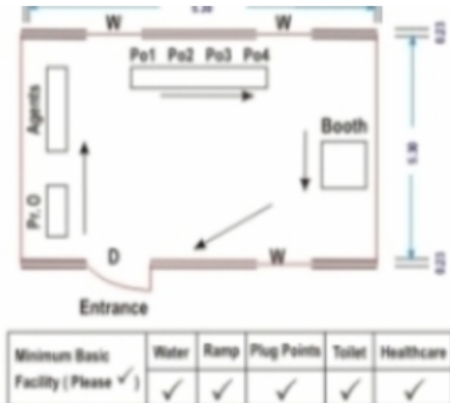

Google Map View

Polling Station Building Front View

Polling Station Front View

Cad View

Key MAP View

சட்டமன்றத் தொகுதியின் எண் மற்றும் பெயர் : 23-சைதாப்பேட்டை பிரிவு எண் மற்றும் பெயர் 1-ஜாபர்கான்பேட்டை, வார்டு எண் 139 கிண்டி ரத்தினம் தெரு