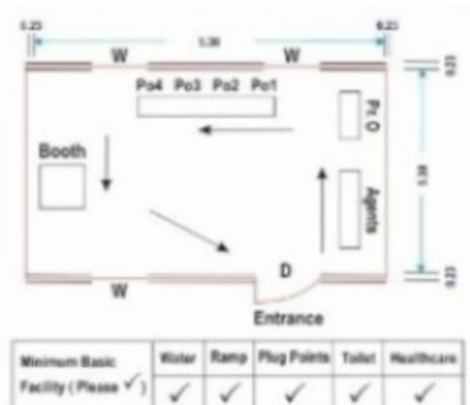

Google Map View

Polling Station Building Front View

Polling Station Front View

Cad View

Key MAP View

1 பெயர் : வேலாயுதம் தந்தை பெயர்: ஆறுமுகம் வீட்டு எண் : 1 வயது : 46 பாலினம் : ஆண்	AFM0475129 Photo is available	2 பெயர் : தேவி கணவர் பெயர்: வேலாயுதம் வீட்டு எண் : 1 வயது : 43 பாலினம் : பெண்	AFM0475137 Photo is available	3 பெயர் : விஜயலட்சுமி கணவர் பெயர்: செல்வம் வீட்டு எண் : 1 வயது : 41 பாலினம் : பெண்	AFM0566265 Photo is available
4 பெயர் : கலையரசி தந்தை பெயர்: சரவணன் வீட்டு எண் : 1 வயது : 37 பாலினம் : பெண்	AFM0862045 Photo is available	5 பெயர் : சதிஷ் தந்தை பெயர்: கிருஷ்ணன் வீட்டு எண் : 1 வயது : 36 பாலினம் : ஆண்	AFM0476630 Photo is available	6 பெயர் : மணிகண்டன் தந்தை பெயர்: கன்னியப்பன் வீட்டு எண் : 1 வயது : 33 பாலினம் : ஆண்	AFM0929976 Photo is available
7 பெயர் : சமதி தந்தை பெயர்: கன்னியப்பன் வீட்டு எண் : 1 வயது : 31 பாலினம் : பெண்	AFM1393537 Photo is available	8 பெயர் : திவ்யா தந்தை பெயர்: கர்ணன் வீட்டு எண் : 1 வயது : 31 பாலினம் : பெண்	AFM1687102 Photo is available	9 பெயர் : சுரேஷ் தந்தை பெயர்: கன்னியப்பன் வீட்டு எண் : 1 வயது : 30 பாலினம் : ஆண்	AFM1393586 Photo is available
10 பெயர் : வித்யா தந்தை பெயர்: கர்ணன் வீட்டு எண் : 1 வயது : 27 பாலினம் : பெண்	AFM1687334 Photo is available	11 பெயர் : செல்வம் ர தந்தை பெயர்: ராஜி வீட்டு எண் : 1/1 வயது : 55 பாலினம் : ஆண்	AFM2609766 Photo is available	12 பெயர் : சின்னப்பொன்னு கணவர் பெயர்: கன்னியப்பன் வீட்டு எண் : 1-1 வயது : 51 பாலினம் : பெண்	AFM0256156 Photo is available
13 பெயர் : முத்து லக்ஷ்மி கணவர் பெயர்: கிருஷ்ணன் வீட்டு எண் : 1-2 வயது : 51 பாலினம் : பெண்	FTJ8000960 Photo is available	14 பெயர் : சரவணன் தந்தை பெயர்: கிருஷ்ணன் வீட்டு எண் : 1-2 வயது : 43 பாலினம் : ஆண்	FTJ5392543 Photo is available	15 பெயர் : கோமதி கணவர் பெயர்: கர்ணன் வீட்டு எண் : 1-3 வயது : 49 பாலினம் : பெண்	FTJ7528953 Photo is available
16 பெயர் : கிருஷ்ணமூர்த்தி தந்தை பெயர்: நாராயணசாமி வீட்டு எண் : 1-7 வயது : 56 பாலினம் : ஆண்	AFM2194579 Photo is available	17 பெயர் : வளர்மதி கணவர் பெயர்: கிருஷ்ணமூர்த்தி வீட்டு எண் : 1-7 வயது : 51 பாலினம் : பெண்	AFM2194587 Photo is available	18 பெயர் : நாராயணசாமி தந்தை பெயர்: அய்யாக்கண்ணுபிள்ளை வீட்டு எண் : 1-33 வயது : 86 பாலினம் : ஆண்	AFM2194603 Photo is available
19 பெயர் : ஜெகன் தந்தை பெயர்: ருத்திரகோட்டி வீட்டு எண் : 2 வயது : 36 பாலினம் : ஆண்	AFM0766220 Photo is available	20 பெயர் : பாணுப்பிரியா தந்தை பெயர்: பழனி வீட்டு எண் : 2 வயது : 31 பாலினம் : பெண்	AFM0861856 Photo is available	21 பெயர் : ருத்திரகோட்டி தந்தை பெயர்: ஏகாம்பரம் வீட்டு எண் : 2-1 வயது : 67 பாலினம் : ஆண்	FTJ5389366 Photo is available
22 பெயர் : ராஜேஸ்வரி கணவர் பெயர்: ருத்திரகோட்டி வீட்டு எண் : 2-1 வயது : 57 பாலினம் : பெண்	AFM2194611 Photo is available	23 பெயர் : மோகன் தந்தை பெயர்: ருத்திரகோட்டி வீட்டு எண் : 2-1 வயது : 41 பாலினம் : ஆண்	FTJ5388251 Photo is available	24 பெயர் : நாகஜோதி கணவர் பெயர்: செல்வம் வீட்டு எண் : 2-3 வயது : 38 பாலினம் : பெண்	AFM1596519 Photo is available
25 பெயர் : லட்சுமிபதி தந்தை பெயர்: எத்திராஜ் வீட்டு எண் : 2-3 வயது : 31 பாலினம் : ஆண்	AFM1450535 Photo is available	26 பெயர் : நந்தினி தந்தை பெயர்: எத்திராஜ் வீட்டு எண் : 2-3 வயது : 29 பாலினம் : பெண்	AFM1687227 Photo is available	27 பெயர் : பத்மா பிரியா தந்தை பெயர்: ஆனந்தன் வீட்டு எண் : 2/3 வயது : 23 பாலினம் : பெண்	AFM2365286 Photo is available
28 பெயர் : அர்ஜுன் தந்தை பெயர்: ஆனந்தன் வீட்டு எண் : 2/3 வயது : 20 பாலினம் : ஆண்	AFM2595924 Photo is available	29 பெயர் : முகமதுஇப்ராஹிம் தந்தை பெயர்: நாசூர்பிச்சை வீட்டு எண் : 3-2 வயது : 43 பாலினம் : ஆண்	AFM0861872 Photo is available	30 பெயர் : பரக்கதபானு கணவர் பெயர்: முகமதுஇப்ராஹிம் வீட்டு எண் : 3-2 வயது : 40 பாலினம் : பெண்	AFM0860932 Photo is available