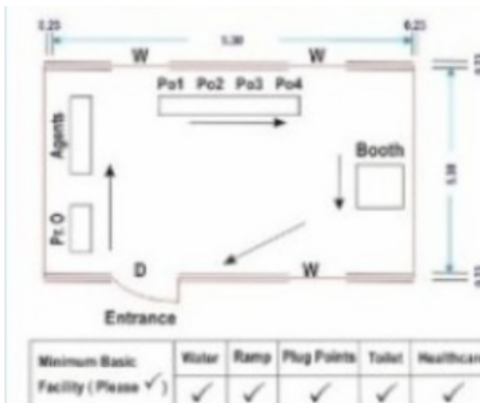

Google Map View

Polling Station Building Front View

Elevation

Polling Station Front View

Elevation

Cad View

Key MAP View

1 பெயர் : சோமசேகர் தந்தை பெயர் : ராமகவுடா வீட்டு எண் : 2 வயது : 48 பாலினம் : ஆண் Photo is available	AFM1712629	2 பெயர் : உசேன் தந்தை பெயர் : பஷீர் வீட்டு எண் : 2 வயது : 33 பாலினம் : ஆண் Photo is available	AFM1000207	3 பெயர் : அஜித் தந்தை பெயர் : பஷீர் வீட்டு எண் : 2/2 வயது : 27 பாலினம் : ஆண் Photo is available	AFM1781491
4 பெயர் : மணிகண்டன் தந்தை பெயர் : துளசி வீட்டு எண் : 3 வயது : 34 பாலினம் : ஆண் Photo is available	AFM0567057	5 பெயர் : பாண்டியராஜன் தந்தை பெயர் : ஜெயராமன் வீட்டு எண் : 3 வயது : 27 பாலினம் : ஆண் Photo is available	AFM1766179	6 பெயர் : சித்ரா கணவர் பெயர் : கிருஷ்ணன் வீட்டு எண் : 4 வயது : 49 பாலினம் : பெண் Photo is available	AFM1000132
7 பெயர் : சண்முக சுந்தரம் தந்தை பெயர் : கிருஷ்ணமூர்த்தி வீட்டு எண் : 4 வயது : 29 பாலினம் : ஆண் Photo is available	AFM2339992	8 பெயர் : சந்தியா தந்தை பெயர் : கிருஷ்ணமூர்த்தி வீட்டு எண் : 4 வயது : 27 பாலினம் : பெண் Photo is available	AFM2338507	9 பெயர் : தேவி கணவர் பெயர் : சதீஸ்குமார் வீட்டு எண் : 6 வயது : 37 பாலினம் : பெண் Photo is available	AFM0951558
10 பெயர் : பாணுபிரியா தந்தை பெயர் : அர்ஜுனன் வீட்டு எண் : 6 வயது : 29 பாலினம் : பெண் Photo is available	AFM1451160	11 பெயர் : கண்ணகி கணவர் பெயர் : பரமசிவம் வீட்டு எண் : 6E வயது : 43 பாலினம் : பெண் Photo is available	AFM0214056	12 பெயர் : பரமசிவம் தந்தை பெயர் : பொன்னன் வீட்டு எண் : 6E-51 வயது : 56 பாலினம் : ஆண் Photo is available	AFM0088732
13 பெயர் : துளசி கணவர் பெயர் : மருதமுத்து வீட்டு எண் : 10E வயது : 70 பாலினம் : பெண் Photo is available	FTJ3043411	14 பெயர் : விக்னேஷ்வர் தந்தை பெயர் : ஸ்டாலின் வீட்டு எண் : 11 வயது : 25 பாலினம் : ஆண் Photo is available	AFM1781772	15 பெயர் : பொன்னுசாமி தந்தை பெயர் : சின்னசாமி வீட்டு எண் : 11a வயது : 71 பாலினம் : ஆண் Photo is available	AFM1167956
16 பெயர் : ஆர் இருதயராஜ் தந்தை பெயர் : ராதாக்ரிஷ்ணன் வீட்டு எண் : 12 வயது : 49 பாலினம் : ஆண் Photo is available	AFM2383248	17 பெயர் : கண்ணகி கணவர் பெயர் : முருகன் வீட்டு எண் : 13 வயது : 58 பாலினம் : பெண் Photo is available	FTJ7927981	18 பெயர் : சரவணன் தந்தை பெயர் : முருகன் வீட்டு எண் : 13 வயது : 44 பாலினம் : ஆண் Photo is available	FTJ7927973
19 பெயர் : ராஜரத்தினம் தந்தை பெயர் : பரமசிவன் வீட்டு எண் : 13 வயது : 29 பாலினம் : ஆண் Photo is available	AFM1394014	20 பெயர் : ஜீவா தாயின் பெயர் : சித்ரா வீட்டு எண் : 13 வயது : 27 பாலினம் : ஆண் Photo is available	AFM1780931	21 பெயர் : பனிராஜ் தந்தை பெயர் : லூர்தா வீட்டு எண் : 13A வயது : 61 பாலினம் : ஆண் Photo is available	AFM0088682
22 பெயர் : அம்சவள்ளி கணவர் பெயர் : பனிராஜ் வீட்டு எண் : 13A வயது : 55 பாலினம் : பெண் Photo is available	AFM0088690	23 பெயர் : பிரான்சிஸ் தந்தை பெயர் : பனிராஜ் வீட்டு எண் : 13A வயது : 37 பாலினம் : ஆண் Photo is available	AFM0088708	24 பெயர் : பாஸ்கர் தந்தை பெயர் : ஹெட்வர்டுஜியார்ஜ் வீட்டு எண் : 13AB வயது : 51 பாலினம் : ஆண் Photo is available	AFM0293118
25 பெயர் : புனிதமேரி கணவர் பெயர் : பாஸ்கர் வீட்டு எண் : 13AB வயது : 46 பாலினம் : பெண் Photo is available	AFM0293126	26 பெயர் : கீர்த்தானா தந்தை பெயர் : மனோதர்ன் வீட்டு எண் : 13 லீ வயது : 27 பாலினம் : பெண் Photo is available	AFM1876515	27 பெயர் : முகம்மது அலி தந்தை பெயர் : காசி வீட்டு எண் : 14 வயது : 54 பாலினம் : ஆண் Photo is available	AFM1000645
28 பெயர் : ஆயிஷாபேகம் கணவர் பெயர் : முகம்மது அலி வீட்டு எண் : 14 வயது : 44 பாலினம் : பெண் Photo is available	AFM1000652	29 பெயர் : கோவிந்தம்மாள் கணவர் பெயர் : காசி பிள்ளை வீட்டு எண் : 14-16 வயது : 70 பாலினம் : பெண் Photo is available	AFM1765338	30 பெயர் : வேலு தந்தை பெயர் : காசி வீட்டு எண் : 14A வயது : 55 பாலினம் : ஆண் Photo is available	AFM0293142