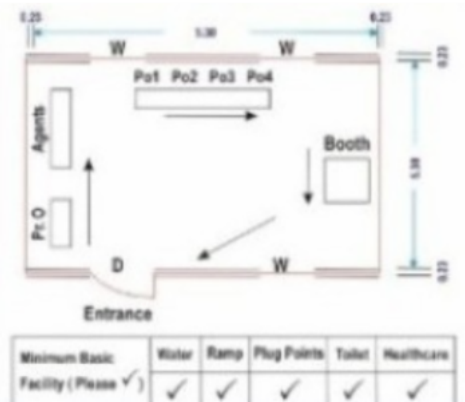

Google Map View

Polling Station Building Front View

Polling Station Front View

Cad View

Key MAP View

1 பெயர் : ஜானகிராம இதரர் பெயர்: மஞ்ச வீட்டு எண் : 1 வயது : 59 பாலினம் : ஆண் Photo is available	AFM0430488	2 பெயர் : ரகுமான் தந்தை பெயர்: முகம்மது அலி வீட்டு எண் : 1 வயது : 35 பாலினம் : ஆண் Photo is available	AFM0567982	3 பெயர் : கதிஜா கணவர் பெயர்: முகமதுஅலி வீட்டு எண் : 1B வயது : 56 பாலினம் : பெண் Photo is available	FTJ3043197
4 பெயர் : வேளாங்கன்னி தந்தை பெயர்: கிருஷ்ணன் வீட்டு எண் : 1E வயது : 51 பாலினம் : பெண் Photo is available	AFM2031946	5 பெயர் : சிலுவைமேரி தந்தை பெயர்: கிருஷ்ணன் வீட்டு எண் : 1E வயது : 46 பாலினம் : பெண் Photo is available	FTJ7588643	6 பெயர் : பாஸ்கர் தந்தை பெயர்: பெருமாள் வீட்டு எண் : 1E வயது : 46 பாலினம் : ஆண் Photo is available	FTJ1580208
7 பெயர் : சசிகலா கணவர் பெயர்: பாஸ்கர் வீட்டு எண் : 1E வயது : 43 பாலினம் : பெண் Photo is available	FTJ1579192	8 பெயர் : கிளாரா தந்தை பெயர்: கிருஷ்ணன் வீட்டு எண் : 1E வயது : 42 பாலினம் : பெண் Photo is available	FTJ3038551	9 பெயர் : புஷ்பா தந்தை பெயர்: கிருஷ்ணன் வீட்டு எண் : 1E வயது : 40 பாலினம் : பெண் Photo is available	FTJ3038544
10 பெயர் : தாஸ் தந்தை பெயர்: கிருஷ்ணன் வீட்டு எண் : 1இ/53 வயது : 44 பாலினம் : ஆண் Photo is available	AFM2504280	11 பெயர் : சங்கர் தந்தை பெயர்: தொப்புளான் வீட்டு எண் : 2 வயது : 66 பாலினம் : ஆண் Photo is available	AFM0567826	12 பெயர் : மஞ்ச கணவர் பெயர்: தினேஷ் வீட்டு எண் : 2 வயது : 34 பாலினம் : பெண் Photo is available	AFM1877000
13 பெயர் : ஷைலன் கணவர் பெயர்: காதர் வீட்டு எண் : 2E வயது : 71 பாலினம் : பெண் Photo is available	FTJ4731881	14 பெயர் : மோகன்தாஸ் தந்தை பெயர்: ராமசாமி வீட்டு எண் : 2E வயது : 56 பாலினம் : ஆண் Photo is available	AFM0256347	15 பெயர் : பாபுனி தந்தை பெயர்: காதர் வீட்டு எண் : 2E வயது : 46 பாலினம் : ஆண் Photo is available	FTJ4729562
16 பெயர் : வனிதா கணவர் பெயர்: சேகர் வீட்டு எண் : 2E வயது : 42 பாலினம் : பெண் Photo is available	FTJ4732905	17 பெயர் : ஜமிலா கணவர் பெயர்: பாபுனி வீட்டு எண் : 2E வயது : 41 பாலினம் : பெண் Photo is available	FTJ7588700	18 பெயர் : பொன்னன் தந்தை பெயர்: வீராசாமி வீட்டு எண் : 3 வயது : 66 பாலினம் : ஆண் Photo is available	AFM2031961
19 பெயர் : மலர் கணவர் பெயர்: பொன்னன் வீட்டு எண் : 3 வயது : 56 பாலினம் : பெண் Photo is available	AFM2031979	20 பெயர் : தயாநிதி தந்தை பெயர்: பொன்னன் வீட்டு எண் : 3 வயது : 37 பாலினம் : ஆண் Photo is available	AFM1782416	21 பெயர் : பிரேம்குமார் தந்தை பெயர்: பாளையம் வீட்டு எண் : 3 வயது : 34 பாலினம் : ஆண் Photo is available	AFM0567743
22 பெயர் : செல்வி கணவர் பெயர்: பாலசுந்தரம் வீட்டு எண் : 3E வயது : 61 பாலினம் : பெண் Photo is available	AFM2031987	23 பெயர் : ராபர்ட் தந்தை பெயர்: லூர்து வீட்டு எண் : 3E வயது : 44 பாலினம் : ஆண் Photo is available	FTJ4731642	24 பெயர் : சலிம் மேரி கணவர் பெயர்: மகி வீட்டு எண் : 3E வயது : 44 பாலினம் : பெண் Photo is available	AFM0489344
25 பெயர் : ரேகா தந்தை பெயர்: லூர்து வீட்டு எண் : 3E வயது : 42 பாலினம் : பெண் Photo is available	FTJ7588759	26 பெயர் : விஜயன் தந்தை பெயர்: பொன்னன் வீட்டு எண் : 4 வயது : 45 பாலினம் : ஆண் Photo is available	AFM1001551	27 பெயர் : தரணி கணவர் பெயர்: விஜயன் வீட்டு எண் : 4 வயது : 40 பாலினம் : பெண் Photo is available	AFM1001676
28 பெயர் : பாலு தந்தை பெயர்: மணிக்கம் வீட்டு எண் : 5 வயது : 71 பாலினம் : ஆண் Photo is available	AFM0199067	29 பெயர் : தேவி கணவர் பெயர்: பாலு வீட்டு எண் : 5 வயது : 66 பாலினம் : பெண் Photo is available	AFM2031995	30 பெயர் : ராமசந்திரன் தந்தை பெயர்: பாலு வீட்டு எண் : 5 வயது : 42 பாலினம் : ஆண் Photo is available	AFM1168988