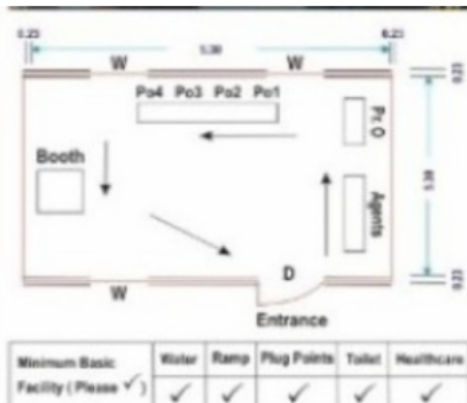

Google Map View

Polling Station Building Front View

Polling Station Front View

Cad View

Key MAP View

1 பெயர் : மகாதேவன் தந்தை பெயர்: பழனி வீட்டு எண் : 1 வயது : 65 பாலினம் : ஆண்	AFM1169721 Photo is available	2 பெயர் : தனம் கணவர் பெயர்: குமார் வீட்டு எண் : 1 வயது : 58 பாலினம் : பெண்	AFM0569780 Photo is available	3 பெயர் : கலா கணவர் பெயர்: மதுரை வீட்டு எண் : 1 வயது : 55 பாலினம் : பெண்	AFM1169762 Photo is available
4 பெயர் : பழனி தந்தை பெயர்: ஆறுமுகம் வீட்டு எண் : 1 வயது : 49 பாலினம் : ஆண்	AFM0569053 Photo is available	5 பெயர் : நியாமத்துல்லா செரிப் தந்தை பெயர்: ராகமத்துல்லா செரிப் வீட்டு எண் : 1 வயது : 46 பாலினம் : ஆண்	AFM1879394 Photo is available	6 பெயர் : மஞ்சளா கணவர் பெயர்: பழனி வீட்டு எண் : 1 வயது : 42 பாலினம் : பெண்	AFM0570036 Photo is available
7 பெயர் : ராதிகா கணவர் பெயர்: பாரத் வீட்டு எண் : 1 வயது : 41 பாலினம் : பெண்	AFM0335323 Photo is available	8 பெயர் : ஏழுமலை தந்தை பெயர்: பரமாத்மா வீட்டு எண் : 1 வயது : 40 பாலினம் : ஆண்	AFM1170463 Photo is available	9 பெயர் : அக்பர் தந்தை பெயர்: அப்துல் குத்துஸ் வீட்டு எண் : 1 வயது : 39 பாலினம் : ஆண்	AFM1062041 Photo is available
10 பெயர் : சங்கீதா கணவர் பெயர்: இளங்கோவன் வீட்டு எண் : 1 வயது : 38 பாலினம் : பெண்	AFM0453092 Photo is available	11 பெயர் : கவிதா தந்தை பெயர்: செல்வராஜ் வீட்டு எண் : 1 வயது : 37 பாலினம் : பெண்	AFM0455063 Photo is available	12 பெயர் : பிரசாந்த் தந்தை பெயர்: கோவிலம் வீட்டு எண் : 1 வயது : 36 பாலினம் : ஆண்	AFM0568600 Photo is available
13 பெயர் : உமா தந்தை பெயர்: அங்கப்பன் வீட்டு எண் : 1 வயது : 36 பாலினம் : பெண்	AFM0453548 Photo is available	14 பெயர் : ஷாபிரா கணவர் பெயர்: பாஷா வீட்டு எண் : 1 வயது : 36 பாலினம் : பெண்	AFM1170109 Photo is available	15 பெயர் : பவுன் தந்தை பெயர்: சங்கர் வீட்டு எண் : 1 வயது : 36 பாலினம் : பெண்	AFM1169903 Photo is available
16 பெயர் : சலிம் தந்தை பெயர்: மாப்பாஷா வீட்டு எண் : 1 வயது : 36 பாலினம் : ஆண்	AFM1170323 Photo is available	17 பெயர் : யுவராஜ் தந்தை பெயர்: டில்லிராஜ் வீட்டு எண் : 1 வயது : 35 பாலினம் : ஆண்	AFM0334862 Photo is available	18 பெயர் : சத்திய வானி தந்தை பெயர்: சந்திரபாபு வீட்டு எண் : 1 வயது : 35 பாலினம் : பெண்	AFM0568063 Photo is available
19 பெயர் : கவிதா கணவர் பெயர்: ராஜ்குமார் வீட்டு எண் : 1 வயது : 34 பாலினம் : பெண்	AFM1451616 Photo is available	20 பெயர் : மலர்விழி கணவர் பெயர்: வினோத் வீட்டு எண் : 1 வயது : 33 பாலினம் : பெண்	AFM0930214 Photo is available	21 பெயர் : செந்தில்குமார் தந்தை பெயர்: குப்புசாமி வீட்டு எண் : 1-1 வயது : 45 பாலினம் : ஆண்	AFM2038883 Photo is available
22 பெயர் : மஞ்சு கணவர் பெயர்: செந்தில்குமார் வீட்டு எண் : 1-1 வயது : 43 பாலினம் : பெண்	FTJ7974603 Photo is available	23 பெயர் : பொம்மி கணவர் பெயர்: ராமகிருஷ்ணன் வீட்டு எண் : 1/1 வயது : 40 பாலினம் : பெண்	AFM1874783 Photo is available	24 பெயர் : லீனா தந்தை பெயர்: லோகநாதன் வீட்டு எண் : 1/2 வயது : 24 பாலினம் : பெண்	AFM2275956 Photo is available
25 பெயர் : நாஜின் பேகம் கணவர் பெயர்: நியாமத்துல்லா செரிப் வீட்டு எண் : 1-2 பிளாக் வயது : 43 பாலினம் : பெண்	AFM1874817 Photo is available	26 பெயர் : மேருண் கணவர் பெயர்: மஹபூப்பாஷா வீட்டு எண் : 1-3 வயது : 69 பாலினம் : பெண்	AFM2038909 Photo is available	27 பெயர் : பயாஸ் தந்தை பெயர்: அன்சர் வீட்டு எண் : 1-3 வயது : 46 பாலினம் : ஆண்	FTJ4745394 Photo is available
28 பெயர் : நர்கிஸ் கணவர் பெயர்: பயாஸ் வீட்டு எண் : 1-3 வயது : 44 பாலினம் : பெண்	FTJ4745386 Photo is available	29 பெயர் : ராணி கணவர் பெயர்: மனோகரன் வீட்டு எண் : 1-5 வயது : 61 பாலினம் : பெண்	AFM2038933 Photo is available	30 பெயர் : கௌரி கணவர் பெயர்: செந்தில்குமார் வீட்டு எண் : 1-5 வயது : 42 பாலினம் : பெண்	FTJ4741856 Photo is available