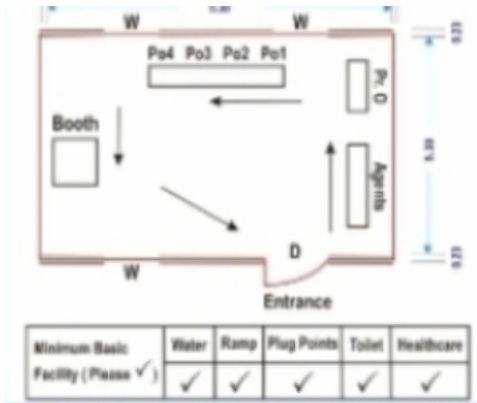

Google Map View

Polling Station Building Front View

Polling Station Front View

Cad View

Key MAP View

1	AFM2621977	பெயர் : பரியாஸ் தந்தை பெயர் : அபாயஸ் வீட்டு எண் : 1/3 ஓல்ட் ஹெளஜிக் போர்ட் வயது : 19 பாலினம் : ஆண்	Photo is available	2	AFM2298271	பெயர் : சதீஷ் குமார் தந்தை பெயர் : தேவதானம் வீட்டு எண் : 1/7 வயது : 27 பாலினம் : ஆண்	Photo is available	3	AFM2330728	பெயர் : அலெக்ஸேன்டர் ஷா தந்தை பெயர் : சங்கர் டீ வீட்டு எண் : 1/7 வயது : 24 பாலினம் : ஆண்	Photo is available
4	AFM1688068	பெயர் : ஏகாம்பரம் தந்தை பெயர் : முனுசாமி வீட்டு எண் : 2 வயது : 56 பாலினம் : ஆண்	Photo is available	5	TGB0361006	பெயர் : சுமையாசுல்தானா தந்தை பெயர் : முஹம்மதுஅக்பர் வீட்டு எண் : 2/4 வயது : 33 பாலினம் : பெண்	Photo is available	6	AFM1599067	பெயர் : தேவி இதரர் பெயர் : ஜெயமூர்த்தி வீட்டு எண் : 2-19 வயது : 48 பாலினம் : பெண்	Photo is available
7	AFM0334839	பெயர் : பாமிதா தந்தை பெயர் : சையத் அன்சர் வீட்டு எண் : 2/26 நியூ பிளாக் வயது : 37 பாலினம் : பெண்	Photo is available	8	AFM2560217	பெயர் : செல்வமேரி டி கணவர் பெயர் : திரேஸ் நாதன் வீட்டு எண் : 3/24 வயது : 65 பாலினம் : பெண்	Photo is available	9	AFM1395813	பெயர் : அருண் தந்தை பெயர் : தண்டபாணி வீட்டு எண் : 3/24, பழைய குடியிருப்பு வயது : 29 பாலினம் : ஆண்	Photo is available
10	AFM1360080	பெயர் : ஜாகிர் உசேன் தந்தை பெயர் : இஸ்மாயில் வீட்டு எண் : 4 வயது : 56 பாலினம் : ஆண்	Photo is available	11	AFM1599117	பெயர் : மாபுபி கணவர் பெயர் : ஷேக் மொஹிதின் வீட்டு எண் : 4 வயது : 55 பாலினம் : பெண்	Photo is available	12	AFM1360072	பெயர் : பாபு தந்தை பெயர் : அப்துல் அஜிஸ் வீட்டு எண் : 4 வயது : 49 பாலினம் : ஆண்	Photo is available
# 13	AFM1394667	பெயர் : தனசேகர் தந்தை பெயர் : சுப்பராயன் வீட்டு எண் : 6/4 வயது : 41 பாலினம் : ஆண்	Photo is available	14	AFM1394600	பெயர் : விமலா கணவர் பெயர் : தனசேகர் வீட்டு எண் : 4 வயது : 33 பாலினம் : பெண்	Photo is available	15	AFM2617611	பெயர் : து குமார் இதரர் பெயர் : கே விஜயகுமாரி வீட்டு எண் : 4/2 ஓல்ட் ஹோட்டிங்க் போர்ட் வயது : 42 பாலினம் : ஆண்	Photo is available
16	AFM0454157	பெயர் : அருண் கண்ணன் தந்தை பெயர் : கண்ணன் வீட்டு எண் : 4/22 வயது : 35 பாலினம் : ஆண்	Photo is available	17	AFM2483725	பெயர் : அசோக் தந்தை பெயர் : நாகராஜ் வீட்டு எண் : 4/31 வயது : 22 பாலினம் : ஆண்	Photo is available	18	AFM2466282	பெயர் : சீனிவாசன் தந்தை பெயர் : கந்தசாமி வீட்டு எண் : 4/32 வயது : 23 பாலினம் : ஆண்	Photo is available
19	AFM2592202	பெயர் : ஹ கல்கி தந்தை பெயர் : ஏ ஹரிதேவன் வீட்டு எண் : 4/50 பது ஹெளஜிக் போர்ட் வயது : 19 பாலினம் : பெண்	Photo is available	20	AFM1784859	பெயர் : சண்முகம் தந்தை பெயர் : ரங்கநாதன் வீட்டு எண் : 4/61 வயது : 25 பாலினம் : ஆண்	Photo is available	21	AFM1360056	பெயர் : முருகன் தந்தை பெயர் : ராதாகிருஷ்ணன் வீட்டு எண் : 5 வயது : 58 பாலினம் : ஆண்	Photo is available
22	AFM1360064	பெயர் : தமிழ்செல்வி கணவர் பெயர் : நித்யானந்தம் வீட்டு எண் : 5 வயது : 47 பாலினம் : பெண்	Photo is available	23	AFM2595189	பெயர் : பிரியதர்ஷினி வி தாயின் பெயர் : நாகலட்சுமி வீட்டு எண் : 5/4 வயது : 20 பாலினம் : பெண்	Photo is available	24	AFM2621985	பெயர் : பரசந்த் குமார் வெ தந்தை பெயர் : வெங்கடேசன் வீட்டு எண் : 5/5 கோதாமேடு வயது : 20 பாலினம் : ஆண்	Photo is available
# 25	AFM2621969	பெயர் : அஸ்ஸசரப் ஷே தந்தை பெயர் : ஷேக் அத்தூலஹ் வீட்டு எண் : 5/27 வயது : 20 பாலினம் : ஆண்	Photo is available	26	AFM1784883	பெயர் : பிரவின் தந்தை பெயர் : மணி வீட்டு எண் : 5/65 வயது : 25 பாலினம் : ஆண்	Photo is available	27	AFM1785583	பெயர் : விவேகானந்தன் தந்தை பெயர் : மனோகரன் வீட்டு எண் : 5/71 வயது : 26 பாலினம் : ஆண்	Photo is available
28	AFM0453399	பெயர் : கலித்செய்யுல்லா தந்தை பெயர் : அபிபுல்லா வீட்டு எண் : 6 வயது : 64 பாலினம் : ஆண்	Photo is available	29	AFM0454447	பெயர் : ஜனதூர்பிர்தோஸ் கணவர் பெயர் : இர்பான் வீட்டு எண் : 6 வயது : 46 பாலினம் : பெண்	Photo is available	30	AFM0378539	பெயர் : தேவராஜ் தந்தை பெயர் : ஆறுமுகம் வீட்டு எண் : 6 வயது : 44 பாலினம் : ஆண்	Photo is available