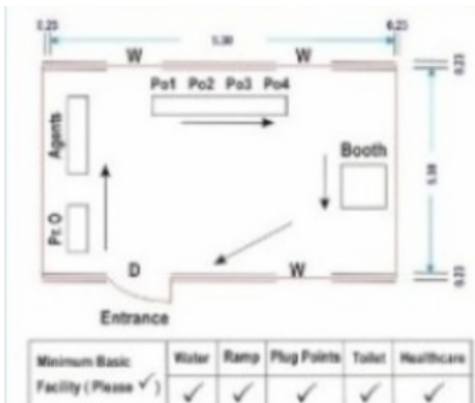

Google Map View

Polling Station Building Front View

Polling Station Front View

Cad View

Key MAP View

1	AFM0455006	பெயர் : மாலா கணவர் பெயர்: குமார் வீட்டு எண் : 1 வயது : 48 பாலினம் : பெண்	Photo is available	2	AFM0452821	பெயர் : மக்காபி தந்தை பெயர்: மாத்தாவி வீட்டு எண் : 1 வயது : 40 பாலினம் : ஆண்	Photo is available	3	AFM0294090	பெயர் : மெகுர் நிஷா தந்தை பெயர்: அபுபக்கர் வீட்டு எண் : 1 வயது : 37 பாலினம் : பெண்	Photo is available
4	AFM1171628	பெயர் : சேதுராமன் தந்தை பெயர்: சின்னசாமி வீட்டு எண் : 1 வயது : 32 பாலினம் : ஆண்	Photo is available	5	AFM0696625	பெயர் : கிருஷ்ணவேணி கணவர் பெயர்: மகிமைதாஸ் வீட்டு எண் : 1-1 வயது : 44 பாலினம் : பெண்	Photo is available	6	AFM1733062	பெயர் : சந்தியா தந்தை பெயர்: மகிமை தாஸ் வீட்டு எண் : 1/1 வயது : 26 பாலினம் : பெண்	Photo is available
7	AFM2483477	பெயர் : கீதா கணவர் பெயர்: ராஜா வீட்டு எண் : 1/2 பது ஹெளஸிங்க போஆர்ட் வயது : 41 பாலினம் : பெண்	Photo is available	8	AFM2040053	பெயர் : மேரி கணவர் பெயர்: அன்புரோஸ் வீட்டு எண் : 1-5 வயது : 70 பாலினம் : பெண்	Photo is available	9	FTJ3038239	பெயர் : ஜெய்குமார் தந்தை பெயர்: அன்புரோஸ் வீட்டு எண் : 1-5 வயது : 47 பாலினம் : ஆண்	Photo is available
10	FTJ3038247	பெயர் : காமாட்சி கணவர் பெயர்: ஜேம்ஸ் வீட்டு எண் : 1-5 வயது : 44 பாலினம் : பெண்	Photo is available	11	FTJ4740080	பெயர் : சீனாபீவி கணவர் பெயர்: அன்சர் வீட்டு எண் : 1-7 வயது : 74 பாலினம் : பெண்	Photo is available	12	FTJ4740163	பெயர் : சமசுபேகம் தந்தை பெயர்: அன்சர் வீட்டு எண் : 1-7 வயது : 49 பாலினம் : பெண்	Photo is available
13	AFM2040061	பெயர் : சிவானந்தம் தந்தை பெயர்: சம்மந்தம் வீட்டு எண் : 1-8 வயது : 61 பாலினம் : ஆண்	Photo is available	14	AFM2040079	பெயர் : சுகிலா கணவர் பெயர்: சிவானந்தம் வீட்டு எண் : 1-8 வயது : 59 பாலினம் : பெண்	Photo is available	15	FTJ1462019	பெயர் : சின்னசாமி தந்தை பெயர்: நடேசன் வீட்டு எண் : 1-9 வயது : 75 பாலினம் : ஆண்	Photo is available
16	FTJ1462167	பெயர் : சரோஜா கணவர் பெயர்: சின்னசாமி வீட்டு எண் : 1-9 வயது : 65 பாலினம் : பெண்	Photo is available	17	FTJ1240332	பெயர் : அனுசுயாதேவி தந்தை பெயர்: சின்னசாமி வீட்டு எண் : 1-9 வயது : 45 பாலினம் : பெண்	Photo is available	18	AFM1688357	பெயர் : மேனகா கணவர் பெயர்: அன்பரசு வீட்டு எண் : 1-13 வயது : 49 பாலினம் : பெண்	Photo is available
19	AFM0696724	பெயர் : விஜயலட்சுமி கணவர் பெயர்: பாலு வீட்டு எண் : 1-13 வயது : 36 பாலினம் : பெண்	Photo is available	20	AFM1451905	பெயர் : தாஸ் தந்தை பெயர்: வினசென்ட் வீட்டு எண் : 1-16 வயது : 37 பாலினம் : ஆண்	Photo is available	21	AFM1309061	பெயர் : தீனா தாயின் பெயர்: காந்தா வீட்டு எண் : 1-33 வயது : 41 பாலினம் : ஆண்	Photo is available
22	FTJ8064339	பெயர் : ஆறுமுகம் தந்தை பெயர்: ஆதிமூலம் வீட்டு எண் : 1NA வயது : 43 பாலினம் : ஆண்	Photo is available	23	FTJ1460252	பெயர் : புண்ணியகோட்டி தந்தை பெயர்: பாலசுந்தரம் வீட்டு எண் : 1வது பிளாக் எண்.15 வயது : 61 பாலினம் : ஆண்	Photo is available	24	AFM2612174	பெயர் : கிருஷ்ணமூர்த்தி தந்தை பெயர்: புண்ணியகோட்டி புண்ணியகோட்டி வீட்டு எண் : 1வது பிளாக்,எண்.15 கோதாமேடு வயது : 34 பாலினம் : ஆண்	Photo is available
25	AFM2612141	பெயர் : கற்பகம் கணவர் பெயர்: புண்ணியகோட்டி புண்ணியகோட்டி வீட்டு எண் : 1வது பிளாக்,எண்.15 கோதாமேடு வயது : 52 பாலினம் : பெண்	Photo is available	26	AFM0335059	பெயர் : லக்ஷ்மி கணவர் பெயர்: தனபால் வீட்டு எண் : 2 வயது : 41 பாலினம் : பெண்	Photo is available	27	AFM0294033	பெயர் : வினோத்குமார் தந்தை பெயர்: ராஜி வீட்டு எண் : 2 வயது : 37 பாலினம் : ஆண்	Photo is available
28	FTJ4746814	பெயர் : பன்னீர்செல்வம் தந்தை பெயர்: ஆறுமுகம் வீட்டு எண் : 2-18 வயது : 68 பாலினம் : ஆண்	Photo is available	29	FTJ4746806	பெயர் : நீலா கணவர் பெயர்: பன்னீர்செல்வம் வீட்டு எண் : 2-18 வயது : 61 பாலினம் : பெண்	Photo is available	30	FTJ3044930	பெயர் : தெரசா தாயின் பெயர்: ஜூலிமேரி வீட்டு எண் : 2-19 வயது : 67 பாலினம் : பெண்	Photo is available