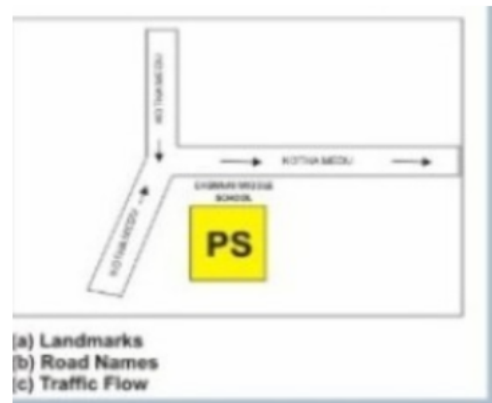

Key MAP View