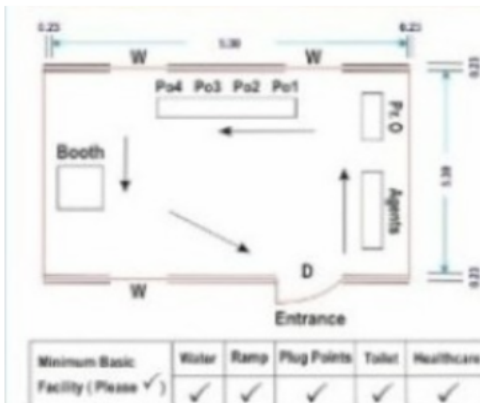

Google Map View

Polling Station Building Front View

Polling Station Front View

Cad View

Key MAP View

1 பெயர் : தனலக்ஷ்மி தாயின் பெயர் : பூங்காவனம் வீட்டு எண் : 1-25 வயது : 54 பாலினம் : பெண்	AFM2356574 Photo is available	2 பெயர் : நர்மதா தந்தை பெயர்: சங்கர் வீட்டு எண் : 3-வது ப்லோக, 483 வயது : 25 பாலினம் : பெண்	AFM1786771 Photo is available	3 பெயர் : அன்னம்மாள் கணவர் பெயர்: குமரேசன் வீட்டு எண் : 4வது பிளாக் வயது : 41 பாலினம் : பெண்	NFS0603548 Photo is available
4 பெயர் : ரா கார்த்திக் தந்தை பெயர்: டீ ராஜ் வீட்டு எண் : 15/228 வயது : 25 பாலினம் : ஆண்	AFM2383008 Photo is available	5 பெயர் : துளசி கணவர் பெயர்: லோகநாதன் வீட்டு எண் : 18 வயது : 61 பாலினம் : பெண்	AFM2106136 Photo is available	6 பெயர் : விஸ்வநாதன் தந்தை பெயர்: துரை வீட்டு எண் : 18 வயது : 49 பாலினம் : ஆண்	AFM0453696 Photo is available
7 பெயர் : கார்த்திக் தந்தை பெயர்: சிங்காரம் வீட்டு எண் : 18 வயது : 46 பாலினம் : ஆண்	AFM1688589 Photo is available	8 பெயர் : அய்யப் தந்தை பெயர்: இப்ராஹீம் வீட்டு எண் : 18 வயது : 39 பாலினம் : ஆண்	AFM0378588 Photo is available	9 பெயர் : கர்ணன் தந்தை பெயர்: கிருஷ்ணன் வீட்டு எண் : 18 வயது : 39 பாலினம் : ஆண்	AFM0294041 Photo is available
10 பெயர் : மேனகா கணவர் பெயர்: விஸ்வநாதன் வீட்டு எண் : 18 வயது : 39 பாலினம் : பெண்	AFM0454405 Photo is available	11 பெயர் : சாம்சாத் கணவர் பெயர்: அய்யோப் வீட்டு எண் : 18 வயது : 37 பாலினம் : பெண்	AFM0378638 Photo is available	12 பெயர் : சங்கீதா கணவர் பெயர்: பாலசுப்பிரமணியன் வீட்டு எண் : 18 வயது : 37 பாலினம் : பெண்	AFM0294256 Photo is available
13 பெயர் : சரண்குமார் தந்தை பெயர்: ராஜேந்திரன் வீட்டு எண் : 18 வயது : 35 பாலினம் : ஆண்	AFM0294389 Photo is available	14 பெயர் : திலிபன் தந்தை பெயர்: அப்பாதுரை வீட்டு எண் : 18 வயது : 32 பாலினம் : ஆண்	AFM1172303 Photo is available	15 பெயர் : மூர்த்தி தந்தை பெயர்: முகுந்தன் வீட்டு எண் : 18 வயது : 30 பாலினம் : ஆண்	AFM1395169 Photo is available
16 பெயர் : வளர்மதி கணவர் பெயர்: கிருஷ்ணன் வீட்டு எண் : 18-274 வயது : 65 பாலினம் : பெண்	AFM2106151 Photo is available	17 பெயர் : தீபன் தந்தை பெயர்: அப்பாதுரை வீட்டு எண் : 18-277 வயது : 32 பாலினம் : ஆண்	AFM0857839 Photo is available	18 பெயர் : லக்ஷ்மணன் தந்தை பெயர்: கோபால் வீட்டு எண் : 18-278 வயது : 60 பாலினம் : ஆண்	AFM2106169 Photo is available
19 பெயர் : ஐயம்மாள் கணவர் பெயர்: லக்ஷ்மணன் வீட்டு எண் : 18-278 வயது : 56 பாலினம் : பெண்	AFM2106177 Photo is available	20 பெயர் : அருமை செல்வம் லக்ஷ்மணன் தந்தை பெயர்: லக்ஷ்மணன் வீட்டு எண் : 18-278 வயது : 40 பாலினம் : ஆண்	FTJ4740577 Photo is available	21 பெயர் : கனகராஜ் தந்தை பெயர்: தட்சணாமூர்த்தி வீட்டு எண் : 18-280 வயது : 55 பாலினம் : ஆண்	AFM2106185 Photo is available
22 பெயர் : கல்யாணி கணவர் பெயர்: கனகராஜ் வீட்டு எண் : 18-280 வயது : 51 பாலினம் : பெண்	AFM2106193 Photo is available	23 பெயர் : அனிதா தந்தை பெயர்: கனகராஜ் வீட்டு எண் : 18-280 வயது : 28 பாலினம் : பெண்	AFM1599992 Photo is available	24 பெயர் : அரவிந்த் கனகராஜ் தந்தை பெயர்: கனகராஜ் வீட்டு எண் : 18/280 வயது : 26 பாலினம் : ஆண்	AFM1786854 Photo is available
25 பெயர் : சசிகலா தந்தை பெயர்: பூமலை வீட்டு எண் : 18-281 வயது : 45 பாலினம் : பெண்	FTJ8107591 Photo is available	26 பெயர் : பாலசுப்பிரமணியன் தந்தை பெயர்: லோகநாதன் வீட்டு எண் : 18-284 வயது : 41 பாலினம் : ஆண்	FTJ4740601 Photo is available	27 பெயர் : சையதுஅப்தாகிர் தந்தை பெயர்: பீர்முகமது வீட்டு எண் : 18-285 வயது : 63 பாலினம் : ஆண்	FTJ3041407 Photo is available
28 பெயர் : ஆமினா கணவர் பெயர்: சையதுஅப்தாகிர் வீட்டு எண் : 18-285 வயது : 57 பாலினம் : பெண்	FTJ3041829 Photo is available	29 பெயர் : முரளி தந்தை பெயர்: ரங்கநாதன் வீட்டு எண் : 18-286 வயது : 46 பாலினம் : ஆண்	FTJ4742078 Photo is available	30 பெயர் : லதா தந்தை பெயர்: ரங்கநாதன் வீட்டு எண் : 18-286 வயது : 42 பாலினம் : ஆண்	FTJ4742060 Photo is available