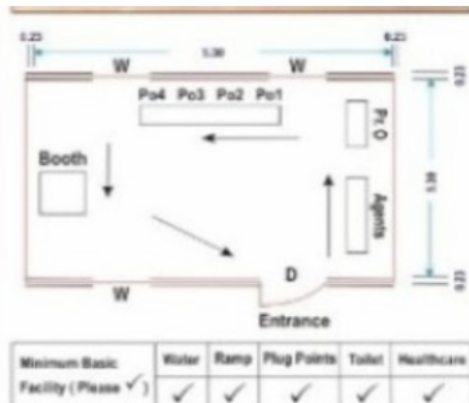

Google Map View

Polling Station Building Front View

Polling Station Front View

Cad View

Key MAP View

1 பெயர் : மும்தாஜ் கணவர் பெயர்: முகமது அலி வீட்டு எண் : 1 வயது : 68 பாலினம் : பெண்	AFM1003797 Photo is available	2 பெயர் : செந்தில் குமார் தந்தை பெயர்: பாண்டியன் வீட்டு எண் : 1 வயது : 42 பாலினம் : ஆண்	AFM0571182 Photo is available	3 பெயர் : ரமேஷ் தந்தை பெயர்: நாச்சியப்பன் வீட்டு எண் : 1 வயது : 42 பாலினம் : ஆண்	AFM0294850 Photo is available
4 பெயர் : திருமலை தந்தை பெயர்: கோவிந்தசாமி வீட்டு எண் : 1 வயது : 41 பாலினம் : ஆண்	AFM0856880 Photo is available	5 பெயர் : தீபா கணவர் பெயர்: செந்தில் குமார் வீட்டு எண் : 1 வயது : 40 பாலினம் : பெண்	AFM0571125 Photo is available	6 பெயர் : சங்கீதா கணவர் பெயர்: ரமேஷ் வீட்டு எண் : 1 வயது : 38 பாலினம் : பெண்	AFM0294785 Photo is available
7 பெயர் : அஞ்சலி கணவர் பெயர்: சபாஷ் வீட்டு எண் : 1 வயது : 38 பாலினம் : பெண்	AFM1173434 Photo is available	8 பெயர் : பிரமிளா தந்தை பெயர்: அண்ணாமலை வீட்டு எண் : 1 வயது : 36 பாலினம் : பெண்	AFM0294827 Photo is available	9 பெயர் : பிரேம லதா கணவர் பெயர்: திருமலை வீட்டு எண் : 1 வயது : 36 பாலினம் : பெண்	AFM0572859 Photo is available
10 பெயர் : காசிநாதன் தந்தை பெயர்: கும்பகர்ணன் வீட்டு எண் : 1 வயது : 34 பாலினம் : ஆண்	AFM0570275 Photo is available	11 பெயர் : சரண்யா கணவர் பெயர்: கணேசன் வீட்டு எண் : 1 வயது : 34 பாலினம் : பெண்	AFM0571257 Photo is available	12 பெயர் : கௌசல்யா கணவர் பெயர்: சுரேந்தர் வீட்டு எண் : 1 வயது : 26 பாலினம் : பெண்	AFM1859388 Photo is available
13 பெயர் : முகமது ஆசிப் தந்தை பெயர்: முகமது ஆதில் வீட்டு எண் : 1 வயது : 25 பாலினம் : ஆண்	AFM1788504 Photo is available	14 பெயர் : வா முஹமது அனஸ் தந்தை பெயர்: வாஹீத் அலி வீட்டு எண் : 1 வயது : 20 பாலினம் : ஆண்	AFM2608727 Photo is available	15 பெயர் : பர்வீன்குல்தான் தந்தை பெயர்: முகமதுஅலி வீட்டு எண் : 1-1 வயது : 43 பாலினம் : பெண்	FTJ7546732 Photo is available
# 16 பெயர் : முஹமத் ஆதில் தந்தை பெயர்: முகமதுஷெரிப் வீட்டு எண் : 1-2 வயது : 52 பாலினம் : ஆண்	FTJ3146123 Photo is available	17 பெயர் : வாஹித் தந்தை பெயர்: முகமதுஅலி வீட்டு எண் : 1-2 வயது : 47 பாலினம் : ஆண்	AFM2119592 Photo is available	18 பெயர் : கௌசியாபேகம் கணவர் பெயர்: ஆதீல் வீட்டு எண் : 1-2 வயது : 46 பாலினம் : பெண்	FTJ3146057 Photo is available
19 பெயர் : தஸ்மீம் தந்தை பெயர்: வாஹீத் வீட்டு எண் : 1-2 வயது : 41 பாலினம் : பெண்	FTJ4757225 Photo is available	20 பெயர் : அப்துல் கனி அன்சார் தாயின் பெயர்: ஷாபி ரபி வீட்டு எண் : 1/2 வயது : 35 பாலினம் : ஆண்	AFM2370443 Photo is available	21 பெயர் : சாபிராபி கணவர் பெயர்: அன்சர் வீட்டு எண் : 2 வயது : 75 பாலினம் : பெண்	AFM1395557 Photo is available
22 பெயர் : கத்திஜா கணவர் பெயர்: பாஷா வீட்டு எண் : 2 வயது : 45 பாலினம் : பெண்	AFM1395607 Photo is available	23 பெயர் : பாஷா தந்தை பெயர்: முகமதுஅன்சர் வீட்டு எண் : 2 வயது : 44 பாலினம் : ஆண்	AFM1395532 Photo is available	24 பெயர் : அருணா கணவர் பெயர்: ராமசந்திரன் வீட்டு எண் : 2 வயது : 34 பாலினம் : பெண்	AFM1395615 Photo is available
25 பெயர் : ஷபானா பேகம் தந்தை பெயர்: ஏ பாஷா வீட்டு எண் : 2 வயது : 24 பாலினம் : பெண்	AFM2276533 Photo is available	26 பெயர் : சல்மான் பாஷா பா தந்தை பெயர்: பாஷா வீட்டு எண் : 2 வயது : 21 பாலினம் : ஆண்	AFM2627248 Photo is available	27 பெயர் : பாலன் தந்தை பெயர்: முனுசாமி வீட்டு எண் : 3 வயது : 71 பாலினம் : ஆண்	AFM2119600 Photo is available
28 பெயர் : கமலா கணவர் பெயர்: பாலன் வீட்டு எண் : 3 வயது : 70 பாலினம் : பெண்	AFM1452242 Photo is available	29 பெயர் : குமார் தந்தை பெயர்: பாலன் வீட்டு எண் : 3 வயது : 44 பாலினம் : ஆண்	FTJ3145935 Photo is available	30 பெயர் : கீதா கண்ணன் கணவர் பெயர்: பாலன் வீட்டு எண் : 3 வயது : 43 பாலினம் : பெண்	AFM1395581 Photo is available