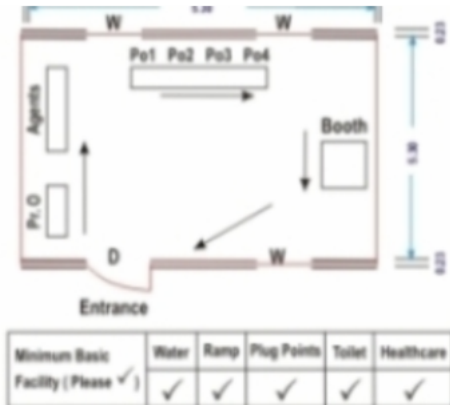

Polling Station Front View

Polling Station Building Front View

Polling Station Building Front View

Cad View

Key MAP View

1 பெயர் : கலிம்பாஷா தந்தை பெயர்: இஸ்மாயில் பாஷா வீட்டு எண் : 53b வயது : 45 பாலினம் : ஆண்	AFM1176601	Photo is available	2 பெயர் : லிக்கர்தார பாஷா தந்தை பெயர்: இஸ்மாயில் வீட்டு எண் : 53பீ வயது : 43 பாலினம் : ஆண்	AFM2417129	Photo is available	3 பெயர் : ஷபானா பாணு கணவர் பெயர்: கலிம் பாஷா வீட்டு எண் : 53b வயது : 42 பாலினம் : பெண்	AFM1175736	Photo is available
4 பெயர் : ரிஷவநா பாணு கணவர் பெயர்: சிகந்தர் பாஷா வீட்டு எண் : 53பீ வயது : 40 பாலினம் : பெண்	AFM2417624	Photo is available	5 பெயர் : சையத் ரபீஊலா தந்தை பெயர்: சையத் சலைமான் வீட்டு எண் : 53/பீ வயது : 46 பாலினம் : ஆண்	AFM2411783	Photo is available	6 பெயர் : ரேஹநா கணவர் பெயர்: சையத் ரபியூல்லா வீட்டு எண் : 53/பீ வயது : 41 பாலினம் : பெண்	AFM2418382	Photo is available
7 பெயர் : ரஃபியா கணவர் பெயர்: முன்வர் பாஷா வீட்டு எண் : 54 வயது : 37 பாலினம் : பெண்	AFM1396456	Photo is available	8 பெயர் : ஆப்ரோஸ் தந்தை பெயர்: முஹம்மத் அப்துல் ஷாஜஹான் வீட்டு எண் : 54 வயது : 34 பாலினம் : ஆண்	AFM2293660	Photo is available	9 பெயர் : குத்புன்னிசா கணவர் பெயர்: அப்துல்அலிம் வீட்டு எண் : 55 வயது : 37 பாலினம் : பெண்	AFM0768275	Photo is available
10 பெயர் : முராத்பாஷா தந்தை பெயர்: ஆதம் வீட்டு எண் : 55-1 வயது : 60 பாலினம் : ஆண்	AFM2154748	Photo is available	11 பெயர் : சாகீராபாணு கணவர் பெயர்: முராத்பாஷா வீட்டு எண் : 55-1 வயது : 57 பாலினம் : பெண்	AFM0214288	Photo is available	12 பெயர் : ஆசரம்பீ கணவர் பெயர்: சாப்ஜான்சாயிபு வீட்டு எண் : 55-3 வயது : 83 பாலினம் : பெண்	AFM2154763	Photo is available
13 பெயர் : அப்துல்அலீம் தந்தை பெயர்: ஆதம் வீட்டு எண் : 55-39 வயது : 49 பாலினம் : ஆண்	AFM2154771	Photo is available	14 பெயர் : சையத் முஹம்மத் கரிமுல்லா ஷா தந்தை பெயர்: முராத் பாஷா வீட்டு எண் : 55-39 வயது : 28 பாலினம் : ஆண்	AFM1689702	Photo is available	15 பெயர் : முகமது கௌஸ் தந்தை பெயர்: கூடுசாகிப் வீட்டு எண் : 56 வயது : 58 பாலினம் : ஆண்	AFM0425165	Photo is available
16 பெயர் : சலீதா கணவர் பெயர்: முகமது கௌஸ் வீட்டு எண் : 56 வயது : 46 பாலினம் : பெண்	AFM0425223	Photo is available	17 பெயர் : பசல் பாஷா தந்தை பெயர்: நிஜாம் பாஷா வீட்டு எண் : 56 வயது : 38 பாலினம் : ஆண்	AFM0425074	Photo is available	18 பெயர் : அல்லா பகேஷ்ச தந்தை பெயர்: சத்தார்கான் வீட்டு எண் : 56 வயது : 37 பாலினம் : ஆண்	AFM0698308	Photo is available
19 பெயர் : நிஜாம்பாஷா தந்தை பெயர்: பாஜி வீட்டு எண் : 56-1 வயது : 61 பாலினம் : ஆண்	FTJ1516145	Photo is available	20 பெயர் : நசீமா கணவர் பெயர்: நிஜாம்பாஷா வீட்டு எண் : 56-1 வயது : 56 பாலினம் : பெண்	AFM2154789	Photo is available	21 பெயர் : ராபியா கணவர் பெயர்: பாபு வீட்டு எண் : 56-2 வயது : 61 பாலினம் : பெண்	AFM2154797	Photo is available
22 பெயர் : நாதிரா தந்தை பெயர்: மாபுப்பாஷா வீட்டு எண் : 57 வயது : 33 பாலினம் : பெண்	AFM1310051	Photo is available	23 பெயர் : அமானுல்லா தந்தை பெயர்: காசீம் வீட்டு எண் : 57-2 வயது : 55 பாலினம் : ஆண்	AFM0199794	Photo is available	24 பெயர் : யாஸ்மின்னிசா கணவர் பெயர்: அமானுல்லா வீட்டு எண் : 57-2 வயது : 48 பாலினம் : பெண்	FTJ4848578	Photo is available
25 பெயர் : அனீபாபீ கணவர் பெயர்: காசீம் வீட்டு எண் : 57-3 வயது : 84 பாலினம் : பெண்	AFM2154821	Photo is available	26 பெயர் : நஸ்ருதீன் தந்தை பெயர்: காசீம் வீட்டு எண் : 57-3 வயது : 50 பாலினம் : ஆண்	FTJ7544562	Photo is available	27 பெயர் : குர்ஷித்பேகம் கணவர் பெயர்: நஸ்ருதீன் வீட்டு எண் : 57-3 வயது : 45 பாலினம் : பெண்	FTJ4848560	Photo is available
28 பெயர் : அஜீஜஉல்லாஹ் தந்தை பெயர்: அமாநுல்லா வீட்டு எண் : 57/4 வயது : 27 பாலினம் : ஆண்	AFM1791094	Photo is available	29 பெயர் : ஷபிர் தந்தை பெயர்: மஹபு பாஷா வீட்டு எண் : 57-41 வயது : 28 பாலினம் : ஆண்	AFM1601178	Photo is available	30 பெயர் : சேக்மன்கூர் தந்தை பெயர்: நசுருதீன் வீட்டு எண் : 57/41 வயது : 21 பாலினம் : ஆண்	AFM2625507	Photo is available