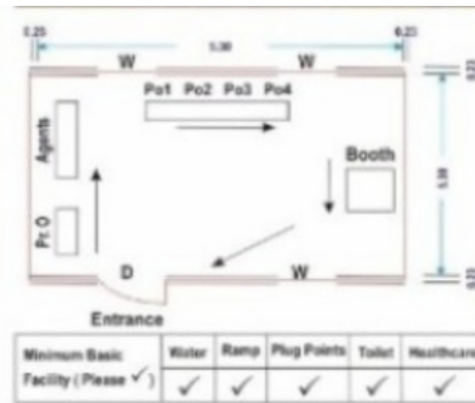

Google Map View

Polling Station Building Front View

Polling Station Front View

Cad View

Key MAP View

1 பெயர் : பரமசிவம் தந்தை பெயர் : அருணாசலம் வீட்டு எண் : 1 வயது : 89 பாலினம் : ஆண்	AFM1397348 Photo is available	2 பெயர் : ராதாகிருஷ்ணன் தந்தை பெயர் : துரைசாமி நாயுடு வீட்டு எண் : 1 வயது : 86 பாலினம் : ஆண்	AFM1397405 Photo is available	3 பெயர் : கமலா - கணவர் பெயர் : பாலன் - வீட்டு எண் : 1 வயது : 74 பாலினம் : பெண்	AFM0575613 Photo is available
4 பெயர் : முருகேசன் தந்தை பெயர் : முத்துவேல் வீட்டு எண் : 1 வயது : 72 பாலினம் : ஆண்	AFM1639475 Photo is available	5 பெயர் : ஜெயக்குமார் தந்தை பெயர் : வேதலிங்கம் வீட்டு எண் : 1 வயது : 71 பாலினம் : ஆண்	AFM1397215 Photo is available	6 பெயர் : தேவராஜ் தந்தை பெயர் : ராமச்சந்திரன் வீட்டு எண் : 1 வயது : 71 பாலினம் : ஆண்	AFM1397447 Photo is available
7 பெயர் : முகமது சலீம் தந்தை பெயர் : பிச்சைகனி ராவுத்தர் வீட்டு எண் : 1 வயது : 68 பாலினம் : ஆண்	AFM1397397 Photo is available	8 பெயர் : ரெணுகா கணவர் பெயர் : செல்வராஜ் வீட்டு எண் : 1 வயது : 55 பாலினம் : பெண்	AFM1180322 Photo is available	9 பெயர் : நாராயணன் லால் தந்தை பெயர் : உராராம் வீட்டு எண் : 1 வயது : 45 பாலினம் : ஆண்	AFM1602531 Photo is available
10 பெயர் : சீதாதேவி கணவர் பெயர் : நாராயணன் லால் வீட்டு எண் : 1 வயது : 43 பாலினம் : பெண்	AFM1602523 Photo is available	11 பெயர் : வெண்ணிலா தந்தை பெயர் : கருணாகரன் வீட்டு எண் : 1-3 வயது : 39 பாலினம் : பெண்	AFM0380741 Photo is available	12 பெயர் : கருணாகரன் தந்தை பெயர் : ஆறுமுகம் வீட்டு எண் : 1-31 வயது : 61 பாலினம் : ஆண்	FTJ1648294 Photo is available
13 பெயர் : விஜயா கணவர் பெயர் : கருணாகரன் வீட்டு எண் : 1-31 வயது : 56 பாலினம் : பெண்	AFM2043065 Photo is available	14 பெயர் : வைதேகி கணவர் பெயர் : ரஞ்சித்குமார் வீட்டு எண் : 1-31 வயது : 34 பாலினம் : பெண்	AFM1180314 Photo is available	15 பெயர் : காசியம்மாள் கணவர் பெயர் : மணி வீட்டு எண் : 1-75 வயது : 71 பாலினம் : பெண்	FTJ4793394 Photo is available
16 பெயர் : சதாசிவம் தந்தை பெயர் : சாம்பசிவம் வீட்டு எண் : 1/75 வயது : 34 பாலினம் : ஆண்	AFM1849173 Photo is available	17 பெயர் : காமாட்சி கணவர் பெயர் : சதாசிவம் வீட்டு எண் : 1/75 வயது : 30 பாலினம் : பெண்	AFM1871136 Photo is available	18 பெயர் : பிரேமா தந்தை பெயர் : நாராயணலால் நாராயணலால் வீட்டு எண் : 1 காவேரி நாகர் வயது : 21 பாலினம் : பெண்	AFM2537058 Photo is available
19 பெயர் : பால் ஜெயராஜ் தந்தை பெயர் : இந்திரன் வீட்டு எண் : 1-வது ரயில்வே போர்டேர் வயது : 77 பாலினம் : ஆண்	AFM1874056 Photo is available	20 பெயர் : சிட்டி பாபு தந்தை பெயர் : பாபு வீட்டு எண் : 1-வது ரயில்வே போர்டேர் வயது : 75 பாலினம் : ஆண்	AFM1886803 Photo is available	21 பெயர் : ஹரிதாஸ் தந்தை பெயர் : கேசவன் வீட்டு எண் : 1-வது ரயில்வே பார்டர் வயது : 74 பாலினம் : ஆண்	AFM1874114 Photo is available
22 பெயர் : நாகலிங்கம் தந்தை பெயர் : மல்லிகார்ஜீனா வீட்டு எண் : 2-1 வயது : 49 பாலினம் : ஆண்	FTJ1646264 Photo is available	23 பெயர் : அமலோற்பவ அனுசியா கணவர் பெயர் : ராஜமாணிக்கம் வீட்டு எண் : 2-75 வயது : 31 பாலினம் : பெண்	AFM1311299 Photo is available	24 பெயர் : ராஜீந்தர் ரெமி ஜெஸ் தந்தை பெயர் : ராஜமாணிக்கம் வீட்டு எண் : 2/75, வயது : 26 பாலினம் : ஆண்	AFM1759455 Photo is available
25 பெயர் : பாலகிருஷ்ணன் தந்தை பெயர் : பெருமாள் வீட்டு எண் : 2E வயது : 64 பாலினம் : ஆண்	FTJ1646983 Photo is available	26 பெயர் : மகாலக்ஷ்மி கணவர் பெயர் : பாலகிருஷ்ணன் வீட்டு எண் : 2E வயது : 55 பாலினம் : பெண்	FTJ1646892 Photo is available	27 பெயர் : சிவலிங்கம் தந்தை பெயர் : மாணிக்கம் வீட்டு எண் : 3 வயது : 80 பாலினம் : ஆண்	AFM2043081 Photo is available
28 பெயர் : லலிதா கணவர் பெயர் : சிவலிங்கம் வீட்டு எண் : 3 வயது : 74 பாலினம் : பெண்	AFM2043099 Photo is available	29 பெயர் : சரோஜாதேவி கணவர் பெயர் : ராஜித்சிங் வீட்டு எண் : 3 வயது : 69 பாலினம் : பெண்	AFM2043115 Photo is available	30 பெயர் : ஹரிஷ்சந்திரன் தந்தை பெயர் : பூப்சிங் வீட்டு எண் : 3 வயது : 56 பாலினம் : ஆண்	FTJ7988330 Photo is available