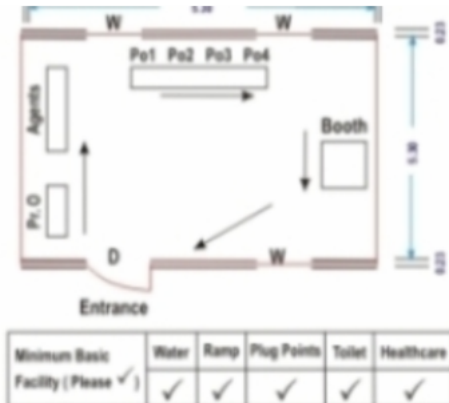

Google Map View

Polling Station Building Front View

Polling Station Front View

Cad View

Key MAP View

1 பெயர் : நிர்மல்குமார் தந்தை பெயர்: பாலகுருராஜ் வீட்டு எண் : 2-4 வயது : 61 பாலினம் : ஆண்	FTJ7613086 Photo is available	2 பெயர் : மேகலா கணவர் பெயர்: நிர்மல்குமார் வீட்டு எண் : 2-4 வயது : 56 பாலினம் : பெண்	FTJ7613110 Photo is available	3 பெயர் : ராஜன் தந்தை பெயர்: சங்கரன் வீட்டு எண் : 2-6 வயது : 71 பாலினம் : ஆண்	AFM2044717 Photo is available
4 பெயர் : வசந்தி கணவர் பெயர்: ராஜன் வீட்டு எண் : 2-6 வயது : 61 பாலினம் : பெண்	AFM2044725 Photo is available	5 பெயர் : சின்னசாமி தந்தை பெயர்: வைத்தியலிங்கம் வீட்டு எண் : 3 வயது : 78 பாலினம் : ஆண்	AFM0769760 Photo is available	6 பெயர் : முருகானந்தம் தந்தை பெயர்: ஹரி கோபி வீட்டு எண் : 3-3 வயது : 48 பாலினம் : ஆண்	FTJ4788014 Photo is available
7 பெயர் : கோகுல் தந்தை பெயர்: செல்வம் வீட்டு எண் : 4 வயது : 26 பாலினம் : ஆண்	AFM1867555 Photo is available	8 பெயர் : செல்வம் தந்தை பெயர்: கிருஷ்ணன் வீட்டு எண் : 4-7 வயது : 50 பாலினம் : ஆண்	LMG2447712 Photo is available	9 பெயர் : லட்சுமி கணவர் பெயர்: செல்வம் வீட்டு எண் : 4-7 வயது : 47 பாலினம் : பெண்	FTJ4791398 Photo is available
10 பெயர் : ராகுல் தந்தை பெயர்: செல்வம் வீட்டு எண் : 4/7 வயது : 24 பாலினம் : ஆண்	AFM2338937 Photo is available	11 பெயர் : மதிசெல்வம் கணவர் பெயர்: சந்திரசேகர் வீட்டு எண் : 5 வயது : 45 பாலினம் : பெண்	AFM0930917 Photo is available	12 பெயர் : அமுதா தந்தை பெயர்: சுடலையாண்டி வீட்டு எண் : 5 வயது : 32 பாலினம் : பெண்	AFM1179746 Photo is available
13 பெயர் : சந்திரசேகரன் தந்தை பெயர்: பாலகுருசாமி வீட்டு எண் : 5-2 வயது : 51 பாலினம் : ஆண்	FTJ4788139 Photo is available	14 பெயர் : சுடலையாண்டி தந்தை பெயர்: பாலய்யா வீட்டு எண் : 5-3 வயது : 61 பாலினம் : ஆண்	FTJ1315845 Photo is available	15 பெயர் : மகாலக்ஷ்மி கணவர் பெயர்: சுடலையாண்டி வீட்டு எண் : 5-3 வயது : 51 பாலினம் : பெண்	FTJ1315837 Photo is available
16 பெயர் : அன்னலக்ஷ்மி தந்தை பெயர்: சுடலையாண்டி வீட்டு எண் : 5-3 வயது : 28 பாலினம் : பெண்	AFM1520956 Photo is available	17 பெயர் : ரளியா தந்தை பெயர்: முத்துஜ்ஜ வீட்டு எண் : 5/3 வயது : 24 பாலினம் : பெண்	AFM2278547 Photo is available	18 பெயர் : சந்தியா கணவர் பெயர்: சந்திரசேகரன் வீட்டு எண் : 6-24 வயது : 66 பாலினம் : பெண்	AFM0699116 Photo is available
19 பெயர் : பிஸ்தாதேவி கணவர் பெயர்: பவர்லால் வீட்டு எண் : 7 வயது : 71 பாலினம் : பெண்	AFM0379800 Photo is available	20 பெயர் : ஆல்பர்ட் ஞானசெல்வம் தந்தை பெயர்: டேனியேல் வீட்டு எண் : 7 வயது : 60 பாலினம் : ஆண்	AFM0380329 Photo is available	21 பெயர் : சுகா கணவர் பெயர்: ஆல்பர்ட் ஞானசெல்வம் வீட்டு எண் : 7 வயது : 51 பாலினம் : பெண்	AFM0379362 Photo is available
22 பெயர் : அனில்குமார் தந்தை பெயர்: பவர்லால் வீட்டு எண் : 7 வயது : 49 பாலினம் : ஆண்	AFM0380550 Photo is available	23 பெயர் : பாவானா கணவர் பெயர்: சுனில்குமார் வீட்டு எண் : 7 வயது : 48 பாலினம் : பெண்	AFM0380345 Photo is available	24 பெயர் : பிரவீன்குமார் தந்தை பெயர்: பவர்லால் வீட்டு எண் : 7 வயது : 44 பாலினம் : ஆண்	AFM0379792 Photo is available
25 பெயர் : இன்ஷியாம் தந்தை பெயர்: பவர்லால் வீட்டு எண் : 7 வயது : 41 பாலினம் : ஆண்	AFM0379529 Photo is available	26 பெயர் : சந்தோஷ் தந்தை பெயர்: கன்ஷியாம் வீட்டு எண் : 7 வயது : 37 பாலினம் : ஆண்	AFM0379537 Photo is available	27 பெயர் : வடிவேல் தந்தை பெயர்: சாம்பசிவம் வீட்டு எண் : 7-3 வயது : 46 பாலினம் : ஆண்	FTJ1956168 Photo is available
28 பெயர் : ஆகாஷ் டேனி ஆனந்த் தந்தை பெயர்: ஆல்பர்ட் ஞானா செல்வம் வீட்டு எண் : 7-4 வயது : 28 பாலினம் : ஆண்	AFM1602465 Photo is available	29 பெயர் : முகமதுராசிக் தந்தை பெயர்: மீராகனி வீட்டு எண் : 10 வயது : 32 பாலினம் : ஆண்	AFM0850263 Photo is available	30 பெயர் : ஷாஜகான் தந்தை பெயர்: மதன்மீராக்அலி வீட்டு எண் : 10-4 வயது : 78 பாலினம் : ஆண்	FTJ7613292 Photo is available