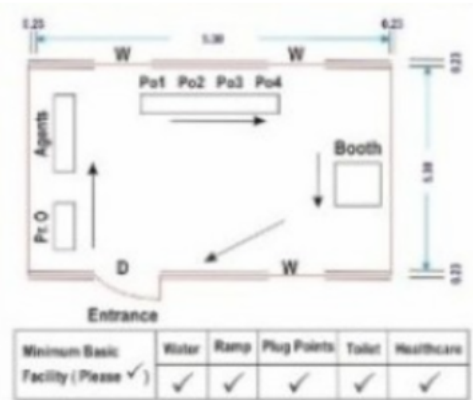

Google Map View

Polling Station Building Front View

Polling Station Front View

Cad View

Key MAP View

1 பெயர் : ஜெயலக்ஷ்மி கணவர் பெயர்: டில்லிபாபு வீட்டு எண் : 1 வயது : 76 பாலினம் : பெண்	AFM0095422 Photo is available	2 பெயர் : லக்ஷ்மணன் தந்தை பெயர்: விஸ்வநாதன் வீட்டு எண் : 1 வயது : 53 பாலினம் : ஆண்	AFM0095398 Photo is available	3 பெயர் : மைக்கேல் ஜாக்ஸன் பீ தந்தை பெயர்: பால் சுரேஷ் கே வீட்டு எண் : 1 வயது : 27 பாலினம் : ஆண்	AFM1747658 Photo is available
4 பெயர் : மஜீத்கான் தந்தை பெயர்: ஜலாலாதீன் வீட்டு எண் : 1-3 வயது : 47 பாலினம் : ஆண்	AFM1690411 Photo is available	5 பெயர் : சிராஜ் நிஷா கணவர் பெயர்: ஜலாலுதீன் வீட்டு எண் : 1/3, சபம் அடுக்கு வீடு வயது : 64 பாலினம் : பெண்	AFM1871284 Photo is available	6 பெயர் : சீனிவாசன் தந்தை பெயர்: டில்லிபாபு வீட்டு எண் : 1-7 வயது : 53 பாலினம் : ஆண்	AFM0575803 Photo is available
7 பெயர் : மனோஜ் குமார் தந்தை பெயர்: நவகுமார் வீட்டு எண் : 1-7 வயது : 28 பாலினம் : ஆண்	AFM1521244 Photo is available	8 பெயர் : சமதி தந்தை பெயர்: சீனிவாசன் வீட்டு எண் : 1-7 வயது : 28 பாலினம் : பெண்	AFM1521236 Photo is available	9 பெயர் : தீபக் தந்தை பெயர்: சீனிவாசன் வீட்டு எண் : 1/7 சபம் அபார்ட்மென்ட் வயது : 27 பாலினம் : ஆண்	AFM1719764 Photo is available
10 பெயர் : கிரிஜா கணவர் பெயர்: விஸ்வநாதன் வீட்டு எண் : 1-8 வயது : 85 பாலினம் : பெண்	AFM0095232 Photo is available	11 பெயர் : ராமகிருஷ்ணன் தந்தை பெயர்: விஸ்வநாதன் வீட்டு எண் : 1/8 வயது : 54 பாலினம் : ஆண்	AFM0095372 Photo is available	12 பெயர் : லட்சுமி கணவர் பெயர்: சீனிவாசன் வீட்டு எண் : 1-12 வயது : 52 பாலினம் : பெண்	FTJ7903305 Photo is available
13 பெயர் : அழகிரி தாயின் பெயர்: கஸ்தூரி வீட்டு எண் : 1-12 வயது : 51 பாலினம் : ஆண்	AFM0576967 Photo is available	14 பெயர் : அமோனிகா தந்தை பெயர்: பா அழகிரி வீட்டு எண் : 1/12 வயது : 24 பாலினம் : பெண்	AFM2386613 Photo is available	15 பெயர் : பா. ஜாஸ்மின் கணவர் பெயர்: ஜா. மஜீத்கான் வீட்டு எண் : 1/13, சபம் அடுக்குமாடி வயது : 39 பாலினம் : பெண்	AFM1847466 Photo is available
16 பெயர் : பால் சுரேஷ் தந்தை பெயர்: கனகபால் வீட்டு எண் : 1-15 வயது : 57 பாலினம் : ஆண்	AFM1602929 Photo is available	17 பெயர் : ஐஸ்வரியா தந்தை பெயர்: சீனிவாசன் வீட்டு எண் : 1/16 வயது : 25 பாலினம் : பெண்	AFM2338481 Photo is available	18 பெயர் : நவக்குமார் தந்தை பெயர்: கருப்பையா வீட்டு எண் : 1-17 வயது : 58 பாலினம் : ஆண்	FTJ7931975 Photo is available
19 பெயர் : சாந்தி கணவர் பெயர்: நவக்குமார் வீட்டு எண் : 1-17 வயது : 49 பாலினம் : பெண்	FTJ7931983 Photo is available	20 பெயர் : சந்தோஷ் குமார் தந்தை பெயர்: நவகுமார் வீட்டு எண் : 1/17 வயது : 27 பாலினம் : ஆண்	AFM1754050 Photo is available	21 பெயர் : குமரன் தந்தை பெயர்: துரை ராஜன் வீட்டு எண் : 2/55 வயது : 26 பாலினம் : ஆண்	AFM1795301 Photo is available
22 பெயர் : ராமமூர்த்தி தந்தை பெயர்: ரங்கசாமி வீட்டு எண் : 3/5 வயது : 28 பாலினம் : ஆண்	AFM2401347 Photo is available	23 பெயர் : நாராயணன் தந்தை பெயர்: பார்த்தசாரதி வீட்டு எண் : 4 வயது : 69 பாலினம் : ஆண்	AFM0095240 Photo is available	24 பெயர் : சீதாதேவி கணவர் பெயர்: நாராயணன் வீட்டு எண் : 4 வயது : 63 பாலினம் : பெண்	AFM0095224 Photo is available
25 பெயர் : சந்தோஷ் குமார் இதரர் பெயர்: மீனாசுனி வீட்டு எண் : 4/7 வயது : 39 பாலினம் : ஆண்	AFM2436681 Photo is available	26 பெயர் : மீனாட்சி சுந்தரேஸ்வரி தாயின் பெயர்: இந்திரா வீட்டு எண் : 4/7 வயது : 38 பாலினம் : பெண்	AFM2438133 Photo is available	27 பெயர் : ஸ்ரீஷ்ருதி தாயின் பெயர்: சீதாதேவி நாராயணன் வீட்டு எண் : 4/15 வயது : 26 பாலினம் : பெண்	AFM2326072 Photo is available
28 பெயர் : லலிதா காமேஸ்வரி தந்தை பெயர்: மோகன் தாஸ் வீட்டு எண் : 4/26 வயது : 25 பாலினம் : பெண்	AFM1795384 Photo is available	29 பெயர் : ஆல்வின தந்தை பெயர்: ஐசக்மோகன்ராஜ் வீட்டு எண் : 5 வயது : 31 பாலினம் : ஆண்	AFM1180025 Photo is available	30 பெயர் : கமலி தந்தை பெயர்: வேலு வீட்டு எண் : 5 வயது : 25 பாலினம் : பெண்	AFM1795210 Photo is available