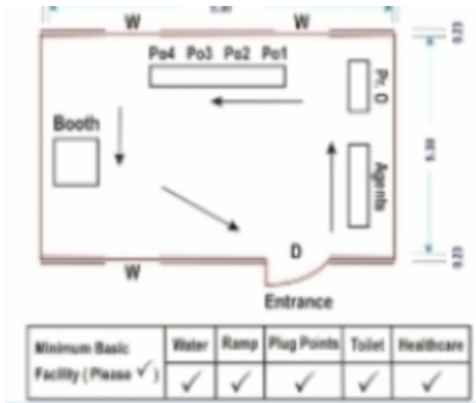

Google Map View

Polling Station Building Front View

Polling Station Front View

Cad View

Key MAP View

1 பெயர் : புனிதவேலு தந்தை பெயர்: தங்கவேலு வீட்டு எண் : 1 வயது : 75 பாலினம் : ஆண்	AFM1917483 Photo is available	2 பெயர் : வசந்தா கணவர் பெயர்: ராஜி வீட்டு எண் : 1 வயது : 67 பாலினம் : பெண்	AFM0504811 Photo is available	3 பெயர் : உமாபதி தந்தை பெயர்: தேவராஜ் வீட்டு எண் : 1 வயது : 60 பாலினம் : ஆண்	AFM0964445 Photo is available
4 பெயர் : பிரேமா கணவர் பெயர்: மாணிக்கம் வீட்டு எண் : 1 வயது : 54 பாலினம் : பெண்	AFM0964361 Photo is available	5 பெயர் : பவித்ரா தந்தை பெயர்: சுரேஷ் வீட்டு எண் : 1 வயது : 41 பாலினம் : பெண்	AFM0505263 Photo is available	6 பெயர் : தேவி தந்தை பெயர்: மணி வீட்டு எண் : 1 வயது : 32 பாலினம் : பெண்	AFM1561109 Photo is available
7 பெயர் : தீபா தந்தை பெயர்: உமாபதி வீட்டு எண் : 1 வயது : 31 பாலினம் : பெண்	AFM0964742 Photo is available	8 பெயர் : கௌதம் தந்தை பெயர்: பாண்டியன் வீட்டு எண் : 1 வயது : 31 பாலினம் : ஆண்	AFM1078575 Photo is available	9 பெயர் : கோபிநாத் தந்தை பெயர்: பாஸ்கர் வீட்டு எண் : 1 வயது : 30 பாலினம் : ஆண்	AFM1078401 Photo is available
10 பெயர் : மாலினி தந்தை பெயர்: சங்கர் வீட்டு எண் : 1 வயது : 28 பாலினம் : பெண்	AFM1561117 Photo is available	11 பெயர் : சர்மிளா தந்தை பெயர்: உமாபதி வீட்டு எண் : 1 வயது : 28 பாலினம் : பெண்	AFM1650811 Photo is available	12 பெயர் : சாரத குமார் தந்தை பெயர்: ஏழுமலை வீட்டு எண் : 1 வயது : 24 பாலினம் : ஆண்	AFM2408607 Photo is available
13 பெயர் : பாஸ்கர் தந்தை பெயர்: முருகேசன் வீட்டு எண் : 1-1 வயது : 61 பாலினம் : ஆண்	FTJ2564771 Photo is available	14 பெயர் : சசிகலா கணவர் பெயர்: பாஸ்கர் வீட்டு எண் : 1-1 வயது : 53 பாலினம் : பெண்	AFM1917491 Photo is available	15 பெயர் : சாந்தி த கணவர் பெயர்: தயாளன் வீட்டு எண் : 1-2 வயது : 46 பாலினம் : பெண்	FTJ3448099 Photo is available
16 பெயர் : தனசேகர் தாயின் பெயர்: சாந்தி வீட்டு எண் : 1/3 வயது : 25 பாலினம் : ஆண்	AFM1782275 Photo is available	17 பெயர் : யோகேஷ்வர் தந்தை பெயர்: மோகன் வீட்டு எண் : 1/3 வயது : 25 பாலினம் : ஆண்	AFM1844026 Photo is available	18 பெயர் : மோகன் தந்தை பெயர்: முருகேசன் வீட்டு எண் : 1-4 வயது : 56 பாலினம் : ஆண்	AFM1917509 Photo is available
19 பெயர் : பரமேஸ்வரி கணவர் பெயர்: மோகன் வீட்டு எண் : 1-4 வயது : 50 பாலினம் : பெண்	AFM1917517 Photo is available	20 பெயர் : வச்சலா கணவர் பெயர்: முருகேசன் வீட்டு எண் : 1-8 வயது : 78 பாலினம் : பெண்	AFM1917525 Photo is available	21 பெயர் : ஆர்த்தி தீ தந்தை பெயர்: பாபு வீட்டு எண் : 1எ வயது : 24 பாலினம் : பெண்	AFM2392322 Photo is available
S2 22 பெயர் : கோமதி கணவர் பெயர்: நெல்லையப்பன் வீட்டு எண் : 2 வயது : 66 பாலினம் : பெண்	AFM1367184 Photo is available	23 பெயர் : சேகர் தந்தை பெயர்: ஏழுமலை வீட்டு எண் : 2 வயது : 60 பாலினம் : ஆண்	AFM0829127 Photo is available	24 பெயர் : மல்லிகா கணவர் பெயர்: முத்து நாயக்கர் வீட்டு எண் : 2 வயது : 56 பாலினம் : பெண்	AFM0828772 Photo is available
25 பெயர் : ஆமினா கணவர் பெயர்: ஜிலானி வீட்டு எண் : 2 வயது : 54 பாலினம் : பெண்	AFM0911073 Photo is available	26 பெயர் : பாலம்மாள் கணவர் பெயர்: பெருமாள் வீட்டு எண் : 2 வயது : 49 பாலினம் : பெண்	AFM0012294 Photo is available	27 பெயர் : குருநாதன் தந்தை பெயர்: பொம்மையன் வீட்டு எண் : 2 வயது : 48 பாலினம் : ஆண்	AFM0012278 Photo is available
28 பெயர் : சிவகுமார் தந்தை பெயர்: மாரி வீட்டு எண் : 2 வயது : 44 பாலினம் : ஆண்	AFM0911081 Photo is available	29 பெயர் : முகம்மது தந்தை பெயர்: ஷேக் உசேன் வீட்டு எண் : 2 வயது : 39 பாலினம் : ஆண்	AFM1077890 Photo is available	30 பெயர் : புவனேஸ்வரி கணவர் பெயர்: சிவகுமார் வீட்டு எண் : 2 வயது : 35 பாலினம் : பெண்	AFM0827816 Photo is available