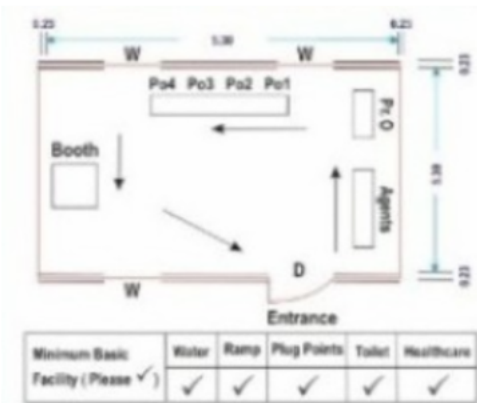

Google Map View

Polling Station Building Front View

Polling Station Front View

Cad View

Key MAP View

1 பெயர் : கோபாலகிருஷ்ணன் தந்தை பெயர் : ஆதிநாராயணபெருமாள் வீட்டு எண் : 1 வயது : 82 பாலினம் : ஆண்	AFM0382135 Photo is available	2 பெயர் : முத்துலட்சுமி கணவர் பெயர் : கோபாலகிருஷ்ணன் வீட்டு எண் : 1 வயது : 66 பாலினம் : பெண்	AFM0382127 Photo is available	3 பெயர் : பெரியசாமி தந்தை பெயர் : பழனிசாமி வீட்டு எண் : 1 வயது : 52 பாலினம் : ஆண்	AFM0380931 Photo is available
4 பெயர் : அனிதா கணவர் பெயர் : பெரியசாமி வீட்டு எண் : 1 வயது : 44 பாலினம் : பெண்	AFM0382143 Photo is available	5 பெயர் : சரவணகுமார் தந்தை பெயர் : லக்ஷ்மணன் வீட்டு எண் : 2 வயது : 33 பாலினம் : ஆண்	AFM0819821 Photo is available	6 பெயர் : மங்கலஷ்மி கணவர் பெயர் : வெங்கட்ராமன் வீட்டு எண் : 2-1 வயது : 50 பாலினம் : பெண்	FTJ4808291 Photo is available
# 7 பெயர் : வெ சீனிவாசன் தந்தை பெயர் : வெங்கட்ராமன் வீட்டு எண் : 2-1 வயது : 35 பாலினம் : ஆண்	AFM0381608 Photo is available	8 பெயர் : தேவராஜ் தந்தை பெயர் : கோவிந்தராஜ் வீட்டு எண் : 2-2 வயது : 62 பாலினம் : ஆண்	AFM0382093 Photo is available	9 பெயர் : ஹரிபாபு தந்தை பெயர் : தேவய்யா வீட்டு எண் : 2-2 வயது : 59 பாலினம் : ஆண்	FTJ7619737 Photo is available
10 பெயர் : அருணா கணவர் பெயர் : ஹரிபாபு வீட்டு எண் : 2-2 வயது : 49 பாலினம் : பெண்	FTJ7619745 Photo is available	11 பெயர் : யசோதா கணவர் பெயர் : தேவராஜ் வீட்டு எண் : 2-2 வயது : 48 பாலினம் : பெண்	AFM0381830 Photo is available	12 பெயர் : மகாலக்ஷ்மி தந்தை பெயர் : லக்ஷ்மணன் வீட்டு எண் : 3 வயது : 36 பாலினம் : பெண்	AFM0098780 Photo is available
13 பெயர் : லக்ஷ்மணன் தந்தை பெயர் : சுப்பு வீட்டு எண் : 3-1 வயது : 68 பாலினம் : ஆண்	AFM2117042 Photo is available	14 பெயர் : பொற்கொடி கணவர் பெயர் : லக்ஷ்மணன் வீட்டு எண் : 3-1 வயது : 56 பாலினம் : பெண்	AFM2117059 Photo is available	15 பெயர் : சங்கர் தந்தை பெயர் : டில்லி வீட்டு எண் : 3-2 வயது : 56 பாலினம் : ஆண்	FTJ3171907 Photo is available
16 பெயர் : அம்மு கணவர் பெயர் : சங்கர் வீட்டு எண் : 3-2 வயது : 47 பாலினம் : பெண்	FTJ3171923 Photo is available	17 பெயர் : கீர்த்தனா ச கணவர் பெயர் : சரவணகுமார் ல வீட்டு எண் : 3/2 வயது : 27 பாலினம் : பெண்	AFM2608107 Photo is available	18 பெயர் : ரமேஷ் தந்தை பெயர் : லட்சுமணய்யா வீட்டு எண் : 4 வயது : 35 பாலினம் : ஆண்	AFM0383315 Photo is available
19 பெயர் : மூர்த்தி தந்தை பெயர் : லட்சுமணய்யா வீட்டு எண் : 4 வயது : 31 பாலினம் : ஆண்	AFM1312131 Photo is available	20 பெயர் : யசோதாமா கணவர் பெயர் : வெங்கட்டைய்யா வீட்டு எண் : 4-1 வயது : 66 பாலினம் : பெண்	AFM0200352 Photo is available	21 பெயர் : புஜ்ஜம்மா கணவர் பெயர் : வெங்கட்ரவணய்யா வீட்டு எண் : 4-1 வயது : 40 பாலினம் : பெண்	FTJ4807665 Photo is available
22 பெயர் : எங்கம்மா கணவர் பெயர் : லட்சுமணய்யா வீட்டு எண் : 4-2 வயது : 61 பாலினம் : பெண்	AFM2117075 Photo is available	23 பெயர் : வீரராகவன் தாயின் பெயர் : கங்கம்மா வீட்டு எண் : 4-3 வயது : 50 பாலினம் : ஆண்	FTJ4807467 Photo is available	24 பெயர் : ஆதியம்மா கணவர் பெயர் : வெங்கடேஸ் வீட்டு எண் : 4-3 வயது : 49 பாலினம் : பெண்	FTJ4808275 Photo is available
25 பெயர் : ரவணம்மா கணவர் பெயர் : வீரராகவன் வீட்டு எண் : 4-3 வயது : 43 பாலினம் : பெண்	FTJ4808267 Photo is available	26 பெயர் : ராஜ்குமார் தந்தை பெயர் : வெ வீட்டு எண் : 4/55 வயது : 35 பாலினம் : ஆண்	AFM2347136 Photo is available	27 பெயர் : கிருஷ்ணவேணி தந்தை பெயர் : வெங்கடேஷ் வீட்டு எண் : 4-55 வயது : 30 பாலினம் : பெண்	AFM1522580 Photo is available
28 பெயர் : விஜயராகவன் தந்தை பெயர் : வீரராகவலு வீட்டு எண் : 4-55 வயது : 28 பாலினம் : ஆண்	AFM1522101 Photo is available	29 பெயர் : சித்ரா கணவர் பெயர் : பழனி வீட்டு எண் : 5 வயது : 39 பாலினம் : பெண்	AFM1884469 Photo is available	30 பெயர் : வெங்கடேஷ் தந்தை பெயர் : ராஜேந்திரன் வீட்டு எண் : 5 வயது : 36 பாலினம் : ஆண்	AFM0098913 Photo is available