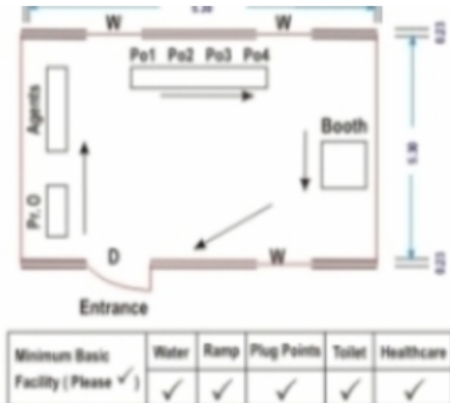

Google Map View

Polling Station Building Front View

Polling Station Front View

Cad View

Key MAP View

1 பெயர் : அபினிக்கா தந்தை பெயர்: ரெங்கநாதன் வீட்டு எண் : 1 வயது : 27 பாலினம் : பெண்	AFM1867134 Photo is available	2 பெயர் : அழகரசன் தந்தை பெயர்: குருநாதன் வீட்டு எண் : 1 ஏ 12 வயது : 54 பாலினம் : ஆண்	AFM0100628 Photo is available	3 பெயர் : மாலதி கணவர் பெயர்: அழகரசன் வீட்டு எண் : 1 ஏ 12 வயது : 43 பாலினம் : பெண்	AFM0100693 Photo is available
4 பெயர் : பாவேந்தன் அ மா தந்தை பெயர்: குரு அழகரசன் வீட்டு எண் : 1அ பயனியர் லட்சுமி அடுக்ககம் வயது : 22 பாலினம் : ஆண்	AFM2564755 Photo is available	5 பெயர் : சாந்தா கணவர் பெயர்: கங்காதரன் வீட்டு எண் : 2 வயது : 70 பாலினம் : பெண்	AFM1015718 Photo is available	6 பெயர் : கௌசிக் தந்தை பெயர்: கங்காதரன் வீட்டு எண் : 2 வயது : 32 பாலினம் : ஆண்	AFM1015684 Photo is available
7 பெயர் : ஓவியா என் எ தந்தை பெயர்: நீலம் அண்ணாதுரை வீட்டு எண் : 2 வயது : 23 பாலினம் : பெண்	AFM2365062 Photo is available	8 பெயர் : மலர்விழி கணவர் பெயர்: அண்ணாதுரை வீட்டு எண் : 2-26/16 பார்வதி ஞானம் வயது : 57 பாலினம் : பெண்	AFM1904879 Photo is available	9 பெயர் : நீலம் அண்ணாதுரை தந்தை பெயர்: நீல நாராயணன் வீட்டு எண் : 2 பார்வதி ஞானம் அப்பர்ட் வயது : 56 பாலினம் : ஆண்	AFM1904622 Photo is available
10 பெயர் : கிரிராஜ்குமார் தந்தை பெயர்: தங்கராஜன் வீட்டு எண் : 3-1 வயது : 69 பாலினம் : ஆண்	AFM2159325 Photo is available	11 பெயர் : அகிலா கணவர் பெயர்: கிரிராஜ்குமார் வீட்டு எண் : 3-1 வயது : 60 பாலினம் : பெண்	AFM2159333 Photo is available	12 பெயர் : ரங்கநாதன் தந்தை பெயர்: வேணுராஜன் வீட்டு எண் : 3-2 வயது : 64 பாலினம் : ஆண்	AFM0200824 Photo is available
13 பெயர் : கீதா கணவர் பெயர்: ரங்கநாதன் வீட்டு எண் : 3-2 வயது : 51 பாலினம் : பெண்	AFM0200832 Photo is available	14 பெயர் : சோனியா தந்தை பெயர்: சுகுமார் வீட்டு எண் : 4 வயது : 35 பாலினம் : பெண்	AFM0235002 Photo is available	15 பெயர் : ஏஞ்சல்ஜெனிபர்ஜான் தந்தை பெயர்: ஜான்சன் வீட்டு எண் : 4 வயது : 35 பாலினம் : பெண்	AFM0456129 Photo is available
16 பெயர் : சசிகலா கணவர் பெயர்: பிரபாகர் வீட்டு எண் : 4-1 வயது : 69 பாலினம் : பெண்	AFM2159358 Photo is available	17 பெயர் : சுமித்ரா தந்தை பெயர்: சுவாமிநாதன் வீட்டு எண் : 4-1 வயது : 64 பாலினம் : பெண்	AFM2159366 Photo is available	18 பெயர் : ஜான்சன் தந்தை பெயர்: மரியகிக்னேஸ்யஸ் வீட்டு எண் : 4-2 வயது : 67 பாலினம் : ஆண்	AFM2159374 Photo is available
19 பெயர் : ஐலின்ஜான்சன் கணவர் பெயர்: ஜான்சன் வீட்டு எண் : 4-2 வயது : 57 பாலினம் : பெண்	AFM2159382 Photo is available	20 பெயர் : ராணி கணவர் பெயர்: சுரேந்தர் வீட்டு எண் : 4-3 வயது : 65 பாலினம் : பெண்	AFM2159408 Photo is available	21 பெயர் : ரம்பா தந்தை பெயர்: சுரேந்தர் வீட்டு எண் : 4-3 வயது : 43 பாலினம் : பெண்	FTJ2859544 Photo is available
22 பெயர் : சுகுமார் தந்தை பெயர்: சுவாமிநாதன் வீட்டு எண் : 4-5 வயது : 67 பாலினம் : ஆண்	AFM2159416 Photo is available	23 பெயர் : விஜயலக்ஷ்மி கணவர் பெயர்: சுகுமார் வீட்டு எண் : 4-5 வயது : 64 பாலினம் : பெண்	AFM2159424 Photo is available	24 பெயர் : ஹேமலதா கணவர் பெயர்: செல்வ குமார் வீட்டு எண் : 4/13 வயது : 53 பாலினம் : பெண்	AFM1904069 Photo is available
25 பெயர் : செல்வ குமார் தந்தை பெயர்: சுந்தரம் வீட்டு எண் : 4/13-எஸ்1 வயது : 55 பாலினம் : ஆண்	AFM0849182 Photo is available	26 பெயர் : ராகுல் தந்தை பெயர்: சுகுமார் வீட்டு எண் : 4-32 வயது : 31 பாலினம் : ஆண்	AFM1015668 Photo is available	27 பெயர் : கிரிசங்கர் தந்தை பெயர்: தங்கராஜன் வீட்டு எண் : 5 வயது : 69 பாலினம் : ஆண்	AFM2159432 Photo is available
# 28 பெயர் : ஜம்புலிங்கம் தந்தை பெயர்: பாலசுந்தரம் வீட்டு எண் : 33/17 வயது : 69 பாலினம் : ஆண்	AFM0950022 Photo is available	29 பெயர் : ஜெயலக்ஷ்மி கணவர் பெயர்: கிரிசங்கர் வீட்டு எண் : 5 வயது : 66 பாலினம் : பெண்	AFM2159440 Photo is available	# 30 பெயர் : ஜமுனா கணவர் பெயர்: ஜம்புலிங்கம் வீட்டு எண் : 33/17 வடக்கு சாலை வயது : 63 பாலினம் : பெண்	AFM0848366 Photo is available