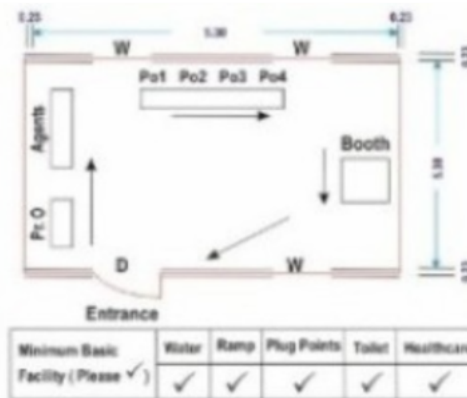

Cad View

Key MAP View