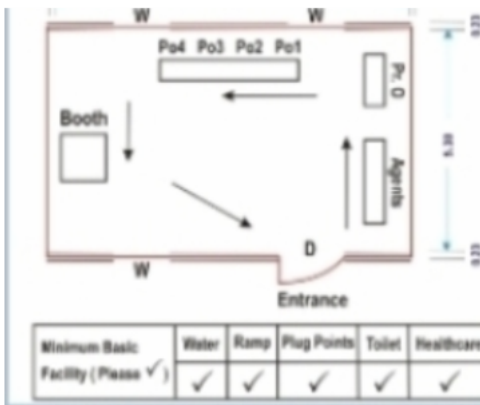

Google Map View

Polling Station Building Front View

Polling Station Front View

Cad View

Key MAP View

1 பெயர் : பாலு தந்தை பெயர் : சொக்கலிங்கம் வீட்டு எண் : 1 வயது : 61 பாலினம் : ஆண்	AFM1671346 Photo is available	2 பெயர் : சமுதி கணவர் பெயர் : பாலு வீட்டு எண் : 1 வயது : 54 பாலினம் : பெண்	AFM1671379 Photo is available	3 பெயர் : கல்பனா தேவி கணவர் பெயர் : மகேஷ்குமார் வீட்டு எண் : 1 வயது : 41 பாலினம் : பெண்	AFM1561497 Photo is available
4 பெயர் : கனிமொழி கணவர் பெயர் : மனோகர் வீட்டு எண் : 1 வயது : 40 பாலினம் : பெண்	AFM0735803 Photo is available	5 பெயர் : பானுபிரியா தந்தை பெயர் : பாலு வீட்டு எண் : 1 வயது : 34 பாலினம் : பெண்	AFM0507053 Photo is available	6 பெயர் : சசிகலா ஆர் தந்தை பெயர் : ராமசந்தரன் வீட்டு எண் : 1 வயது : 23 பாலினம் : பெண்	AFM2383974 Photo is available
7 பெயர் : பிரியதர்ஷினி தந்தை பெயர் : பாலு வீட்டு எண் : 1-1 வயது : 29 பாலினம் : பெண்	AFM1671247 Photo is available	8 பெயர் : தேன்மொழி கணவர் பெயர் : பூபாலன் வீட்டு எண் : 1/1 முத்துரங்கம் பிளாக் வயது : 35 பாலினம் : பெண்	AFM0964817 Photo is available	9 பெயர் : தீனதயாளன் தந்தை பெயர் : செல்வராஜ் வீட்டு எண் : 1-2 வயது : 45 பாலினம் : ஆண்	FTJ7640493 Photo is available
10 பெயர் : ரோசி தந்தை பெயர் : லட்சுமணன் வீட்டு எண் : 1பி வயது : 26 பாலினம் : பெண்	AFM1850304 Photo is available	11 பெயர் : ர ரஞ்சினி தந்தை பெயர் : ராஜா வீட்டு எண் : 1பி வயது : 22 பாலினம் : பெண்	AFM2634418 Photo is available	12 பெயர் : சுப்பிரமணியம் தாயின் பெயர் : மாணிக்க செட்டியார் வீட்டு எண் : 2 வயது : 76 பாலினம் : ஆண்	AFM1429786 Photo is available
13 பெயர் : லக்ஷ்மி கணவர் பெயர் : சுப்பிரமணியன் வீட்டு எண் : 2 வயது : 70 பாலினம் : பெண்	AFM1429778 Photo is available	14 பெயர் : அசோக்குமார் தந்தை பெயர் : சுப்பிரமணியன் வீட்டு எண் : 2 வயது : 38 பாலினம் : ஆண்	AFM1429760 Photo is available	15 பெயர் : சண்முகா பிரியா அசோக் குமார் கணவர் பெயர் : அசோக் குமார் ஹூஸ்பீத் வீட்டு எண் : 2 வயது : 36 பாலினம் : பெண்	AFM2255099 Photo is available
16 பெயர் : யஷ்வீத ம தந்தை பெயர் : முத்துவேல் வீட்டு எண் : 2/1 வயது : 25 பாலினம் : ஆண்	AFM2378008 Photo is available	S 17 பெயர் : பிரதீபா கணவர் பெயர் : சதீஷ்குமார் வீட்டு எண் : 3 வயது : 62 பாலினம் : பெண்	AFM0674952 Photo is available	18 பெயர் : சோலை தந்தை பெயர் : கருப்பையா வீட்டு எண் : 3 வயது : 48 பாலினம் : ஆண்	FTJ3449907 Photo is available
19 பெயர் : சத்யா கணவர் பெயர் : சோலை வீட்டு எண் : 3 வயது : 38 பாலினம் : பெண்	AFM0330670 Photo is available	20 பெயர் : துர்காதேவி தந்தை பெயர் : பச்சையப்பன் வீட்டு எண் : 3 வயது : 33 பாலினம் : பெண்	AFM0675033 Photo is available	21 பெயர் : மணிகண்டன் தந்தை பெயர் : பச்சையப்பன் வீட்டு எண் : 3 வயது : 32 பாலினம் : ஆண்	AFM1078724 Photo is available
22 பெயர் : பச்சையப்பன் தந்தை பெயர் : கண்ணப்பன் வீட்டு எண் : 3-1 வயது : 52 பாலினம் : ஆண்	AFM1671239 Photo is available	23 பெயர் : மஞ்சளா கணவர் பெயர் : பச்சையப்பன் வீட்டு எண் : 3-1 வயது : 42 பாலினம் : பெண்	AFM1671304 Photo is available	24 பெயர் : உலகநாதன் தந்தை பெயர் : கருப்பையா வீட்டு எண் : 3A வயது : 43 பாலினம் : ஆண்	AFM1671221 Photo is available
25 பெயர் : காசி தந்தை பெயர் : முருகப்பநாயக்கர் வீட்டு எண் : 4 வயது : 68 பாலினம் : ஆண்	AFM1079771 Photo is available	26 பெயர் : காளத்தி தந்தை பெயர் : நாகலிங்கம் வீட்டு எண் : 4 வயது : 66 பாலினம் : ஆண்	AFM1367309 Photo is available	27 பெயர் : மலர்க்கொடி கணவர் பெயர் : காளத்தி வீட்டு எண் : 4 வயது : 64 பாலினம் : பெண்	AFM1367366 Photo is available
28 பெயர் : மலர்க்கொடி தந்தை பெயர் : பார்த்தசாரதி வீட்டு எண் : 4 வயது : 64 பாலினம் : பெண்	AFM0507715 Photo is available	29 பெயர் : இலட்சுமணன் இதரர் பெயர் : மகன் வீட்டு எண் : 4 வயது : 57 பாலினம் : ஆண்	AFM2511822 Photo is available	30 பெயர் : முருகன் தந்தை பெயர் : பாலசுப்பிரமணியன் வீட்டு எண் : 4 வயது : 53 பாலினம் : ஆண்	FTJ4441580 Photo is available