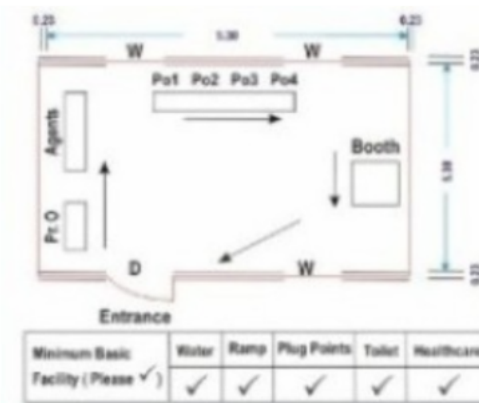

Nazri Naksha

Google Map View

Polling Station Building Front View

Polling Station Front View

Cad View

Key MAP View

31	AFM2283562	பெயர் : பாரதி தந்தை பெயர்: வசுதேவன் வீட்டு எண் : 17/7 வயது : 25 பாலினம் : பெண்	Photo is available	32	AFM2045375	பெயர் : லட்சுமி கணவர் பெயர்: சுப்ரமணி வீட்டு எண் : 18 வயது : 61 பாலினம் : பெண்	Photo is available	33	FTJ4001749	பெயர் : கணேசன் தந்தை பெயர்: சுப்ரமணி வீட்டு எண் : 18 வயது : 42 பாலினம் : ஆண்	Photo is available
34	AFM2045391	பெயர் : ஜெயா கணவர் பெயர்: கதிர்வேல் வீட்டு எண் : 19 வயது : 81 பாலினம் : பெண்	Photo is available	35	AFM2045409	பெயர் : பன்னீர்செல்வம் தந்தை பெயர்: மன்னார் வீட்டு எண் : 20 வயது : 67 பாலினம் : ஆண்	Photo is available	36	AFM2045417	பெயர் : ஆனந்தி கணவர் பெயர்: பன்னீர்செல்வம் வீட்டு எண் : 20 வயது : 60 பாலினம் : பெண்	Photo is available
37	AFM0582817	பெயர் : சரண்யா - தந்தை பெயர்: நெவிலிச்சாமி - வீட்டு எண் : 21-20 வயது : 36 பாலினம் : பெண்	Photo is available	38	AFM0773044	பெயர் : தீபா தந்தை பெயர்: தேவராஜ் வீட்டு எண் : 22-16 வயது : 34 பாலினம் : பெண்	Photo is available	39	AFM2400497	பெயர் : ராஜன் தந்தை பெயர்: ஜாநகிரநம் வீட்டு எண் : 24 வயது : 63 பாலினம் : ஆண்	Photo is available
40	AFM2385367	பெயர் : கணம் செளதரி ர கணவர் பெயர்: ராஜன் ஜே வீட்டு எண் : 24 வயது : 58 பாலினம் : பெண்	Photo is available	41	AFM2400323	பெயர் : ஜான்சன் தந்தை பெயர்: ராஜன் வீட்டு எண் : 24 வயது : 32 பாலினம் : ஆண்	Photo is available	42	AFM2387355	பெயர் : அமல்ராஜ் தந்தை பெயர்: ஸுகாணீயாந் வீட்டு எண் : 24 பீ வயது : 36 பாலினம் : ஆண்	Photo is available
43	AFM2287175	பெயர் : ரோஸ் கணவர் பெயர்: வாரன்ஸ் வீட்டு எண் : 25 வயது : 50 பாலினம் : பெண்	Photo is available	44	AFM1455294	பெயர் : ஜீவிதா கணவர் பெயர்: கார்த்திக் வீட்டு எண் : 25 வயது : 29 பாலினம் : பெண்	Photo is available	45	AFM2283638	பெயர் : திவ்யா பரா கணவர் பெயர்: சுரேஷ் வீட்டு எண் : 26 வயது : 27 பாலினம் : பெண்	Photo is available
S 46	AFM2495034	பெயர் : தீபா கணவர் பெயர்: ஸுரேஷ் ரமேஷ் வீட்டு எண் : 35 வயது : 32 பாலினம் : பெண்	Photo is available	47	AFM2283406	பெயர் : ரவி தந்தை பெயர்: ஈஸ்வரன் வீட்டு எண் : 40/75 வயது : 58 பாலினம் : ஆண்	Photo is available	48	AFM0583260	பெயர் : பாபு - தந்தை பெயர்: ராஜேந்திரன் - வீட்டு எண் : 41 வயது : 56 பாலினம் : ஆண்	Photo is available
49	AFM1606169	பெயர் : செந்தில் முருகன் தந்தை பெயர்: சுப்பிரமணி வீட்டு எண் : 41 வயது : 45 பாலினம் : ஆண்	Photo is available	50	AFM0235572	பெயர் : ரகீமா தந்தை பெயர்: பஷீர் வீட்டு எண் : 45-A வயது : 38 பாலினம் : பெண்	Photo is available	51	AFM1455278	பெயர் : முத்துகுமார் தந்தை பெயர்: ஜெகன் வீட்டு எண் : 46-304 வயது : 35 பாலினம் : ஆண்	Photo is available
52	AFM0831370	பெயர் : பாபு தந்தை பெயர்: குமார் வீட்டு எண் : 57 வயது : 34 பாலினம் : ஆண்	Photo is available	# 53	AFM0584961	பெயர் : குணசேகரன் கு தந்தை பெயர்: குப்பன் - வீட்டு எண் : 65/13 R Block வயது : 35 பாலினம் : ஆண்	Photo is available	54	AFM1400399	பெயர் : கங்காதரன் தந்தை பெயர்: நாராயணன் வீட்டு எண் : 67 வயது : 63 பாலினம் : ஆண்	Photo is available
55	AFM1400175	பெயர் : சந்தோஷ் தந்தை பெயர்: கங்காதரன் வீட்டு எண் : 67 வயது : 29 பாலினம் : ஆண்	Photo is available	56	AFM2503902	பெயர் : சனில் தந்தை பெயர்: மணி வீட்டு எண் : 81/4 ஆர் பிளாக் வயது : 24 பாலினம் : ஆண்	Photo is available	57	AFM1400357	பெயர் : சத்யா தந்தை பெயர்: மலர் வீட்டு எண் : 83 வயது : 34 பாலினம் : பெண்	Photo is available
58	AFM0772962	பெயர் : சரத்குமார் தந்தை பெயர்: முருகன் வீட்டு எண் : 87 வயது : 33 பாலினம் : ஆண்	Photo is available	59	AFM2406619	பெயர் : பவானி ப தந்தை பெயர்: முழனி வீட்டு எண் : 88 வயது : 25 பாலினம் : பெண்	Photo is available	60	AFM1691328	பெயர் : ரமா பிரபா கணவர் பெயர்: மர்ட்டின்லூதர்கிங் வீட்டு எண் : 99 வயது : 46 பாலினம் : பெண்	Photo is available