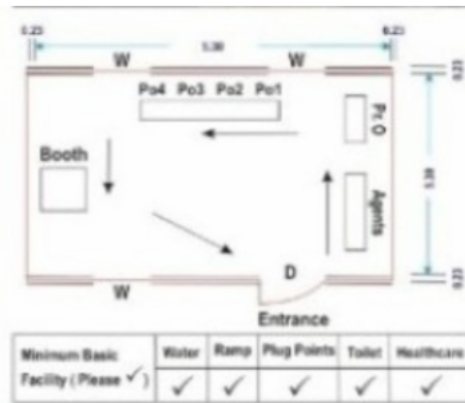

Google Map View

Polling Station Building Front View

Polling Station Front View

Cad View

Key MAP View

1 பெயர் : நவனீதம் - தந்தை பெயர்: முனுசாமி - வீட்டு எண் : 1 வயது : 37 பாலினம் : பெண்	AFM0585133 Photo is available	2 பெயர் : கமலாதேவி கணவர் பெயர்: வீரத்தேவன் வீட்டு எண் : 3 வயது : 31 பாலினம் : பெண்	AFM1525286 Photo is available	3 பெயர் : ராஜேஷ்வரி தந்தை பெயர்: கருணாகரன் வீட்டு எண் : 4/15 வயது : 21 பாலினம் : பெண்	AFM2496156 Photo is available
4 பெயர் : திருமால் தந்தை பெயர்: தாண்டவராயன் வீட்டு எண் : 8 வயது : 45 பாலினம் : ஆண்	AFM0299701 Photo is available	5 பெயர் : ஜாக்குலின் அமுதா கணவர் பெயர்: திருமால் வீட்டு எண் : 8 வயது : 40 பாலினம் : பெண்	AFM1355890 Photo is available	6 பெயர் : ராஜேஷ்வரி கணவர் பெயர்: மணி வீட்டு எண் : 9 வயது : 67 பாலினம் : பெண்	AFM1691955 Photo is available
7 பெயர் : சுகுமார் தந்தை பெயர்: துரோணர் வீட்டு எண் : 12/2 வயது : 36 பாலினம் : ஆண்	AFM1843432 Photo is available	8 பெயர் : யுவராணி கணவர் பெயர்: வடமலை வீட்டு எண் : 12-7 வயது : 38 பாலினம் : பெண்	AFM1455922 Photo is available	9 பெயர் : குமார் தந்தை பெயர்: மணி வீட்டு எண் : 12-9-V9 வயது : 39 பாலினம் : ஆண்	AFM1720598 Photo is available
10 பெயர் : செல்வி கணவர் பெயர்: முனுசாமி வீட்டு எண் : 14 வயது : 54 பாலினம் : பெண்	AFM1691856 Photo is available	11 பெயர் : இந்திராணி தாயின் பெயர்: ரமேஷ் வீட்டு எண் : 15 வயது : 40 பாலினம் : பெண்	AFM2263002 Photo is available	12 பெயர் : சிவா பிரசாந்த் தந்தை பெயர்: மூர்த்தி வீட்டு எண் : 21 வயது : 31 பாலினம் : ஆண்	AFM1355908 Photo is available
13 பெயர் : ராஜசேகர் தந்தை பெயர்: மூர்த்தி வீட்டு எண் : 21 வயது : 30 பாலினம் : ஆண்	AFM1189596 Photo is available	14 பெயர் : பிசாந்த் - தந்தை பெயர்: கோதண்டன் வீட்டு எண் : 27 வயது : 31 பாலினம் : ஆண்	AFM1023886 Photo is available	15 பெயர் : நிரோஷா தந்தை பெயர்: முருகன் வீட்டு எண் : 28-V வயது : 35 பாலினம் : பெண்	AFM0235614 Photo is available
16 பெயர் : கலையரசன் தந்தை பெயர்: ஜெயராமன் வீட்டு எண் : 31 வயது : 48 பாலினம் : ஆண்	AFM0476747 Photo is available	17 பெயர் : கல்பனா கணவர் பெயர்: கலையரசன் வீட்டு எண் : 31 வயது : 42 பாலினம் : பெண்	AFM0476721 Photo is available	18 பெயர் : நாஸினி கணவர் பெயர்: ஹாருன்பாஷா வீட்டு எண் : 32 வயது : 68 பாலினம் : பெண்	AFM0773408 Photo is available
19 பெயர் : ரவி தந்தை பெயர்: அண்ணாமலை வீட்டு எண் : 33 வயது : 74 பாலினம் : ஆண்	AFM1023910 Photo is available	20 பெயர் : மீனா ரவி கணவர் பெயர்: ரவி வீட்டு எண் : 33 வயது : 54 பாலினம் : பெண்	AFM1315357 Photo is available	21 பெயர் : நரேஷ்குமார் தந்தை பெயர்: ரவி வீட்டு எண் : 33 வயது : 32 பாலினம் : ஆண்	AFM1023902 Photo is available
22 பெயர் : பவானி கணவர் பெயர்: குணசேகரன் வீட்டு எண் : 36 வயது : 49 பாலினம் : பெண்	AFM0932343 Photo is available	23 பெயர் : கிருபாகரன் தந்தை பெயர்: குணசீலன் வீட்டு எண் : 36 வயது : 28 பாலினம் : ஆண்	AFM1691989 Photo is available	24 பெயர் : குணசீலன் தந்தை பெயர்: சின்னசாமி வீட்டு எண் : 36-வீ பிளாக் வயது : 54 பாலினம் : ஆண்	AFM1894781 Photo is available
25 பெயர் : இன்பா தமிழ்செல்வன் தந்தை பெயர்: சற்குணம் வீட்டு எண் : 39 வீ பிளாக் வயது : 21 பாலினம் : ஆண்	AFM2496115 Photo is available	26 பெயர் : சமதி தந்தை பெயர்: சுப்பிரமணி வீட்டு எண் : 44 வயது : 42 பாலினம் : பெண்	AFM2263085 Photo is available	27 பெயர் : ஜெயலட்சுமி கணவர் பெயர்: பிரபாகரன் வீட்டு எண் : 45 வயது : 36 பாலினம் : பெண்	AFM1189406 Photo is available
28 பெயர் : வேல்முருகன் செ தந்தை பெயர்: செல்வராஜ் வீட்டு எண் : 59 V பிளாக் வயது : 24 பாலினம் : ஆண்	AFM2405918 Photo is available	29 பெயர் : லதா - தந்தை பெயர்: ராஜராஜன் - வீட்டு எண் : 61 வயது : 35 பாலினம் : பெண்	AFM0584789 Photo is available	30 பெயர் : கலையரசி தந்தை பெயர்: முருகலிங்கம் வீட்டு எண் : 61-V வயது : 31 பாலினம் : பெண்	AFM1455898 Photo is available