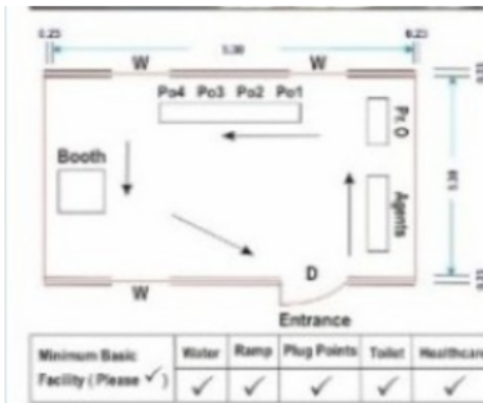

Google Map View

Polling Station Building Front View

Polling Station Front View

Cad View

Key MAP View

1 பெயர் : சுரேஷ் தந்தை பெயர்: மணி வீட்டு எண் : 2 வயது : 36 பாலினம் : ஆண் Photo is available	AFM0702860	2 பெயர் : கீர்த்தி தந்தை பெயர்: முத்து குமார் வீட்டு எண் : 2/18 வயது : 28 பாலினம் : பெண் Photo is available	AFM2366011	3 பெயர் : நிதியாபுரீ ச தந்தை பெயர்: சந்திரசேகர் வீட்டு எண் : 5/2 வயது : 23 பாலினம் : பெண் Photo is available	AFM2404564
4 பெயர் : பரிமளா கணவர் பெயர்: செல்வராஜ் வீட்டு எண் : 9 வயது : 62 பாலினம் : பெண் Photo is available	AFM0105643	5 பெயர் : செல்வி கணவர் பெயர்: ஆறுமுகம் வீட்டு எண் : 32 வயது : 46 பாலினம் : பெண் Photo is available	AFM0832451	# 6 பெயர் : நித்திய பெ கணவர் பெயர்: பெருமாள் வீட்டு எண் : 34/21 ஆர் பிளாக் வயது : 34 பாலினம் : பெண் Photo is available	AFM1024504
7 பெயர் : அரிகிருஷ்ணன் தந்தை பெயர்: தாஸ் வீட்டு எண் : 41 வயது : 43 பாலினம் : ஆண் Photo is available	AFM0586396	8 பெயர் : ரேவதி தந்தை பெயர்: தாஸ் வீட்டு எண் : 41 வயது : 40 பாலினம் : பெண் Photo is available	FTJ5504287	9 பெயர் : சேட் தந்தை பெயர்: சின்னசாமி வீட்டு எண் : 54 வயது : 69 பாலினம் : ஆண் Photo is available	FTJ7557713
10 பெயர் : ராணி கணவர் பெயர்: சேட் வீட்டு எண் : 54 வயது : 52 பாலினம் : பெண் Photo is available	AFM0201509	11 பெயர் : சுகுனா கணவர் பெயர்: மூர்த்தி வீட்டு எண் : 67 வயது : 61 பாலினம் : பெண் Photo is available	AFM0585356	12 பெயர் : மேனகா கணவர் பெயர்: சிவன்பாபு வீட்டு எண் : 67A வயது : 44 பாலினம் : பெண் Photo is available	AFM1400910
13 பெயர் : சமதி கணவர் பெயர்: காதர் பாஷா வீட்டு எண் : 70 வயது : 53 பாலினம் : பெண் Photo is available	AFM1315381	14 பெயர் : குப்பன் தந்தை பெயர்: தனகோட்டி வீட்டு எண் : 73 வயது : 59 பாலினம் : ஆண் Photo is available	FTJ7558034	15 பெயர் : கலையரசி கணவர் பெயர்: குப்பன் வீட்டு எண் : 73 வயது : 54 பாலினம் : பெண் Photo is available	FTJ7557945
16 பெயர் : வினோத்குமார் தந்தை பெயர்: குப்பன் வீட்டு எண் : 73 வயது : 32 பாலினம் : ஆண் Photo is available	AFM1024520	17 பெயர் : மீனா தந்தை பெயர்: குப்பன் வீட்டு எண் : 73 வயது : 29 பாலினம் : பெண் Photo is available	AFM1607423	18 பெயர் : அமுதா தந்தை பெயர்: ஜெயராஜ் வீட்டு எண் : 85 வயது : 38 பாலினம் : பெண் Photo is available	AFM0585638
19 பெயர் : மரியநாதன் தந்தை பெயர்: முருகேசன் வீட்டு எண் : 90 வயது : 86 பாலினம் : ஆண் Photo is available	AFM0585646	20 பெயர் : சகுந்தலா கணவர் பெயர்: மரியநாதன் வீட்டு எண் : 90 வயது : 76 பாலினம் : பெண் Photo is available	AFM0585281	21 பெயர் : ரேவதி சே தாயின் பெயர்: வரலட்சுமி.சே வீட்டு எண் : 124 வயது : 22 பாலினம் : பெண் Photo is available	AFM2520997
22 பெயர் : ராஜகோபால் தந்தை பெயர்: பெருமாள் வீட்டு எண் : 127 வயது : 61 பாலினம் : ஆண் Photo is available	AFM2081867	23 பெயர் : கடம்பாடி தந்தை பெயர்: மூர்த்தி வீட்டு எண் : 134 வயது : 48 பாலினம் : ஆண் Photo is available	AFM0586412	24 பெயர் : முருகன் தந்தை பெயர்: செங்குட்டுவன் வீட்டு எண் : 134-A வயது : 53 பாலினம் : ஆண் Photo is available	AFM0105882
25 பெயர் : ராமாயி கணவர் பெயர்: முருகன் வீட்டு எண் : 134-A வயது : 43 பாலினம் : பெண் Photo is available	AFM0105890	26 பெயர் : ராணி கணவர் பெயர்: ராதகிருஷ்ணன் வீட்டு எண் : 175 வயது : 65 பாலினம் : பெண் Photo is available	AFM2081974	27 பெயர் : மகேஸ்வரி கணவர் பெயர்: பீட்டர் வீட்டு எண் : 175-1 வயது : 46 பாலினம் : பெண் Photo is available	AFM2081982
28 பெயர் : சிவகாமி தந்தை பெயர்: ராதகிருஷ்ணன் வீட்டு எண் : 175-1 வயது : 42 பாலினம் : பெண் Photo is available	FTJ5504683	29 பெயர் : ராஜா தந்தை பெயர்: உதராபதி வீட்டு எண் : 258 வயது : 44 பாலினம் : ஆண் Photo is available	AFM0586172	30 பெயர் : ரேணுகா கணவர் பெயர்: ராஜா வீட்டு எண் : 258 வயது : 43 பாலினம் : பெண் Photo is available	AFM0586388