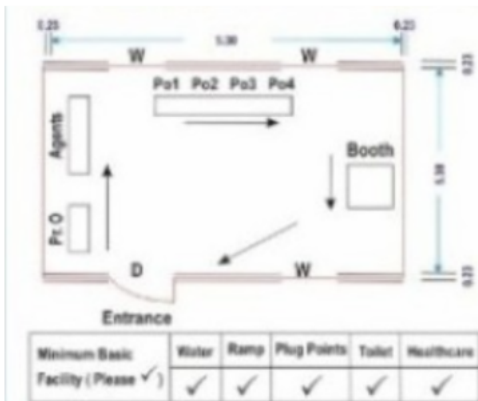

Google Map View

Polling Station Building Front View

Polling Station Front View

Cad View

Key MAP View

1 பெயர் : வந்தனா தந்தை பெயர்: சாய்பிரகாஷ் வீட்டு எண் : 17/7 வயது : 38 பாலினம் : பெண்	AFM0413872 Photo is available	2 பெயர் : ராகினி தந்தை பெயர்: ரமேஷ் வீட்டு எண் : 77 வயது : 31 பாலினம் : பெண்	AFM1190933 Photo is available	3 பெயர் : முருகம்மாள் தந்தை பெயர்: முருகன் வீட்டு எண் : 77-1 வயது : 47 பாலினம் : பெண்	AFM1608074 Photo is available
4 பெயர் : வசந்த் குமார் தந்தை பெயர்: முருகன் வீட்டு எண் : 77/1 வயது : 26 பாலினம் : ஆண்	AFM2263671 Photo is available	5 பெயர் : கோமதி தந்தை பெயர்: குமார் வீட்டு எண் : 77-6 வயது : 36 பாலினம் : பெண்	AFM1315845 Photo is available	6 பெயர் : பாக்கியலட்சுமி தந்தை பெயர்: குமார் வீட்டு எண் : 77-6 வயது : 31 பாலினம் : பெண்	AFM1315894 Photo is available
7 பெயர் : காயத்ரி தந்தை பெயர்: செல்வகுமார் வீட்டு எண் : 77/7 ஆர் பிளாக் வயது : 19 பாலினம் : பெண்	AFM2626158 Photo is available	8 பெயர் : வளர்மதி கணவர் பெயர்: ராஜன் வீட்டு எண் : 77-10 வயது : 40 பாலினம் : பெண்	AFM0833236 Photo is available	9 பெயர் : செல்வி கணவர் பெயர்: வேலு வீட்டு எண் : 77-13 வயது : 34 பாலினம் : பெண்	AFM1456573 Photo is available
10 பெயர் : ராதிகா கணவர் பெயர்: பல்லவன் வீட்டு எண் : 77-15 வயது : 43 பாலினம் : பெண்	AFM1608082 Photo is available	11 பெயர் : ராணி தாயின் பெயர்: வசந்தா வீட்டு எண் : 77-17 வயது : 55 பாலினம் : பெண்	AFM0833210 Photo is available	12 பெயர் : கரண் தந்தை பெயர்: பாலசுப்பிரமணி வீட்டு எண் : 77-18 வயது : 28 பாலினம் : ஆண்	AFM1659622 Photo is available
13 பெயர் : வைதீஷ்வரி தந்தை பெயர்: செல்வம் வீட்டு எண் : 79/18 வயது : 25 பாலினம் : பெண்	AFM2263580 Photo is available	14 பெயர் : ராஜேஷ்வரி கணவர் பெயர்: சேகர் வீட்டு எண் : 80/8 வயது : 59 பாலினம் : பெண்	AFM2403590 Photo is available	15 பெயர் : சந்திரா சேகர் தந்தை பெயர்: மோகன் வீட்டு எண் : 80/8 ஆர் வயது : 24 பாலினம் : ஆண்	AFM2289502 Photo is available
16 பெயர் : கோபிகா தந்தை பெயர்: பாண்டிரங்கன் வீட்டு எண் : 83/2 வயது : 25 பாலினம் : பெண்	AFM2263762 Photo is available	17 பெயர் : சசி குமார் தந்தை பெயர்: ஜகநாதன் வீட்டு எண் : 84/7 வயது : 24 பாலினம் : ஆண்	AFM2263663 Photo is available	18 பெயர் : முனிநாதன் தந்தை பெயர்: கிருஷ்ணன் வீட்டு எண் : 84/13 வயது : 61 பாலினம் : ஆண்	AFM2458024 Photo is available
19 பெயர் : பஞ்சமி கணவர் பெயர்: நடராஜன் வீட்டு எண் : 85-13 வயது : 44 பாலினம் : பெண்	AFM0773580 Photo is available	20 பெயர் : மாசிலாமணி தந்தை பெயர்: நாகமணி வீட்டு எண் : 86-2 வயது : 33 பாலினம் : ஆண்	AFM1456631 Photo is available	21 பெயர் : ரேணுகா தேவி தந்தை பெயர்: பாஸ்கர் வீட்டு எண் : 86/10 வயது : 29 பாலினம் : பெண்	AFM2263739 Photo is available
22 பெயர் : வெங்கட் தந்தை பெயர்: பாஸ்கர் வீட்டு எண் : 86/10 வயது : 25 பாலினம் : ஆண்	AFM2263507 Photo is available	23 பெயர் : ராஜேஷ் குமார் தந்தை பெயர்: முத்து வீட்டு எண் : 86/11 வயது : 30 பாலினம் : ஆண்	AFM1879469 Photo is available	24 பெயர் : ஹரிஹரன் தந்தை பெயர்: மகாதேவன் வீட்டு எண் : 87/18 வயது : 25 பாலினம் : ஆண்	AFM2263648 Photo is available
25 பெயர் : சுசரிதா கணவர் பெயர்: சண்முகசுந்தரம் வீட்டு எண் : A-312 வயது : 44 பாலினம் : பெண்	AFM1456581 Photo is available	26 பெயர் : மணிகண்டன் தந்தை பெயர்: சேகர் வீட்டு எண் : 9333 வயது : 35 பாலினம் : ஆண்	AFM2456567 Photo is available	27 பெயர் : ஜெயா கணவர் பெயர்: மணிகண்டன் வீட்டு எண் : 9333 வயது : 29 பாலினம் : பெண்	AFM2456705 Photo is available
28 பெயர் : தனபால் தந்தை பெயர்: கண்ணன் வீட்டு எண் : R-77 வயது : 49 பாலினம் : ஆண்	AFM1315852 Photo is available	29 பெயர் : சுந்தர்ராஜன் தந்தை பெயர்: முத்துலிங்கம் வீட்டு எண் : R77-1 வயது : 49 பாலினம் : ஆண்	FTJ1245836 Photo is available	30 பெயர் : தினேஷ்குமார் தந்தை பெயர்: முருகன் வீட்டு எண் : R77-1 வயது : 27 பாலினம் : ஆண்	AFM1692128 Photo is available