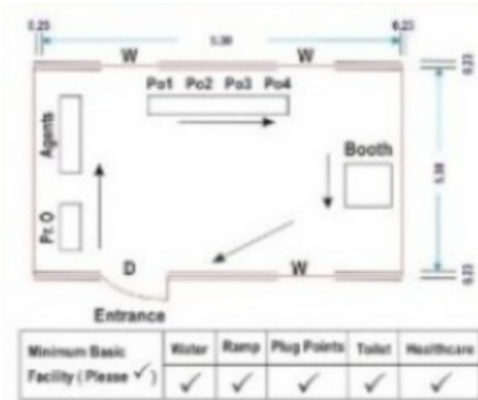

Google Map View

Polling Station Building Front View

Polling Station Front View

Cad View

Key MAP View

1	AFM0106146	பெயர் : காணிக்கைதேவி கணவர் பெயர்: சவரிமுத்து வீட்டு எண் : 1 வயது : 83 பாலினம் : பெண்	Photo is available	2	AFM0106153	பெயர் : ரேணுகாதேவி ரா தந்தை பெயர்: செளந்தராஜன் வீட்டு எண் : 2 வயது : 55 பாலினம் : பெண்	Photo is available	3	AFM0106161	பெயர் : சோபளாதேவி தாயின் பெயர்: ரேணுகாதேவி வீட்டு எண் : 2 வயது : 36 பாலினம் : பெண்	Photo is available
4	AFM1692201	பெயர் : ரேகா தந்தை பெயர்: மோகன் வீட்டு எண் : 4 வயது : 34 பாலினம் : பெண்	Photo is available	5	AFM1525609	பெயர் : வைரமுத்து தந்தை பெயர்: ராஜேந்திரன் வீட்டு எண் : 4-2 வயது : 31 பாலினம் : ஆண்	Photo is available	6	AFM2086874	பெயர் : தையல்நாயகி கணவர் பெயர்: கணேசன் வீட்டு எண் : 4-5 வயது : 56 பாலினம் : பெண்	Photo is available
7	AFM0959635	பெயர் : சந்தானலட்சுமி தந்தை பெயர்: கணேசன் வீட்டு எண் : 4-5 வயது : 32 பாலினம் : பெண்	Photo is available	8	AFM1751973	பெயர் : ரோகினி தந்தை பெயர்: கணேசன் வீட்டு எண் : 4/5 வயது : 30 பாலினம் : பெண்	Photo is available	9	FTJ7956303	பெயர் : மாளகொண்டராவ் தந்தை பெயர்: ஓபையா வீட்டு எண் : 4-6 வயது : 61 பாலினம் : ஆண்	Photo is available
10	AFM2086882	பெயர் : பாலசுப்பிரமணியன் தந்தை பெயர்: பாலகிருஷ்ணன் வீட்டு எண் : 4-7 வயது : 64 பாலினம் : ஆண்	Photo is available	11	AFM0932590	பெயர் : மதன் தந்தை பெயர்: பாலசுப்பிரமணியன் வீட்டு எண் : 4-7 வயது : 32 பாலினம் : ஆண்	Photo is available	12	AFM0214981	பெயர் : பிரசாத் தந்தை பெயர்: ராமமூர்த்தி வீட்டு எண் : 4-8 வயது : 77 பாலினம் : ஆண்	Photo is available
13	AFM0214999	பெயர் : விஜயலட்சுமி கணவர் பெயர்: பிரசாத் வீட்டு எண் : 4-8 வயது : 66 பாலினம் : பெண்	Photo is available	14	FTJ1216563	பெயர் : சரிதா கணவர் பெயர்: ஜெகன்குமார் வீட்டு எண் : 4-8 வயது : 49 பாலினம் : பெண்	Photo is available	15	AFM0258806	பெயர் : கார்த்திகேயன் தந்தை பெயர்: செல்வராஜ் வீட்டு எண் : 4-9 வயது : 44 பாலினம் : ஆண்	Photo is available
16	FTJ1214568	பெயர் : உமாபதி தந்தை பெயர்: முருகேசன் வீட்டு எண் : 4-10 வயது : 70 பாலினம் : ஆண்	Photo is available	17	FTJ8100463	பெயர் : சாவித்திரி கணவர் பெயர்: உமாபதி வீட்டு எண் : 4-10 வயது : 62 பாலினம் : பெண்	Photo is available	18	FTJ0004515	பெயர் : மைதிலி தந்தை பெயர்: உமாபதி வீட்டு எண் : 4-10 வயது : 41 பாலினம் : பெண்	Photo is available
19	AFM2086916	பெயர் : குமார் தந்தை பெயர்: கோவிந்தராஜ் வீட்டு எண் : 4-11 வயது : 56 பாலினம் : ஆண்	Photo is available	20	AFM0258830	பெயர் : சீனிவாசன் தந்தை பெயர்: கோவிந்தராஜ் வீட்டு எண் : 4-11 வயது : 54 பாலினம் : ஆண்	Photo is available	21	AFM0300038	பெயர் : சக்திபிரியா கணவர் பெயர்: சீனிவாசன் வீட்டு எண் : 4-11 வயது : 42 பாலினம் : பெண்	Photo is available
22	AFM2605293	பெயர் : பாலமுருகன் தந்தை பெயர்: குமார் வீட்டு எண் : 4/11 ஹெச் பிளாக் வயது : 21 பாலினம் : ஆண்	Photo is available	23	FTJ0005488	பெயர் : சேகர் தந்தை பெயர்: மனோகரன் வீட்டு எண் : 4-12 வயது : 52 பாலினம் : ஆண்	Photo is available	24	FTJ7842602	பெயர் : காஞ்சனா கணவர் பெயர்: சேகர் வீட்டு எண் : 4-12 வயது : 43 பாலினம் : பெண்	Photo is available
25	AFM2407567	பெயர் : இளங்கோ சே தந்தை பெயர்: சேகர் வீட்டு எண் : 4/12 வயது : 23 பாலினம் : ஆண்	Photo is available	26	AFM2086924	பெயர் : அமுல் தாயின் பெயர்: சரோஜா வீட்டு எண் : 4-13 வயது : 57 பாலினம் : பெண்	Photo is available	27	AFM2086932	பெயர் : சேகர் தாயின் பெயர்: சரோஜா வீட்டு எண் : 4-13 வயது : 56 பாலினம் : ஆண்	Photo is available
28	AFM1525617	பெயர் : மோகன் தந்தை பெயர்: மணி வீட்டு எண் : 4-16 வயது : 35 பாலினம் : ஆண்	Photo is available	29	AFM2264232	பெயர் : சூதா தந்தை பெயர்: ராஜேந்தரன் வீட்டு எண் : 4/16 வயது : 24 பாலினம் : பெண்	Photo is available	30	FTJ1328129	பெயர் : பார்த்தசாரதி தந்தை பெயர்: கிருஷ்ணன் வீட்டு எண் : 4-21 வயது : 63 பாலினம் : ஆண்	Photo is available