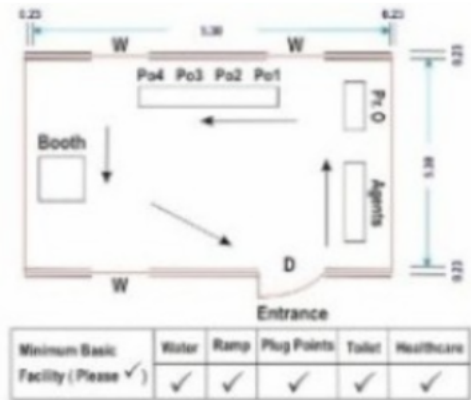

Nazri Naksha

Google Map View

Polling Station Building Front View

Polling Station Front View

Cad View

Key MAP View

1 பெயர் : விஷ்ணு பிரியா தந்தை பெயர்: ராஜன் வீட்டு எண் : 2/2 வயது : 24 பாலினம் : பெண்	AFM2264554 Photo is available	2 பெயர் : பிரதீக்ஷா தாயின் பெயர்: சரஸ்வதி வீட்டு எண் : 2/10, வயது : 25 பாலினம் : பெண்	AFM1809128 Photo is available	3 பெயர் : தேவி தந்தை பெயர்: கண்ணன் வீட்டு எண் : 2/15 வயது : 27 பாலினம் : பெண்	AFM2407088 Photo is available
4 பெயர் : சுரேந்தர் தந்தை பெயர்: கண்ணன் வீட்டு எண் : 2/15 வயது : 25 பாலினம் : ஆண்	AFM2264414 Photo is available	5 பெயர் : பிரிதீக்மார் ஏ தந்தை பெயர்: அசோக் குமார் ஸ் வீட்டு எண் : 2/17 வயது : 20 பாலினம் : ஆண்	AFM2528917 Photo is available	6 பெயர் : சித்தார்த் வ தாயின் பெயர்: செல்வத்தாய் வீட்டு எண் : 2/22 வயது : 24 பாலினம் : ஆண்	AFM2406312 Photo is available
7 பெயர் : ரீவா தாயின் பெயர்: கீதா வீட்டு எண் : 3/22, வயது : 26 பாலினம் : பெண்	AFM1809011 Photo is available	8 பெயர் : ஸ்வேதா தந்தை பெயர்: முனி ராகவன் வீட்டு எண் : 4/11 வயது : 27 பாலினம் : பெண்	AFM2264372 Photo is available	9 பெயர் : சந்திரா தந்தை பெயர்: கிருஷ்ணமூர்த்தி வீட்டு எண் : 6-3 வயது : 50 பாலினம் : பெண்	AFM1456896 Photo is available
10 பெயர் : ஹரி கிருஷ்ணன் தந்தை பெயர்: தாஸ் வீட்டு எண் : 6-6 வயது : 43 பாலினம் : ஆண்	AFM2368231 Photo is available	11 பெயர் : ஜெகநாதன் தந்தை பெயர்: நடராஜன் வீட்டு எண் : 6/8 வயது : 68 பாலினம் : ஆண்	AFM2447233 Photo is available	12 பெயர் : கார்த்திகேயன் செ தந்தை பெயர்: செல்வம் வீட்டு எண் : 7/23 வயது : 27 பாலினம் : ஆண்	AFM2408672 Photo is available
13 பெயர் : சோபா கணவர் பெயர்: சபாஸ் வீட்டு எண் : 15 வயது : 41 பாலினம் : பெண்	AFM0106880 Photo is available	14 பெயர் : அர்ச்சுனா கணவர் பெயர்: தேவராஜ் வீட்டு எண் : 17-18 வயது : 42 பாலினம் : பெண்	AFM0300228 Photo is available	15 பெயர் : பிரேம்குமார் தந்தை பெயர்: கண்ணன் வீட்டு எண் : 17-20 வயது : 38 பாலினம் : ஆண்	AFM0300202 Photo is available
16 பெயர் : பத்மபிரியா தந்தை பெயர்: கண்ணன் வீட்டு எண் : 17-20 வயது : 37 பாலினம் : பெண்	AFM0300210 Photo is available	17 பெயர் : ராஜ்குமார் தந்தை பெயர்: சிவகுமார் வீட்டு எண் : 18/2 வயது : 25 பாலினம் : ஆண்	AFM2505493 Photo is available	18 பெயர் : தங்கவேல் க தந்தை பெயர்: கலியபெருமான் வீட்டு எண் : 24A வயது : 55 பாலினம் : ஆண்	AFM2405959 Photo is available
19 பெயர் : சுமதி த கணவர் பெயர்: தங்கவேல் வீட்டு எண் : 24A வயது : 42 பாலினம் : பெண்	AFM2407740 Photo is available	20 பெயர் : சாய் குமார் தந்தை பெயர்: ரகு ராம் வீட்டு எண் : 31/11 வயது : 25 பாலினம் : ஆண்	AFM1847672 Photo is available	21 பெயர் : ஜோதி சு கணவர் பெயர்: சுப்பிரமணி வீட்டு எண் : 36/2 வயது : 38 பாலினம் : பெண்	AFM2410173 Photo is available
22 பெயர் : முத்துகுமார் சு தந்தை பெயர்: சுந்தர் வீட்டு எண் : 38/3 வயது : 25 பாலினம் : ஆண்	AFM2409936 Photo is available	23 பெயர் : சூர்யா பா தந்தை பெயர்: பார்த்திபன் வீட்டு எண் : 38/13 வயது : 24 பாலினம் : ஆண்	AFM2407161 Photo is available	24 பெயர் : ஸ்வேதா தந்தை பெயர்: சந்திர சேகர் வீட்டு எண் : 38/15, வயது : 25 பாலினம் : பெண்	AFM1809094 Photo is available
25 பெயர் : ஹரிஷ் கார்த்திக் சு தந்தை பெயர்: சுரேஷ் மூ வீட்டு எண் : 39/2 வயது : 25 பாலினம் : ஆண்	AFM2264471 Photo is available	26 பெயர் : சாதிக் பாஷா இ தந்தை பெயர்: இளையதில்லா வீட்டு எண் : 39/3 வயது : 24 பாலினம் : ஆண்	AFM2405223 Photo is available	S2 27 பெயர் : சுவேதா தந்தை பெயர்: சண்முகம் வீட்டு எண் : 39/18, வயது : 26 பாலினம் : பெண்	AFM1809185 Photo is available
# 28 பெயர் : நிதிஷ் குமார் அ தாயின் பெயர்: ஏ லக்ஷ்மி வீட்டு எண் : 50/14 வயது : 20 பாலினம் : ஆண்	AFM2544575 Photo is available	29 பெயர் : ரேகா கணவர் பெயர்: பிரபாகரன் வீட்டு எண் : 50/19 வயது : 35 பாலினம் : பெண்	AFM2264489 Photo is available	30 பெயர் : மதன் குமார் மு தந்தை பெயர்: முருகன் வீட்டு எண் : 51/4 வயது : 25 பாலினம் : ஆண்	AFM2407286 Photo is available