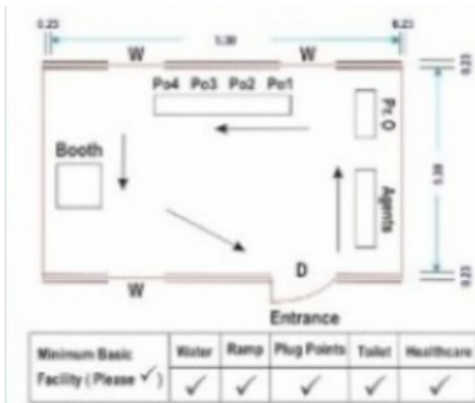

Google Map View

Polling Station Building Front View

Polling Station Front View

Cad View

Key MAP View

1 பெயர் : நெல்சி நளினா கணவர் பெயர்: பி லோகேஷ் வீட்டு எண் : 3/1 வயது : 28 பாலினம் : பெண்	AFM1885235 Photo is available	2 பெயர் : ராஜசேகர் ச தந்தை பெயர்: சம்பந்தன் வீட்டு எண் : 6/16, வாட்டர் டேங்க்காலனி வயது : 46 பாலினம் : ஆண்	AFM0260281 Photo is available	3 பெயர் : நிர்மலாதேவி ரா கணவர் பெயர்: ராஜசேகர் வீட்டு எண் : 6/16, வாட்டர் டேங்க்காலனி வயது : 42 பாலினம் : பெண்	AFM0461673 Photo is available
4 பெயர் : பிரசாத் தந்தை பெயர்: கணகராஜ் வீட்டு எண் : 15 வயது : 36 பாலினம் : ஆண்	AFM0108332 Photo is available	5 பெயர் : கீர்த்திகா தந்தை பெயர்: முனுசாமி வீட்டு எண் : 18/19 வயது : 21 பாலினம் : பெண்	AFM2500643 Photo is available	6 பெயர் : பாக்கியலட்சுமி கணவர் பெயர்: வெற்றிவேல் வீட்டு எண் : 21 வயது : 43 பாலினம் : பெண்	AFM0108134 Photo is available
7 பெயர் : ஞானசெல்வி கணவர் பெயர்: பாண்டிரங்கன் வீட்டு எண் : 22-15 வயது : 48 பாலினம் : பெண்	FTJ7924889 Photo is available	8 பெயர் : பூபாலன் பா தந்தை பெயர்: பாண்டிரங்கன் வீட்டு எண் : 22/15 வயது : 19 பாலினம் : ஆண்	AFM2632347 Photo is available	9 பெயர் : சந்திரசேகரன் தந்தை பெயர்: முத்து வீட்டு எண் : 28-7 வயது : 54 பாலினம் : ஆண்	AFM0589630 Photo is available
10 பெயர் : பிரியா கணவர் பெயர்: சந்திர சேகர் வீட்டு எண் : 28-7 வயது : 47 பாலினம் : பெண்	AFM0589663 Photo is available	11 பெயர் : ச யோகேஸ்வரன் தந்தை பெயர்: சந்திரசேகர் வீட்டு எண் : 28/7 வயது : 19 பாலினம் : ஆண்	AFM2630978 Photo is available	12 பெயர் : காஞ்சனா கணவர் பெயர்: முருகேசன் வீட்டு எண் : 29-5 வயது : 75 பாலினம் : பெண்	FTJ8059743 Photo is available
13 பெயர் : தியாகராஜன் தந்தை பெயர்: முருகேசன் வீட்டு எண் : 29-5 வயது : 53 பாலினம் : ஆண்	FTJ8059727 Photo is available	14 பெயர் : மகாலட்சுமி கணவர் பெயர்: தியாகராஜன் வீட்டு எண் : 29-5 வயது : 49 பாலினம் : பெண்	FTJ8059750 Photo is available	15 பெயர் : மித்திரா .கி தந்தை பெயர்: கிரிராஜன் ஏ கிரிராஜன் ஏ வீட்டு எண் : 29/8 வயது : 20 பாலினம் : பெண்	AFM2540565 Photo is available
16 பெயர் : ரவிந்திரன் தந்தை பெயர்: ராஜா வீட்டு எண் : 29-13-1 வயது : 39 பாலினம் : ஆண்	FTJ8101065 Photo is available	17 பெயர் : இராஜலட்சுமி கணவர் பெயர்: செல்வராஜ் வீட்டு எண் : 30-8 வயது : 48 பாலினம் : பெண்	FTJ7530165 Photo is available	18 பெயர் : கிருஷ்ணவேணி கணவர் பெயர்: மணி வீட்டு எண் : 33 வயது : 59 பாலினம் : பெண்	FTJ8059842 Photo is available
19 பெயர் : கலையரசன் தந்தை பெயர்: ஸ்டீபன் ஜார்ஜ் வீட்டு எண் : 33-24 வயது : 36 பாலினம் : ஆண்	AFM0588905 Photo is available	20 பெயர் : சுப்பிரமணி தந்தை பெயர்: கண்ணன் வீட்டு எண் : 34-4 வயது : 38 பாலினம் : ஆண்	AFM0108241 Photo is available	21 பெயர் : கவிதா இதரர் பெயர்: தமிழ்செல்வம் வீட்டு எண் : 35 வயது : 39 பாலினம் : பெண்	AFM0461707 Photo is available
22 பெயர் : சுகுணா கணவர் பெயர்: குமரேசன் வீட்டு எண் : 35-2 வயது : 61 பாலினம் : பெண்	AFM2112571 Photo is available	23 பெயர் : ராஜேஸ்வரி தந்தை பெயர்: குமரேசன் வீட்டு எண் : 35-2 வயது : 41 பாலினம் : பெண்	FTJ1655000 Photo is available	24 பெயர் : அறிவுச்செழியன் தந்தை பெயர்: கிருஷ்ணன் வீட்டு எண் : 35-6 வயது : 47 பாலினம் : ஆண்	FTJ0005157 Photo is available
25 பெயர் : பொன்காசிலட்சுமி கணவர் பெயர்: அறிவுச்செழியன் வீட்டு எண் : 35-6 வயது : 43 பாலினம் : பெண்	FTJ0005140 Photo is available	26 பெயர் : செல்வம் தந்தை பெயர்: ஸ்ரீராமலு வீட்டு எண் : 35-8 வயது : 55 பாலினம் : ஆண்	FTJ2938884 Photo is available	27 பெயர் : சித்ரா கணவர் பெயர்: செல்வம் வீட்டு எண் : 35-8 வயது : 46 பாலினம் : பெண்	FTJ2938868 Photo is available
28 பெயர் : பவளவண்ணன் தந்தை பெயர்: ஆறுமுகம் வீட்டு எண் : 35-9 வயது : 53 பாலினம் : ஆண்	AFM2112589 Photo is available	29 பெயர் : ஆரோக்கியமேரி கணவர் பெயர்: டிக்கிலாசர் வீட்டு எண் : 35-11 வயது : 84 பாலினம் : பெண்	AFM2112597 Photo is available	30 பெயர் : கார்மல்மேரி கணவர் பெயர்: ஆரிபெர்ணான்டர்ஸ் வீட்டு எண் : 35-11 வயது : 46 பாலினம் : பெண்	FTJ2939288 Photo is available