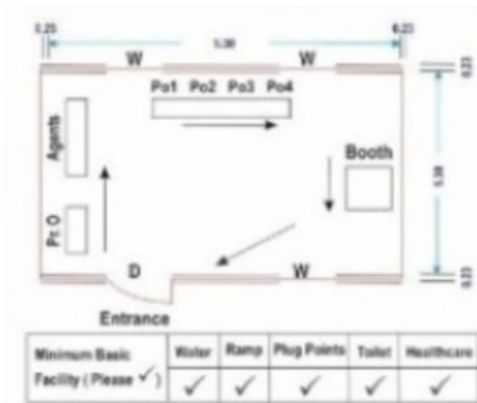

Cad View

Key MAP View