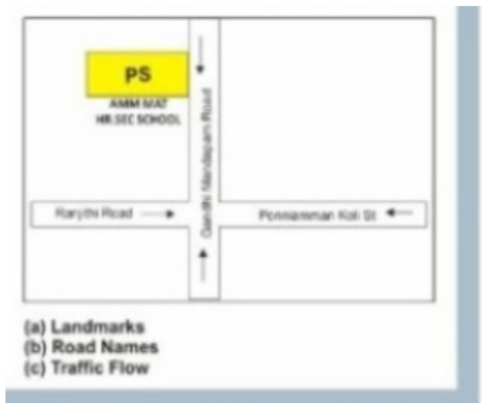

Cad View

Key MAP View