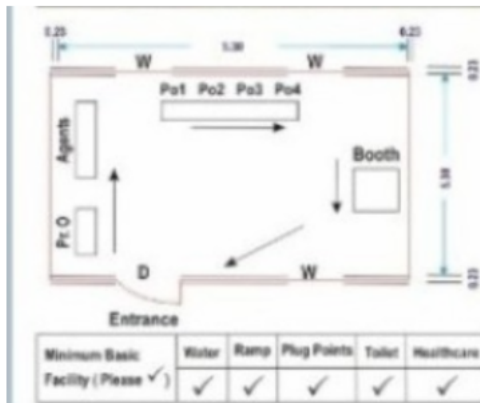

Google Map View

Polling Station Building Front View

Polling Station Front View

Cad View

Key MAP View

சட்டமன்றத் தொகுதியின் எண் மற்றும் பெயர் : 23-சைதாப்பேட்டை பிரிவு எண் மற்றும் பெயர் 1-கோட்டூர், வார்டு எண். 170 குருவப்பன் தெரு