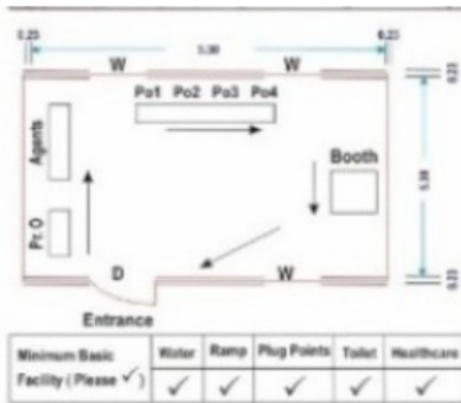

Google Map View

Polling Station Building Front View

Polling Station Front View

Cad View

Key MAP View

1 பெயர் : தேசிங்கு தந்தை பெயர்: லோகநாதன் வீட்டு எண் : 1 வயது : 76 பாலினம் : ஆண்	AFM0590778 Photo is available	2 பெயர் : கஸ்தூரி கணவர் பெயர்: ரங்கநாதன் வீட்டு எண் : 1 வயது : 66 பாலினம் : பெண்	AFM0704718 Photo is available	3 பெயர் : நீலாவதி கணவர் பெயர்: துரைகண்ணு வீட்டு எண் : 1 வயது : 49 பாலினம் : பெண்	AFM2053775 Photo is available
4 பெயர் : மீனாட்சி கணவர் பெயர்: ம நந்தகுமார் வீட்டு எண் : 1 வயது : 46 பாலினம் : பெண்	AFM0112425 Photo is available	5 பெயர் : நாகேஸ்வரன் தந்தை பெயர்: உமாபதி வீட்டு எண் : 1 வயது : 42 பாலினம் : ஆண்	AFM0704627 Photo is available	6 பெயர் : நளினி கணவர் பெயர்: உமாபதி வீட்டு எண் : 1 வயது : 40 பாலினம் : பெண்	AFM0704486 Photo is available
7 பெயர் : சுகா கணவர் பெயர்: செந்திலராஜா வீட்டு எண் : 1 வயது : 39 பாலினம் : பெண்	AFM0112417 Photo is available	8 பெயர் : நாராயணி கணவர் பெயர்: கண்ணன் வீட்டு எண் : 1 வயது : 39 பாலினம் : பெண்	AFM0425744 Photo is available	9 பெயர் : பூஜா சுந்தர் கணவர் பெயர்: சுந்தர் வீட்டு எண் : 1 வயது : 39 பாலினம் : பெண்	AFM0775890 Photo is available
10 பெயர் : மாலதி கணவர் பெயர்: மணிகண்டன் வீட்டு எண் : 1 வயது : 34 பாலினம் : பெண்	AFM0776005 Photo is available	11 பெயர் : புகழ் தந்தை பெயர்: அண்ணா துரை வீட்டு எண் : 1, வயது : 26 பாலினம் : ஆண்	AFM1812866 Photo is available	12 பெயர் : கண்ணன் தந்தை பெயர்: தேசிங்கு வீட்டு எண் : 1-3 வயது : 48 பாலினம் : ஆண்	FTJ1286657 Photo is available
13 பெயர் : சுரேஷ் குமார் தந்தை பெயர்: தாமோதரன் வீட்டு எண் : 1-13 வயது : 34 பாலினம் : ஆண்	AFM1318823 Photo is available	14 பெயர் : சாந்தி கணவர் பெயர்: முருகன் வீட்டு எண் : 1-87 வயது : 38 பாலினம் : பெண்	AFM1458827 Photo is available	15 பெயர் : தேவகி கணவர் பெயர்: ஐயப்பன் வீட்டு எண் : 1-87 வயது : 34 பாலினம் : பெண்	AFM1458835 Photo is available
16 பெயர் : லட்சுமி தந்தை பெயர்: முனிரத்தினம் வீட்டு எண் : 1-87 வயது : 31 பாலினம் : பெண்	AFM1458850 Photo is available	17 பெயர் : விமலா கணவர் பெயர்: தாமோதிரன் வீட்டு எண் : 1B வயது : 35 பாலினம் : பெண்	AFM1319011 Photo is available	18 பெயர் : கலைவாணி கணவர் பெயர்: திருப்பதி கண்ணன் வீட்டு எண் : 1 எஸ் விஜயசாந்தி அபார்ட் வயது : 58 பாலினம் : பெண்	AFM1324847 Photo is available
19 பெயர் : அழகுமீனா தந்தை பெயர்: திருப்பதி கண்ணன் வீட்டு எண் : 1 எஸ் விஜயசாந்தி அபார்ட் வயது : 27 பாலினம் : பெண்	AFM1750496 Photo is available	20 பெயர் : சுவாதி தந்தை பெயர்: திருப்பதி கண்ணன் வீட்டு எண் : 1 எஸ் விஜயசாந்தி அபார்ட் வயது : 26 பாலினம் : பெண்	AFM1750538 Photo is available	21 பெயர் : வீரா விஜயபுரீ பீ தாயின் பெயர்: ராஜேஷ்வரி பீ வீட்டு எண் : 1 எஸ் விஜயசாந்தி அப்ட்ஸ வயது : 27 பாலினம் : பெண்	AFM2365641 Photo is available
22 பெயர் : குமாரபாபு - தந்தை பெயர்: நாராயணராவ் - வீட்டு எண் : 2 வயது : 72 பாலினம் : ஆண்	AFM0776286 Photo is available	23 பெயர் : ராஜ்சேகர் தந்தை பெயர்: சுப்பிரமணியம் வீட்டு எண் : 2 வயது : 71 பாலினம் : ஆண்	AFM1195098 Photo is available	24 பெயர் : ரத்னகுமாரி - கணவர் பெயர்: குமார் பாபு - வீட்டு எண் : 2 வயது : 64 பாலினம் : பெண்	AFM0775940 Photo is available
25 பெயர் : பூஷ்பவள்ளி கணவர் பெயர்: முருகேசன் வீட்டு எண் : 2 வயது : 63 பாலினம் : பெண்	AFM0704395 Photo is available	26 பெயர் : விவேகானந்தன் தந்தை பெயர்: சண்முகம் வீட்டு எண் : 2 வயது : 63 பாலினம் : ஆண்	AFM1668615 Photo is available	27 பெயர் : அஸ்வினி சுப்பிரமணியம் தந்தை பெயர்: ராஜ்சேகர் வீட்டு எண் : 2 வயது : 48 பாலினம் : ஆண்	AFM1031046 Photo is available
28 பெயர் : ஷங்கர் தந்தை பெயர்: ராமச்சந்திரன் வீட்டு எண் : 2 வயது : 45 பாலினம் : ஆண்	AFM1360130 Photo is available	29 பெயர் : வெள்ளிஇஸ்மாயில் கணவர் பெயர்: சாகுல்ஹுது வீட்டு எண் : 2-5 வயது : 65 பாலினம் : பெண்	AFM0603811 Photo is available	30 பெயர் : கருணாநிதி தந்தை பெயர்: ராஜாகண்ணு வீட்டு எண் : 2/5 வயது : 56 பாலினம் : ஆண்	AFM2294700 Photo is available