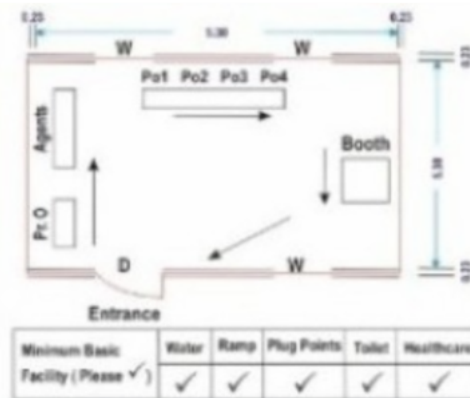

Google Map View

Polling Station Building Front View

Polling Station Front View

Cad View

Key MAP View

1 பெயர் : குமாரி கணவர் பெயர்: சாமிசுண்ணு வீட்டு எண் : 1 வயது : 65 பாலினம் : பெண்	AFM1610534 Photo is available	2 பெயர் : அஞ்சலை கணவர் பெயர்: வெங்கடேசன் வீட்டு எண் : 1 வயது : 48 பாலினம் : பெண்	AFM0960393 Photo is available	3 பெயர் : வள்ளிம்மா தந்தை பெயர்: குப்பன் வீட்டு எண் : 1 வயது : 45 பாலினம் : பெண்	AFM1610500 Photo is available
4 பெயர் : தருண் குமார் தந்தை பெயர்: திரிநாத் வீட்டு எண் : 1 வயது : 42 பாலினம் : ஆண்	AFM1660406 Photo is available	5 பெயர் : வெங்கடேஷ் தந்தை பெயர்: ராஜீவ் வீட்டு எண் : 1 வயது : 41 பாலினம் : ஆண்	AFM1402569 Photo is available	6 பெயர் : மாரியப்பன் தந்தை பெயர்: கனகாமல்லி வீட்டு எண் : 1 வயது : 41 பாலினம் : ஆண்	AFM0934687 Photo is available
7 பெயர் : வைஜெயந்திமாலா கணவர் பெயர்: கார்த்திக் வீட்டு எண் : 1 வயது : 40 பாலினம் : பெண்	AFM0960419 Photo is available	8 பெயர் : மேரி கணவர் பெயர்: விஜயன் வீட்டு எண் : 1 வயது : 37 பாலினம் : பெண்	AFM1032861 Photo is available	9 பெயர் : உதயகுமார் தந்தை பெயர்: பாபு வீட்டு எண் : 1 வயது : 36 பாலினம் : ஆண்	AFM0705095 Photo is available
10 பெயர் : ஐஸ்வர்யா கணவர் பெயர்: மோகன் வீட்டு எண் : 1 வயது : 35 பாலினம் : பெண்	AFM1693746 Photo is available	11 பெயர் : அஸ்வினி தந்தை பெயர்: பாபு வீட்டு எண் : 1 வயது : 34 பாலினம் : பெண்	AFM0705285 Photo is available	12 பெயர் : வினோத் குமார் தந்தை பெயர்: காந்தாராவ் வீட்டு எண் : 1 வயது : 33 பாலினம் : ஆண்	AFM0992503 Photo is available
13 பெயர் : செல்வதுரை தாயின் பெயர்: ராக்கம்மா வீட்டு எண் : 1 வயது : 33 பாலினம் : ஆண்	AFM1033489 Photo is available	14 பெயர் : செளந்தர்யா தந்தை பெயர்: குப்பன் வீட்டு எண் : 1 வயது : 32 பாலினம் : பெண்	AFM0960435 Photo is available	15 பெயர் : சிம்ரன் தந்தை பெயர்: தேவதாஸ் வீட்டு எண் : 1 வயது : 31 பாலினம் : பெண்	AFM1402783 Photo is available
16 பெயர் : மஞ்சளா தந்தை பெயர்: ராஜீவ் வீட்டு எண் : 1 வயது : 31 பாலினம் : பெண்	AFM1402718 Photo is available	17 பெயர் : சுரேஷ் தந்தை பெயர்: சுப்ரமணி வீட்டு எண் : 1 வயது : 31 பாலினம் : ஆண்	AFM1610328 Photo is available	18 பெயர் : லட்சுமணன் தந்தை பெயர்: சாம்பைய வீட்டு எண் : 1 வயது : 30 பாலினம் : ஆண்	AFM1610351 Photo is available
19 பெயர் : நக்மா கணவர் பெயர்: சின்னதுரை வீட்டு எண் : 1 வயது : 30 பாலினம் : பெண்	AFM1032937 Photo is available	20 பெயர் : மணிகண்டன் தந்தை பெயர்: கமல் வீட்டு எண் : 1 வயது : 19 பாலினம் : ஆண்	AFM2624930 Photo is available	21 பெயர் : ரம்பா தந்தை பெயர்: ரமேஷ்குமார் வீட்டு எண் : 1/12 வயது : 25 பாலினம் : பெண்	AFM1843481 Photo is available
22 பெயர் : கார்த்திகேயன் தந்தை பெயர்: ஏழுமலை வீட்டு எண் : 1/15 வயது : 36 பாலினம் : ஆண்	AFM2503993 Photo is available	23 பெயர் : நந்தினி கணவர் பெயர்: கார்த்திகேயன் வீட்டு எண் : 1/15 வயது : 31 பாலினம் : பெண்	AFM2504611 Photo is available	24 பெயர் : யுவஸ்ரீ கணவர் பெயர்: அஷ்வின் வீட்டு எண் : 1/ஏ வயது : 21 பாலினம் : பெண்	AFM2625085 Photo is available
25 பெயர் : மனோகரன் தந்தை பெயர்: மடுவங்கரை வீட்டு எண் : 2 வயது : 56 பாலினம் : ஆண்	AFM2059145 Photo is available	26 பெயர் : லதா கணவர் பெயர்: மனோகரன் வீட்டு எண் : 2 வயது : 51 பாலினம் : பெண்	AFM2059152 Photo is available	# 27 பெயர் : நதியா கணவர் பெயர்: பாபு வீட்டு எண் : 2 வயது : 39 பாலினம் : பெண்	AFM0462960 Photo is available
28 பெயர் : செல்வம் தந்தை பெயர்: துரைக்கண்ணு வீட்டு எண் : 3 வயது : 48 பாலினம் : ஆண்	AFM0462978 Photo is available	29 பெயர் : ரஞ்சித் குமார் தந்தை பெயர்: குமார் வீட்டு எண் : 3/26 வயது : 27 பாலினம் : ஆண்	AFM1744051 Photo is available	30 பெயர் : மாரியப்பன் தந்தை பெயர்: ராஜ்குமார் வீட்டு எண் : 4 வயது : 38 பாலினம் : ஆண்	AFM1033182 Photo is available