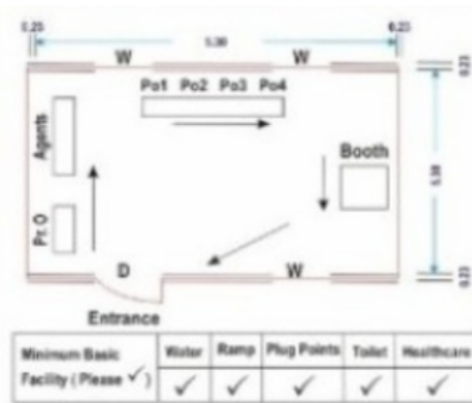

வாக்காளர் பதிவு அலுவலரின்
கையொப்பம்

Nazri Naksha

Google Map View

Polling Station Building Front View

Polling Station Front View

Cad View

Key MAP View

| | | | | | |
|---|----------------------------------|--|----------------------------------|---|----------------------------------|
| 1 பெயர் : சத்தீஷ் தந்தை பெயர்: உதயகுமார் வீட்டு எண் : 1 வயது : 39 பாலினம் : ஆண் | AFM0113779 Photo is available | 2 பெயர் : ஆனந்த் தந்தை பெயர்: லக்ஷ்மி வீட்டு எண் : 1 வயது : 36 பாலினம் : ஆண் | AFM0113761 Photo is available | 3 பெயர் : லக்ஷ்மி கணவர் பெயர்: ஆனந்தன் வீட்டு எண் : 1 வயது : 33 பாலினம் : பெண் | AFM1319938 Photo is available |
| 4 பெயர் : லட்சுமி கணவர் பெயர்: முருகன் வீட்டு எண் : 1-4 வயது : 61 பாலினம் : பெண் | AFM2066363 Photo is available | 5 பெயர் : முரளி தந்தை பெயர்: முருகன் வீட்டு எண் : 1-4 வயது : 41 பாலினம் : ஆண் | FTJ4085072 Photo is available | 6 பெயர் : சுப்ரமணியன் தந்தை பெயர்: நடராஜன் வீட்டு எண் : 2 வயது : 77 பாலினம் : ஆண் | AFM2066371 Photo is available |
| 7 பெயர் : சத்தியமூர்த்தி தந்தை பெயர்: ராமானுஜம் வீட்டு எண் : 2 வயது : 51 பாலினம் : ஆண் | AFM0113878 Photo is available | 8 பெயர் : சிவா தந்தை பெயர்: பச்சைமுத்து வீட்டு எண் : 2 வயது : 50 பாலினம் : ஆண் | AFM0113894 Photo is available | 9 பெயர் : உஷா கணவர் பெயர்: சத்தியமூர்த்தி வீட்டு எண் : 2 வயது : 46 பாலினம் : பெண் | AFM0113860 Photo is available |
| 10 பெயர் : லட்சுமணன் தந்தை பெயர்: சுப்ரமணியன் வீட்டு எண் : 2 வயது : 44 பாலினம் : ஆண் | FTJ4084984 Photo is available | 11 பெயர் : சங்கீதா கணவர் பெயர்: சிவா வீட்டு எண் : 2 வயது : 43 பாலினம் : பெண் | AFM0113886 Photo is available | 12 பெயர் : சுபாஷ் தந்தை பெயர்: ஆறுமுகப்பிள்ளை வீட்டு எண் : 2 வயது : 39 பாலினம் : ஆண் | AFM0777052 Photo is available |
| 13 பெயர் : கார்த்திக் கணவர் பெயர்: லெட்சுமணன் வீட்டு எண் : 2 வயது : 34 பாலினம் : பெண் | AFM1319946 Photo is available | 14 பெயர் : ஜெயமாலா கணவர் பெயர்: சுபாஷ் வீட்டு எண் : 2-24 வயது : 38 பாலினம் : பெண் | AFM1611045 Photo is available | 15 பெயர் : தட்சுணா மூர்த்தி தந்தை பெயர்: முருகன் வீட்டு எண் : 3 வயது : 30 பாலினம் : ஆண் | AFM1319748 Photo is available |
| 16 பெயர் : ராஜேஷ் தந்தை பெயர்: முருகன் வீட்டு எண் : 3 வயது : 27 பாலினம் : ஆண் | AFM1813260 Photo is available | 17 பெயர் : கௌதம் தந்தை பெயர்: வரதா ராஜன் வீட்டு எண் : 3 வயது : 23 பாலினம் : ஆண் | AFM2379998 Photo is available | 18 பெயர் : கண்ணன் தந்தை பெயர்: அப்புல் வீட்டு எண் : 3-1 வயது : 84 பாலினம் : ஆண் | AFM2066397 Photo is available |
| 19 பெயர் : முருகன் தந்தை பெயர்: கண்ணன் வீட்டு எண் : 3-1 வயது : 56 பாலினம் : ஆண் | FTJ4081303 Photo is available | 20 பெயர் : விஜயலட்சுமி கணவர் பெயர்: முருகன் வீட்டு எண் : 3-1 வயது : 52 பாலினம் : பெண் | FTJ7910227 Photo is available | 21 பெயர் : கே பொன்னிவளவன் தந்தை பெயர்: கண்ணன் வீட்டு எண் : 3-1 வயது : 47 பாலினம் : ஆண் | FTJ4083960 Photo is available |
| 22 பெயர் : தீ விமலா கணவர் பெயர்: பொன்னிவளவன் வீட்டு எண் : 3-2 வயது : 42 பாலினம் : பெண் | JQF2862373 Photo is available | 23 பெயர் : சீனிவாசன் தந்தை பெயர்: பலராமன் வீட்டு எண் : 4-1 வயது : 52 பாலினம் : ஆண் | AFM2066405 Photo is available | 24 பெயர் : தனலட்சுமி கணவர் பெயர்: சீனிவாசன் வீட்டு எண் : 4-1 வயது : 45 பாலினம் : பெண் | FTJ7566672 Photo is available |
| 25 பெயர் : லக்ஷ்மி கணவர் பெயர்: பழனிப்பன் வீட்டு எண் : 4/3 வயது : 70 பாலினம் : பெண் | AFM2411726 Photo is available | 26 பெயர் : உமா மகேஸ்வரன் தந்தை பெயர்: பாலாண்பந்நா வீட்டு எண் : 4/3 வயது : 49 பாலினம் : ஆண் | AFM2380129 Photo is available | 27 பெயர் : தேவி கணவர் பெயர்: துளசிராமன் வீட்டு எண் : 4-6 வயது : 65 பாலினம் : பெண் | AFM2066439 Photo is available |
| 28 பெயர் : இராமமூர்த்தி தந்தை பெயர்: குருசாமி வீட்டு எண் : 4-23 வயது : 79 பாலினம் : ஆண் | FTJ8061129 Photo is available | 29 பெயர் : இந்திரா கணவர் பெயர்: ராமமூர்த்தி வீட்டு எண் : 4-23 வயது : 64 பாலினம் : பெண் | FTJ8061020 Photo is available | 30 பெயர் : ரம்யா தந்தை பெயர்: சீனிவாசன் வீட்டு எண் : 4/23 வயது : 25 பாலினம் : பெண் | AFM1813278 Photo is available |