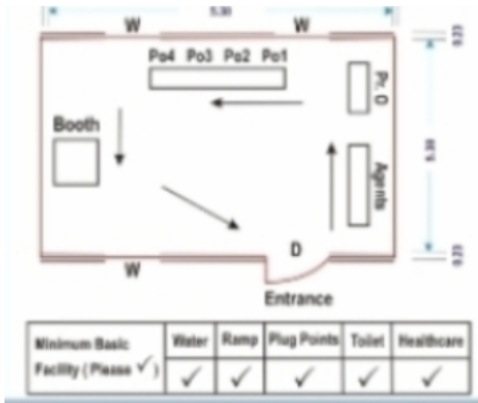

வாக்காளர் பதிவு அலுவலரின்  
கையொப்பம்

Nazri Naksha

Google Map View

Polling Station Building Front View

Polling Station Front View

Cad View

Key MAP View

|   |            |  |            |   |            |
|---|------------|--|------------|---|------------|
| 1<br>பெயர் : பாபு<br>தந்தை பெயர் : சுப்பிரமணி<br>வீட்டு எண் : 1<br>வயது : 58 பாலினம் : ஆண்<br>Photo is available            | AFM1367697 | 2<br>பெயர் : சிவகாமி<br>கணவர் பெயர் : ஜெயகுமார்<br>வீட்டு எண் : 1<br>வயது : 52 பாலினம் : பெண்<br>Photo is available        | AFM0735100 | 3<br>பெயர் : முருகன்<br>தந்தை பெயர் : இராமசாமி<br>வீட்டு எண் : 1<br>வயது : 44 பாலினம் : ஆண்<br>Photo is available         | AFM0735787 |
| 4<br>பெயர் : சுரேஷ்<br>தந்தை பெயர் : ரவிகுமார்<br>வீட்டு எண் : 1<br>வயது : 41 பாலினம் : ஆண்<br>Photo is available           | AFM1641059 | 5<br>பெயர் : கலா<br>கணவர் பெயர் : பாபு<br>வீட்டு எண் : 1<br>வயது : 39 பாலினம் : பெண்<br>Photo is available                 | AFM1367713 | 6<br>பெயர் : நாராயணன்<br>தந்தை பெயர் : ஜெயகுமார்<br>வீட்டு எண் : 1<br>வயது : 33 பாலினம் : ஆண்<br>Photo is available       | AFM1430180 |
| 7<br>பெயர் : கவிதா<br>தந்தை பெயர் : ஜயாகுமார்<br>வீட்டு எண் : 1<br>வயது : 30 பாலினம் : பெண்<br>Photo is available           | AFM1081033 | 8<br>பெயர் : நந்தினி<br>தந்தை பெயர் : கோவிந்தராஜன்<br>வீட்டு எண் : 1<br>வயது : 30 பாலினம் : பெண்<br>Photo is available     | AFM1080654 | 9<br>பெயர் : குளசம்பந்தம்<br>தந்தை பெயர் : ஜெயகுமார்<br>வீட்டு எண் : 1<br>வயது : 29 பாலினம் : ஆண்<br>Photo is available   | AFM1784461 |
| 10<br>பெயர் : பரத்<br>தந்தை பெயர் : பாபு<br>வீட்டு எண் : 1<br>வயது : 27 பாலினம் : ஆண்<br>Photo is available                 | AFM1671452 | 11<br>பெயர் : தினேஷ்<br>தந்தை பெயர் : கோவிந்தராஜன்<br>வீட்டு எண் : 1<br>வயது : 26 பாலினம் : ஆண்<br>Photo is available      | AFM1732304 | 12<br>பெயர் : நிஷோக் குமார்<br>தந்தை பெயர் : தண்டபாணி<br>வீட்டு எண் : 1<br>வயது : 26 பாலினம் : ஆண்<br>Photo is available  | AFM1784602 |
| 13<br>பெயர் : ஹெலன்<br>இதரர் பெயர் : ஜூலி<br>வீட்டு எண் : 1<br>வயது : 25 பாலினம் : பெண்<br>Photo is available               | AFM2417723 | 14<br>பெயர் : கார்த்திக்<br>தந்தை பெயர் : பாபு<br>வீட்டு எண் : 1<br>வயது : 21 பாலினம் : ஆண்<br>Photo is available          | AFM2513950 | 15<br>பெயர் : தண்டபாணி<br>தந்தை பெயர் : நாராயணன்<br>வீட்டு எண் : 1-1<br>வயது : 59 பாலினம் : ஆண்<br>Photo is available     | AFM1926328 |
| 16<br>பெயர் : மோகனா<br>கணவர் பெயர் : தண்டபாணி<br>வீட்டு எண் : 1-1<br>வயது : 55 பாலினம் : பெண்<br>Photo is available         | FTJ2560589 | 17<br>பெயர் : புனிதவதி<br>கணவர் பெயர் : நாராயணன்<br>வீட்டு எண் : 1-2<br>வயது : 80 பாலினம் : பெண்<br>Photo is available     | AFM1926344 | 18<br>பெயர் : முருகன்<br>தந்தை பெயர் : நாராயணன்<br>வீட்டு எண் : 1-2<br>வயது : 48 பாலினம் : ஆண்<br>Photo is available      | FTJ3447810 |
| 19<br>பெயர் : வசன்மி<br>கணவர் பெயர் : முருகன்<br>வீட்டு எண் : 1-2<br>வயது : 45 பாலினம் : பெண்<br>Photo is available         | FTJ4384715 | 20<br>பெயர் : கோவிந்தராஜன்<br>தந்தை பெயர் : நாராயணன்<br>வீட்டு எண் : 1-3<br>வயது : 60 பாலினம் : ஆண்<br>Photo is available  | AFM1926351 | 21<br>பெயர் : காஞ்சனா<br>கணவர் பெயர் : கோவிந்தராஜன்<br>வீட்டு எண் : 1-3<br>வயது : 53 பாலினம் : பெண்<br>Photo is available | AFM1926369 |
| 22<br>பெயர் : பாபு<br>தந்தை பெயர் : நாராயணன்<br>வீட்டு எண் : 1-4<br>வயது : 56 பாலினம் : ஆண்<br>Photo is available           | AFM1926377 | 23<br>பெயர் : சித்ரா<br>கணவர் பெயர் : பாபு<br>வீட்டு எண் : 1-4<br>வயது : 48 பாலினம் : பெண்<br>Photo is available           | FTJ2560597 | 24<br>பெயர் : கோதண்டராமன்<br>தந்தை பெயர் : கண்ணன்<br>வீட்டு எண் : 1-7<br>வயது : 59 பாலினம் : ஆண்<br>Photo is available    | AFM1926385 |
| 25<br>பெயர் : ரேணுகாதேவி<br>கணவர் பெயர் : கோதண்டராமன்<br>வீட்டு எண் : 1-7<br>வயது : 53 பாலினம் : பெண்<br>Photo is available | AFM1926393 | 26<br>பெயர் : ஈஸ்வரன்<br>தந்தை பெயர் : பெருமான்<br>வீட்டு எண் : 1-8<br>வயது : 54 பாலினம் : ஆண்<br>Photo is available       | FTJ3452570 | 27<br>பெயர் : சாந்தி<br>கணவர் பெயர் : ஈஸ்வரன்<br>வீட்டு எண் : 1-8<br>வயது : 47 பாலினம் : பெண்<br>Photo is available       | FTJ3450657 |
| 28<br>பெயர் : பிலோமினா<br>கணவர் பெயர் : பிரான்சிஸ்<br>வீட்டு எண் : 1-9<br>வயது : 65 பாலினம் : பெண்<br>Photo is available    | AFM1926401 | 29<br>பெயர் : மரியகிளாரா<br>தந்தை பெயர் : பிரான்சிஸ்<br>வீட்டு எண் : 1-9<br>வயது : 41 பாலினம் : பெண்<br>Photo is available | FTJ4383105 | 30<br>பெயர் : செல்வம்<br>தந்தை பெயர் : ஜோதிமணி<br>வீட்டு எண் : 2<br>வயது : 49 பாலினம் : ஆண்<br>Photo is available         | AFM0830729 |