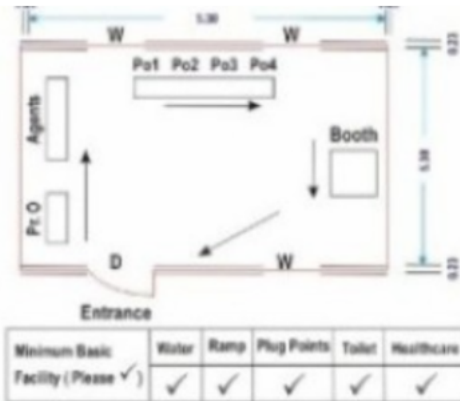

Google Map View

Polling Station Building Front View

Polling Station Front View

Cad View

Key MAP View

1 பெயர் : சுவேதா கணவர் பெயர்: பாரதி வீட்டு எண் : 1 வயது : 53 பாலினம் : பெண்	AFM0114371 Photo is available	2 பெயர் : ரெஜினா கணவர் பெயர்: ஹரிகிருஷ்ணன் வீட்டு எண் : 1 வயது : 52 பாலினம் : பெண்	AFM0114272 Photo is available	3 பெயர் : மணச்செல்வம் தந்தை பெயர்: ராதாகிருஷ்ணன் வீட்டு எண் : 1 வயது : 39 பாலினம் : ஆண்	AFM0114264 Photo is available
4 பெயர் : பூநீரிகாந்த் தந்தை பெயர்: ராஜ்குமார் வீட்டு எண் : 1 வயது : 39 பாலினம் : ஆண்	AFM0114504 Photo is available	5 பெயர் : பிரதோஸ் பாணு தந்தை பெயர்: அன்சர் ஷரிப் வீட்டு எண் : 1-19A வயது : 32 பாலினம் : பெண்	AFM1611250 Photo is available	6 பெயர் : சகாயமேரி கணவர் பெயர்: நீதிநாதன் வீட்டு எண் : 2 வயது : 46 பாலினம் : பெண்	AFM0115154 Photo is available
7 பெயர் : கோமதி கணவர் பெயர்: செல்வம் வீட்டு எண் : 2/10 வயது : 30 பாலினம் : பெண்	AFM1810894 Photo is available	8 பெயர் : ஓம் பிரகாஷ் தந்தை பெயர்: மாய குமரேசன் வீட்டு எண் : 2/24 வயது : 28 பாலினம் : ஆண்	AFM1662014 Photo is available	9 பெயர் : சரத் குமார் தந்தை பெயர்: முத்து குமரன் வீட்டு எண் : 2C-H-67 வயது : 31 பாலினம் : ஆண்	AFM1649367 Photo is available
10 பெயர் : வேளம்மாள் கணவர் பெயர்: கார்த்திக் வீட்டு எண் : 3 வயது : 47 பாலினம் : பெண்	AFM0114439 Photo is available	11 பெயர் : கார்த்திக் தந்தை பெயர்: கணேசன் வீட்டு எண் : 3 வயது : 42 பாலினம் : ஆண்	AFM0114306 Photo is available	12 பெயர் : நான்சி ரீட்டா கணவர் பெயர்: ஜான்சன் வீட்டு எண் : 3/12 வயது : 42 பாலினம் : பெண்	AFM2379154 Photo is available
13 பெயர் : கண்ணியம்மா கணவர் பெயர்: தேவராஜ் வீட்டு எண் : 5 வயது : 47 பாலினம் : பெண்	FTJ4083440 Photo is available	14 பெயர் : கீதா லக்ஷ்மி தந்தை பெயர்: தேவராஜ் வீட்டு எண் : 5/20 வயது : 25 பாலினம் : பெண்	AFM2267672 Photo is available	15 பெயர் : சங்கீதா கணவர் பெயர்: மகேஷ் வீட்டு எண் : 7 வயது : 37 பாலினம் : பெண்	AFM1196278 Photo is available
16 பெயர் : மங்கையர்க்கரசி கணவர் பெயர்: ராமதாஸ் வீட்டு எண் : 7-1 வயது : 66 பாலினம் : பெண்	FTJ2854982 Photo is available	17 பெயர் : சுரேஷ் தந்தை பெயர்: ராமதாஸ் வீட்டு எண் : 7-1 வயது : 46 பாலினம் : ஆண்	FTJ2855005 Photo is available	18 பெயர் : ராஜேஷ் தந்தை பெயர்: ராமதாஸ் வீட்டு எண் : 7-1 வயது : 44 பாலினம் : ஆண்	FTJ7568983 Photo is available
19 பெயர் : மகேஷ் தந்தை பெயர்: ராமதாஸ் வீட்டு எண் : 7-1 வயது : 43 பாலினம் : ஆண்	FTJ2855013 Photo is available	20 பெயர் : டில்லி பாய் கணவர் பெயர்: சுரேஷ் வீட்டு எண் : 7-1 வயது : 42 பாலினம் : பெண்	AFM0704932 Photo is available	21 பெயர் : பிரவீன் குமார் தந்தை பெயர்: சந்திரா சேகரன் வீட்டு எண் : 7/8 வயது : 27 பாலினம் : ஆண்	AFM2379303 Photo is available
22 பெயர் : சுரேஷ் தந்தை பெயர்: மூர்த்தி வீட்டு எண் : 7-32 வயது : 28 பாலினம் : ஆண்	AFM1611185 Photo is available	23 பெயர் : சரசா கணவர் பெயர்: கண்ணன் வீட்டு எண் : 8 வயது : 58 பாலினம் : பெண்	AFM0114454 Photo is available	24 பெயர் : மைதிலி தந்தை பெயர்: கேசவன் வீட்டு எண் : 8 வயது : 38 பாலினம் : பெண்	AFM0114405 Photo is available
# 25 பெயர் : ஜகதீஷ் கே தந்தை பெயர்: கண்ணன் வீட்டு எண் : 8 வயது : 37 பாலினம் : ஆண்	AFM0114447 Photo is available	26 பெயர் : ஆர்த்தி சுதா தந்தை பெயர்: பகவதி பெருமாள் வீட்டு எண் : 8 வயது : 35 பாலினம் : பெண்	AFM1196310 Photo is available	27 பெயர் : நரேந்திரசிங் தந்தை பெயர்: பாலாஜிசிங் வீட்டு எண் : 9 வயது : 72 பாலினம் : ஆண்	AFM0956649 Photo is available
# 28 பெயர் : எபினேசர் ராஜ்குமார் ஜே தந்தை பெயர்: ஜான்சன் வீட்டு எண் : 9 வயது : 56 பாலினம் : ஆண்	AFM0114488 Photo is available	29 பெயர் : மணிவண்ணன் தந்தை பெயர்: அரிதாஸ் வீட்டு எண் : 9 வயது : 43 பாலினம் : ஆண்	AFM1034636 Photo is available	30 பெயர் : ராஜேஷ்சிங் தந்தை பெயர்: நரேந்திரசிங் வீட்டு எண் : 9 வயது : 40 பாலினம் : ஆண்	AFM0956664 Photo is available