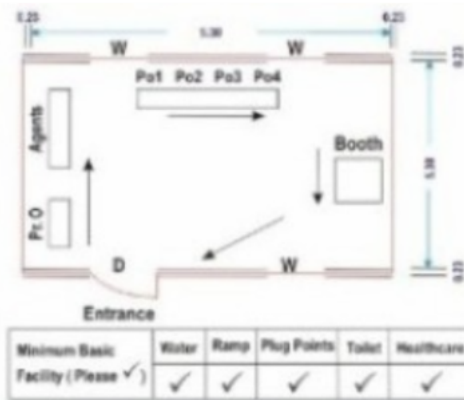

Cad View

Key MAP View