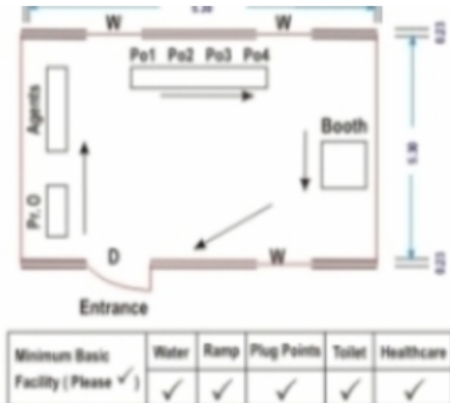

Google Map View

Polling Station Building Front View

Polling Station Front View

Cad View

Key MAP View

1 பெயர் : அமுதவர்க்கினி கணவர் பெயர் : சீனிவாசன் வீட்டு எண் : 1 வயது : 36 பாலினம் : பெண்	AFM0601161 Photo is available	2 பெயர் : ஜான்அமல்ராஜ் தந்தை பெயர் : பிரின் வீட்டு எண் : 2 வயது : 35 பாலினம் : ஆண்	AFM0706960 Photo is available	3 பெயர் : ஜெசிந்தாவில்வராய் ஸ்ரீ தந்தை பெயர் : பிரின் வீட்டு எண் : 2 வயது : 33 பாலினம் : பெண்	AFM0707000 Photo is available
4 பெயர் : நாகம்மாள் கணவர் பெயர் : கிருஷ்ணன் வீட்டு எண் : 3 வயது : 71 பாலினம் : பெண்	AFM2148799 Photo is available	5 பெயர் : தங்கம்மாள் தந்தை பெயர் : கிருஷ்ணன் வீட்டு எண் : 3 வயது : 43 பாலினம் : பெண்	FTJ7578602 Photo is available	6 பெயர் : தாட்சாயணி தந்தை பெயர் : கிருஷ்ணன் வீட்டு எண் : 3 வயது : 40 பாலினம் : பெண்	FTJ4140737 Photo is available
7 பெயர் : ஆகஸ்ட் யுனாசி தாயின் பெயர் : ஆன்ட்ரூ புஷ்பம் வீட்டு எண் : G Block வயது : 22 பாலினம் : பெண்	AFM2479632 Photo is available	8 பெயர் : வசந்தாமேரி கணவர் பெயர் : ஆதிமூலம் வீட்டு எண் : 5 வயது : 66 பாலினம் : பெண்	FTJ4138616 Photo is available	9 பெயர் : ரோஸ்லின் தந்தை பெயர் : பிரகாஷ் வீட்டு எண் : 5ஜி வயது : 25 பாலினம் : பெண்	AFM2592798 Photo is available
10 பெயர் : மெர்லின் தந்தை பெயர் : பிரகாஷ் வீட்டு எண் : 5ஜி பிளாக் வயது : 21 பாலினம் : பெண்	AFM2592723 Photo is available	11 பெயர் : முருகன் தந்தை பெயர் : ஏழுமலை வீட்டு எண் : 6 வயது : 51 பாலினம் : ஆண்	AFM2148823 Photo is available	12 பெயர் : அமுதா கணவர் பெயர் : முருகன் வீட்டு எண் : 6 வயது : 50 பாலினம் : பெண்	AFM0779959 Photo is available
13 பெயர் : விஜய் தந்தை பெயர் : சீனிவாசன் வீட்டு எண் : 7 வயது : 33 பாலினம் : ஆண்	AFM1405950 Photo is available	14 பெயர் : செல்வி கணவர் பெயர் : சீனிவாசன் வீட்டு எண் : 7 ஜி பிளாக் வயது : 50 பாலினம் : பெண்	AFM1904747 Photo is available	15 பெயர் : சாரத் குமார் தந்தை பெயர் : சீனிவாசன் வீட்டு எண் : 7ஜி பிளாக் வயது : 30 பாலினம் : ஆண்	AFM1896901 Photo is available
16 பெயர் : சாந்தகுமாரி கணவர் பெயர் : மணி வீட்டு எண் : 9 வயது : 66 பாலினம் : பெண்	FTJ1361948 Photo is available	17 பெயர் : மாரியம்மாள் கணவர் பெயர் : பெலிட் வீட்டு எண் : 9 வயது : 50 பாலினம் : பெண்	AFM0780395 Photo is available	18 பெயர் : பிரேம்குமார் தந்தை பெயர் : மணி வீட்டு எண் : 9 வயது : 46 பாலினம் : ஆண்	FTJ1358852 Photo is available
19 பெயர் : பிரதீப் தந்தை பெயர் : மணி வீட்டு எண் : 9 வயது : 42 பாலினம் : ஆண்	FTJ3004819 Photo is available	20 பெயர் : பவுன்பாண்டி கணவர் பெயர் : பிரேம குமார் வீட்டு எண் : 9-G வயது : 39 பாலினம் : பெண்	AFM1039221 Photo is available	21 பெயர் : பிரவின் குமார் தந்தை பெயர் : மணி வீட்டு எண் : 9-G வயது : 35 பாலினம் : ஆண்	AFM1039635 Photo is available
22 பெயர் : தாமரை கணவர் பெயர் : ஏகாம்பரம் வீட்டு எண் : 10 வயது : 58 பாலினம் : பெண்	AFM0122101 Photo is available	23 பெயர் : பெருமாள் தந்தை பெயர் : பொன்னன் வீட்டு எண் : 10 வயது : 56 பாலினம் : ஆண்	AFM2148849 Photo is available	24 பெயர் : திலகவதி கணவர் பெயர் : பெருமாள் வீட்டு எண் : 10 வயது : 51 பாலினம் : பெண்	AFM2148856 Photo is available
25 பெயர் : சதீஷ் தந்தை பெயர் : பெருமாள் வீட்டு எண் : 10 வயது : 32 பாலினம் : ஆண்	AFM1405943 Photo is available	26 பெயர் : சந்தியா கணவர் பெயர் : சதிஷ் வீட்டு எண் : 10G வயது : 32 பாலினம் : பெண்	AFM1722495 Photo is available	27 பெயர் : டில்லிபாபு தந்தை பெயர் : முனுசாமி வீட்டு எண் : 11 வயது : 43 பாலினம் : ஆண்	FTJ7519804 Photo is available
28 பெயர் : மகேஸ்வரி கணவர் பெயர் : டில்லிபாபு வீட்டு எண் : 11 வயது : 40 பாலினம் : பெண்	FTJ7520182 Photo is available	29 பெயர் : சீனிவாசன் தந்தை பெயர் : முனுசாமி வீட்டு எண் : 12 வயது : 40 பாலினம் : ஆண்	FTJ7967409 Photo is available	30 பெயர் : இராமசாமி தந்தை பெயர் : பாண்டியன் வீட்டு எண் : 13 வயது : 49 பாலினம் : ஆண்	FTJ4139705 Photo is available