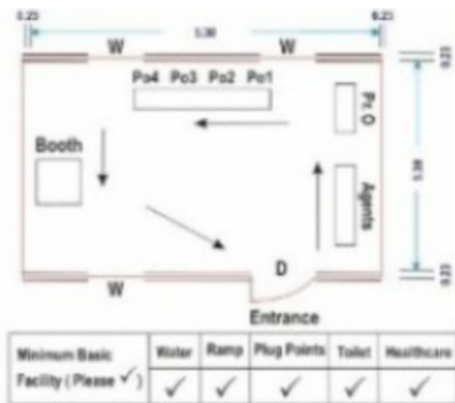

Google Map View

Polling Station Building Front View

Polling Station Front View

Cad View

Key MAP View

1 பெயர் : நாகரத்தினம் தந்தை பெயர் : கோதண்டராமன் வீட்டு எண் : 1 வயது : 71 பாலினம் : பெண்	AFM2149359 Photo is available	2 பெயர் : கணேசன் தந்தை பெயர் : கோவிந்தராஜ் வீட்டு எண் : 1 வயது : 66 பாலினம் : ஆண்	FTJ4139994 Photo is available	3 பெயர் : லட்சுமி தந்தை பெயர் : கணேசன் வீட்டு எண் : 1 வயது : 56 பாலினம் : பெண்	FTJ7915812 Photo is available
4 பெயர் : அண்ணாசாமி தந்தை பெயர் : கோதண்டராமன் வீட்டு எண் : 1 வயது : 46 பாலினம் : ஆண்	AFM2149367 Photo is available	5 பெயர் : ரேகா கணவர் பெயர் : அண்ணாசாமி வீட்டு எண் : 1 வயது : 43 பாலினம் : பெண்	FTJ4138210 Photo is available	6 பெயர் : காமாட்சி கணவர் பெயர் : பாஸ்கர் வீட்டு எண் : 1 வயது : 41 பாலினம் : பெண்	AFM0779645 Photo is available
7 பெயர் : மனோகரன் தந்தை பெயர் : நாகராஜன் வீட்டு எண் : 1 வயது : 40 பாலினம் : ஆண்	AFM0780015 Photo is available	8 பெயர் : தாஸ் தந்தை பெயர் : நாகராஜ் வீட்டு எண் : 1 வயது : 37 பாலினம் : ஆண்	AFM0779991 Photo is available	9 பெயர் : ஈஸ்வரி கணவர் பெயர் : முனுசாமி வீட்டு எண் : 1 வயது : 35 பாலினம் : பெண்	AFM0779587 Photo is available
10 பெயர் : சுரேஷ் பாபு தந்தை பெயர் : கோவிந்தன் வீட்டு எண் : 1 வயது : 33 பாலினம் : ஆண்	AFM0780262 Photo is available	11 பெயர் : தினகர் தந்தை பெயர் : கணேசன் வீட்டு எண் : 1 வயது : 31 பாலினம் : ஆண்	AFM0847426 Photo is available	12 பெயர் : பஞ்சவர்ணம் கணவர் பெயர் : பாண்டியன் வீட்டு எண் : 2 வயது : 49 பாலினம் : பெண்	AFM1904275 Photo is available
13 பெயர் : சிவலிங்கம் தந்தை பெயர் : ராமதாஸ் வீட்டு எண் : 2 வயது : 37 பாலினம் : ஆண்	AFM0780411 Photo is available	14 பெயர் : செல்வி கணவர் பெயர் : சிவலிங்கம் வீட்டு எண் : 2 வயது : 35 பாலினம் : பெண்	AFM1204908 Photo is available	15 பெயர் : பிரகாஷ் தந்தை பெயர் : முருகேசன் வீட்டு எண் : 2 வயது : 34 பாலினம் : ஆண்	AFM0847434 Photo is available
16 பெயர் : பிரகாஷ் தந்தை பெயர் : ராமதாஸ் வீட்டு எண் : 2 வயது : 31 பாலினம் : ஆண்	AFM1205152 Photo is available	17 பெயர் : பிரசாந்த் தந்தை பெயர் : ராமதாஸ் வீட்டு எண் : 2 வயது : 29 பாலினம் : ஆண்	AFM1204981 Photo is available	18 பெயர் : கீர்த்தனா தந்தை பெயர் : பாண்டியன் வீட்டு எண் : 2 வயது : 27 பாலினம் : பெண்	AFM1903442 Photo is available
19 பெயர் : ராதிகா கணவர் பெயர் : மணிகண்டன் வீட்டு எண் : 2-1 வயது : 35 பாலினம் : பெண்	AFM1615087 Photo is available	20 பெயர் : அருண் குமார் தந்தை பெயர் : இராஜகோபால் வீட்டு எண் : 2-1 வயது : 28 பாலினம் : ஆண்	AFM1661545 Photo is available	21 பெயர் : மணிகண்டன் தந்தை பெயர் : ஆறுமுகம் வீட்டு எண் : 2-1-1 வயது : 43 பாலினம் : ஆண்	AFM1615079 Photo is available
22 பெயர் : ஆறுமுகம் தந்தை பெயர் : கிருஷ்ணப்பநாடார் வீட்டு எண் : 3 வயது : 77 பாலினம் : ஆண்	FTJ7967466 Photo is available	23 பெயர் : கன்னியம்மாள் கணவர் பெயர் : ஆறுமுகம் வீட்டு எண் : 3 வயது : 61 பாலினம் : பெண்	AFM2149375 Photo is available	24 பெயர் : ஏழுமலை தந்தை பெயர் : கோபால் வீட்டு எண் : 3 வயது : 54 பாலினம் : ஆண்	FTJ7850696 Photo is available
25 பெயர் : நிர்மல்ராஜ் குமார் தந்தை பெயர் : ஐசக் வீட்டு எண் : 3 வயது : 46 பாலினம் : ஆண்	AFM0779975 Photo is available	26 பெயர் : ரமேஷ் தந்தை பெயர் : கன்னியம்மாள் வீட்டு எண் : 3 வயது : 46 பாலினம் : ஆண்	FTJ7967474 Photo is available	27 பெயர் : உமா தேவி ஏ கணவர் பெயர் : ஏழுமலை ஜி வீட்டு எண் : 3 வயது : 41 பாலினம் : பெண்	FTJ7850712 Photo is available
28 பெயர் : தமிழ்கனி கணவர் பெயர் : கோபாலகிருஷ்ணன் வீட்டு எண் : 3 வயது : 36 பாலினம் : பெண்	AFM1326305 Photo is available	29 பெயர் : அருணாணந்தன் தந்தை பெயர் : ஐசக் வீட்டு எண் : 4 வயது : 45 பாலினம் : ஆண்	AFM0779983 Photo is available	30 பெயர் : சரவணன் தந்தை பெயர் : சீனிவாசன் வீட்டு எண் : 5 வயது : 35 பாலினம் : ஆண்	AFM0779637 Photo is available