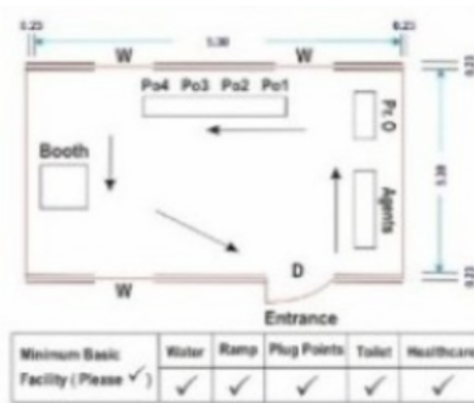

வாக்காளர் பதிவு அலுவலரின்
கையொப்பம்

Nazri Naksha

Google Map View

Polling Station Building Front View

Polling Station Front View

Cad View

Key MAP View

| | | | | | |
|---|----------------------------------|---|----------------------------------|--|----------------------------------|
| 1 பெயர் : ஜெயகுமார் தந்தை பெயர்: போஜன் வீட்டு எண் : 1 வயது : 53 பாலினம் : ஆண் | AFM0124263 Photo is available | 2 பெயர் : ராமநாதன் தந்தை பெயர்: சிதம்பரம் வீட்டு எண் : 1 வயது : 49 பாலினம் : ஆண் | AFM0339127 Photo is available | 3 பெயர் : அழகேஸ்வரி கணவர் பெயர்: ஜெயகுமார் வீட்டு எண் : 1 வயது : 45 பாலினம் : பெண் | AFM0124248 Photo is available |
| 4 பெயர் : சிதரா கணவர் பெயர்: ராமநாதன் வீட்டு எண் : 1 வயது : 44 பாலினம் : பெண் | AFM0339325 Photo is available | 5 பெயர் : நீலாவதி தந்தை பெயர்: பாலு வீட்டு எண் : 1 வயது : 42 பாலினம் : பெண் | AFM0124123 Photo is available | 6 பெயர் : கார்த்திக் தந்தை பெயர்: பாலு வீட்டு எண் : 1 வயது : 40 பாலினம் : ஆண் | AFM0124255 Photo is available |
| S2 7 பெயர் : ராகவேந்திரன் தந்தை பெயர்: தினையாளன் வீட்டு எண் : 1 வயது : 35 பாலினம் : ஆண் | AFM0780692 Photo is available | 8 பெயர் : சதீஷ் தந்தை பெயர்: முருகன் வீட்டு எண் : 1 வயது : 33 பாலினம் : ஆண் | AFM0780544 Photo is available | 9 பெயர் : எல்லப்பன் தந்தை பெயர்: சின்னசாமி வீட்டு எண் : 1-19 வயது : 81 பாலினம் : ஆண் | AFM2152049 Photo is available |
| 10 பெயர் : அஜீத் தந்தை பெயர்: ராமநாதன் வீட்டு எண் : 1/20ஏ வயது : 24 பாலினம் : ஆண் | AFM2433902 Photo is available | 11 பெயர் : விஜயராகவன் தந்தை பெயர்: சண்முகம் வீட்டு எண் : 2 வயது : 71 பாலினம் : ஆண் | AFM1462316 Photo is available | 12 பெயர் : வெங்கடராகவன் தந்தை பெயர்: விஜயராகவன் வீட்டு எண் : 2 வயது : 49 பாலினம் : ஆண் | FTJ4151882 Photo is available |
| 13 பெயர் : சார்லஸ் தந்தை பெயர்: சூசை வீட்டு எண் : 2 வயது : 43 பாலினம் : ஆண் | AFM1897735 Photo is available | 14 பெயர் : உமாமகேஸ்வரி தந்தை பெயர்: சந்தானம் வீட்டு எண் : 2 வயது : 41 பாலினம் : பெண் | FTJ4139150 Photo is available | 15 பெயர் : அமலா ரஜினி கணவர் பெயர்: சார்லஸ் வீட்டு எண் : 2 வயது : 38 பாலினம் : பெண் | AFM1897727 Photo is available |
| 16 பெயர் : கௌரிராகவன் தந்தை பெயர்: விஜயராகவன் வீட்டு எண் : 2-1 வயது : 41 பாலினம் : ஆண் | FTJ7588288 Photo is available | 17 பெயர் : மூர்த்தி தந்தை பெயர்: கலிபெருமாள் வீட்டு எண் : 3 வயது : 57 பாலினம் : ஆண் | AFM1406131 Photo is available | 18 பெயர் : ரஞ்சனி கணவர் பெயர்: மூர்த்தி வீட்டு எண் : 3 வயது : 49 பாலினம் : பெண் | AFM1406149 Photo is available |
| 19 பெயர் : மரியா தந்தை பெயர்: அந்தோணி வீட்டு எண் : 3 வயது : 43 பாலினம் : பெண் | AFM0303768 Photo is available | 20 பெயர் : விங்கேஸ்வரன் தந்தை பெயர்: கோவிந்தராஜ் வீட்டு எண் : 3 வயது : 42 பாலினம் : ஆண் | AFM0124305 Photo is available | 21 பெயர் : கனகராஜ் தந்தை பெயர்: பாண்டியன் வீட்டு எண் : 3-2 வயது : 80 பாலினம் : ஆண் | FTJ5500095 Photo is available |
| 22 பெயர் : ரமேஷ் தந்தை பெயர்: கனகராஜ் வீட்டு எண் : 3-2 வயது : 49 பாலினம் : ஆண் | FTJ5507686 Photo is available | 23 பெயர் : பூமணி கணவர் பெயர்: கனகராஜ் வீட்டு எண் : 3-3 வயது : 72 பாலினம் : பெண் | FTJ4149597 Photo is available | 24 பெயர் : ரம்பா தந்தை பெயர்: கனகராஜ் வீட்டு எண் : 3-3 வயது : 40 பாலினம் : பெண் | FTJ4149589 Photo is available |
| 25 பெயர் : ராமானுஜம் தந்தை பெயர்: பக்கிரிசாமி வீட்டு எண் : 3/20 வயது : 74 பாலினம் : ஆண் | FTJ7588353 Photo is available | 26 பெயர் : ஜெயச்சந்திரன் தந்தை பெயர்: கனகராஜன் வீட்டு எண் : 3-20 வயது : 57 பாலினம் : ஆண் | AFM1462696 Photo is available | 27 பெயர் : சந்திரா கணவர் பெயர்: ஜெயச்சந்திரன் வீட்டு எண் : 3-20 வயது : 51 பாலினம் : பெண் | AFM1462704 Photo is available |
| 28 பெயர் : சிந்து தந்தை பெயர்: சிவப்பிரகாசம் வீட்டு எண் : 3/20 வயது : 33 பாலினம் : பெண் | SMX1884949 Photo is available | 29 பெயர் : பிரதாப் சந்திரன் ர தந்தை பெயர்: ராமானுஜம் வீட்டு எண் : 3/20, ராஜிவ் காந்தி அவன்யூ வயது : 35 பாலினம் : ஆண் | AFM0496299 Photo is available | 30 பெயர் : குமார் தந்தை பெயர்: எல்லப்பன் வீட்டு எண் : 4-19 வயது : 56 பாலினம் : ஆண் | FTJ2985562 Photo is available |