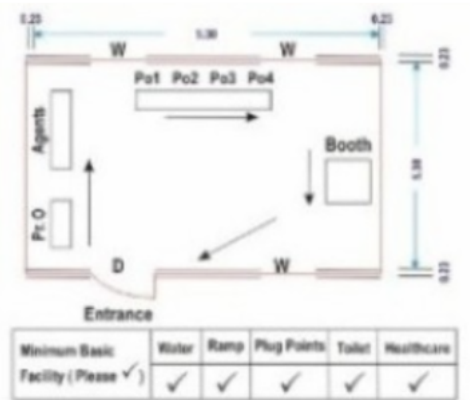

Google Map View

Polling Station Building Front View

Polling Station Front View

Cad View

Key MAP View

1 பெயர் : ஜீ சந்தியா தந்தை பெயர்: நா கோபால் வீட்டு எண் : 2பீ வயது : 21 பாலினம் : பெண் Photo is available	AFM2522589	#2 2 பெயர் : ச ஹேமச்சந்திரன் தந்தை பெயர்: சத்தியாமூர்த்தி வீட்டு எண் : 2பீ வயது : 20 பாலினம் : ஆண் Photo is available	AFM2521110	3 பெயர் : தேவிகா கணவர் பெயர்: கனகராஜ் வீட்டு எண் : 3ஏ த்ய்பே வீ வயது : 53 பாலினம் : பெண் Photo is available	AFM1326818
4 பெயர் : பிரபு தந்தை பெயர்: கனகராஜ் வீட்டு எண் : 3ஏ வயது : 29 பாலினம் : ஆண் Photo is available	AFM1462670	5 பெயர் : கீததா கணவர் பெயர்: முரளிதரன் வீட்டு எண் : 5 வயது : 48 பாலினம் : பெண் Photo is available	AFM1462746	6 பெயர் : யுவபுரீ தந்தை பெயர்: ராஜ் வீட்டு எண் : 5 வயது : 28 பாலினம் : பெண் Photo is available	AFM2391183
7 பெயர் : லக்ஷ்மி நாராயணன் தயாளன் தந்தை பெயர்: தயாளன் கண்ணியப்பன் வீட்டு எண் : 5ஈ ஷர் பிளாக் த்ய்பே 2 வயது : 25 பாலினம் : ஆண் Photo is available	AFM2434058	8 பெயர் : குமாரவேலு தந்தை பெயர்: ஜகந்நாதன் வீட்டு எண் : 6ஈ த்ய்பே 2 வயது : 23 பாலினம் : ஆண் Photo is available	AFM2389971	9 பெயர் : சண்முகவேல் தந்தை பெயர்: முத்தய்யா வீட்டு எண் : 7 வயது : 58 பாலினம் : ஆண் Photo is available	AFMO124750
10 பெயர் : நலாயினிசுந்தரி கணவர் பெயர்: சண்முகவேல் வீட்டு எண் : 7 வயது : 55 பாலினம் : பெண் Photo is available	AFMO124768	11 பெயர் : நமீதா கணவர் பெயர்: அனூப் வீட்டு எண் : 7ஈ, த்ய்பே 4 - ஷர்மீ வயது : 45 பாலினம் : பெண் Photo is available	FTJ7590888	12 பெயர் : ஏஞ்சலின் விடியாள் தந்தை பெயர்: அலெக்சாண்டர் வீட்டு எண் : 8 வயது : 27 பாலினம் : பெண் Photo is available	AFM1722974
13 பெயர் : முரளீஸ்வரன் சு தந்தை பெயர்: சுப்ரமணி வீட்டு எண் : 10 டைப் 4 புதிய வயது : 51 பாலினம் : ஆண் Photo is available	AFM0849661	# 14 பெயர் : புனிதா மு கணவர் பெயர்: முரளீஸ்வரன் சு வீட்டு எண் : 10 டைப் 4 புதிய வயது : 50 பாலினம் : பெண் Photo is available	AFM0849257	15 பெயர் : மோகன் முரளீஸ்வரன் தந்தை பெயர்: முரளீஸ்வரன் வீட்டு எண் : 10 டைப் 4 புதிய வயது : 26 பாலினம் : ஆண் Photo is available	AFM1845304
# 16 பெயர் : கரீம் ஷே அ ஷே அ தந்தை பெயர்: அப்துல் லதிஃப் வீட்டு எண் : 10 வெம்புலி அப்ட்ஸ் பிளாக் வயது : 63 பாலினம் : ஆண் Photo is available	AFM1858455	#2 17 பெயர் : நிஷார் பாத்திமா தந்தை பெயர்: கரீம் வீட்டு எண் : 10 வெம்புலி அப்ட்ஸ் பிளாக் வயது : 57 பாலினம் : பெண் Photo is available	AFM1858547	18 பெயர் : கண்ணதாசன் தந்தை பெயர்: கோவிந்தசாமி வீட்டு எண் : 11-டைப் 1 வயது : 39 பாலினம் : ஆண் Photo is available	AFM1883578
19 பெயர் : ஜெயபுரீ கணவர் பெயர்: கண்ணதாசன் வீட்டு எண் : 11-டைப் 1 வயது : 31 பாலினம் : பெண் Photo is available	AFM1883750	20 பெயர் : நாகஸ்வாமி தந்தை பெயர்: நன்ஷாரிஅஹ் வீட்டு எண் : 12 வயது : 41 பாலினம் : ஆண் Photo is available	AFM1326628	21 பெயர் : பிரகாஷ் தந்தை பெயர்: சன்னலிங்ககௌடா வீட்டு எண் : 14 வயது : 53 பாலினம் : ஆண் Photo is available	AFM0386995
22 பெயர் : யசோதா கணவர் பெயர்: பிரகாஷ் வீட்டு எண் : 14 வயது : 52 பாலினம் : பெண் Photo is available	AFM0465260	23 பெயர் : சீனிவாசலு தந்தை பெயர்: சுப்பைய்யா வீட்டு எண் : 16, பி1, கஆதிக் குபே அடுக்ககம வயது : 37 பாலினம் : ஆண் Photo is available	AFM0124735	24 பெயர் : மணிவண்ணன் தந்தை பெயர்: பூபாலன் வீட்டு எண் : 20 வயது : 40 பாலினம் : ஆண் Photo is available	AFM1615541
25 பெயர் : பணிகுமார் தந்தை பெயர்: சத்தியநாராயணசர்மா வீட்டு எண் : 22 வயது : 51 பாலினம் : ஆண் Photo is available	AFM0387084	26 பெயர் : பரிமளா கணவர் பெயர்: பணிக் குமார் வீட்டு எண் : 22 வயது : 45 பாலினம் : பெண் Photo is available	AFM0387308	27 பெயர் : லோகமாதா கணவர் பெயர்: அருணாசலம் வீட்டு எண் : 27 வயது : 64 பாலினம் : பெண் Photo is available	AFM1206572
#2 28 பெயர் : ச மதுமிதா தந்தை பெயர்: சத்தியமூர்த்தி வீட்டு எண் : 28 வயது : 24 பாலினம் : பெண் Photo is available	AFM2521128	29 பெயர் : சந்தோஷ்குமார் தந்தை பெயர்: தத்தாதேர வீட்டு எண் : 30 வயது : 47 பாலினம் : ஆண் Photo is available	AFM0465211	30 பெயர் : சேத்திராபட் கணவர் பெயர்: சந்தோஷ்குமார் வீட்டு எண் : 30 வயது : 39 பாலினம் : பெண் Photo is available	AFM0465278