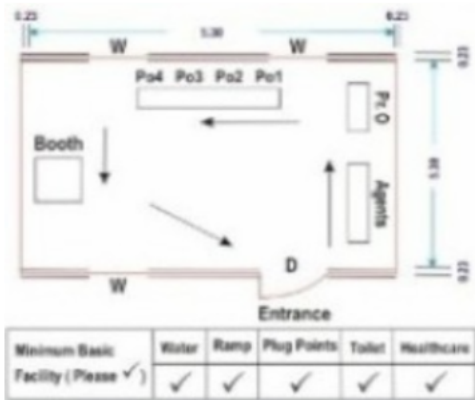

Polling Station Building Front View

Polling Station Front View

Cad View

Key MAP View

சட்டமன்றத் தொகுதியின் எண் மற்றும் பெயர் : 23-சைதாப்பேட்டை
பிரிவு எண் மற்றும் பெயர் 1-சைதாப்பேட்டை, வார்டு எண். 169 ஆற்று நகர் குடிசை பகுதி