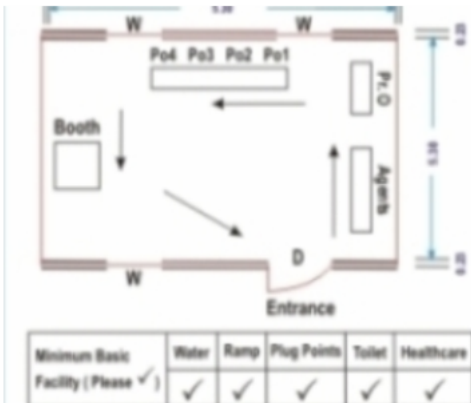

Google Map View

Polling Station Building Front View

Polling Station Front View

Cad View

Key MAP View

1 பெயர் : சங்கர் தந்தை பெயர்: அப்பாசாமி வீட்டு எண் : 1 வயது : 71 பாலினம் : ஆண்	AFM0250043 Photo is available	2 பெயர் : தமீம் தந்தை பெயர்: சிக்கந்தர் வீட்டு எண் : 1 வயது : 54 பாலினம் : ஆண்	AFM1490440 Photo is available	3 பெயர் : வசந்தி கணவர் பெயர்: காமராஜ் வீட்டு எண் : 1 வயது : 46 பாலினம் : பெண்	AFM0736876 Photo is available
4 பெயர் : வாஜுகத் அலி தந்தை பெயர்: செய்யது மசூது வீட்டு எண் : 1/3 வயது : 32 பாலினம் : ஆண்	AFM1843804 Photo is available	5 பெயர் : அரவிந்த் பாலாஜி தந்தை பெயர்: சொர்ணமூர்த்தி வீட்டு எண் : 1-3 வயது : 30 பாலினம் : ஆண்	AFM1083211 Photo is available	6 பெயர் : விஜயா கணவர் பெயர்: செல்வையா வீட்டு எண் : 1B வயது : 56 பாலினம் : பெண்	AFM0016949 Photo is available
7 பெயர் : செல்வராஜ் தந்தை பெயர்: கருப்பசாமி வீட்டு எண் : 1B வயது : 41 பாலினம் : ஆண்	AFM0016956 Photo is available	8 பெயர் : வரலட்சுமி கணவர் பெயர்: ரகுபதி வீட்டு எண் : 2 வயது : 61 பாலினம் : பெண்	AFM1929769 Photo is available	9 பெயர் : தங்கராஜ் தந்தை பெயர்: ரகுபதி வீட்டு எண் : 2 வயது : 41 பாலினம் : ஆண்	FTJ4442141 Photo is available
10 பெயர் : சப்னா குமாரி கணவர் பெயர்: முகேஷ் குமார் ஜெயின் வீட்டு எண் : 2 வயது : 38 பாலினம் : பெண்	AFM0736595 Photo is available	11 பெயர் : ஆதிலட்சுமி தந்தை பெயர்: தங்கராஜ் வீட்டு எண் : 2 வயது : 34 பாலினம் : பெண்	AFM0509760 Photo is available	12 பெயர் : சரவணன் தந்தை பெயர்: ரங்கநாதன் வீட்டு எண் : 2A வயது : 54 பாலினம் : ஆண்	AFM0016980 Photo is available
13 பெயர் : நதியா கணவர் பெயர்: சரவணன் வீட்டு எண் : 2A வயது : 40 பாலினம் : பெண்	AFM0018135 Photo is available	14 பெயர் : கௌரி சங்கரி கணவர் பெயர்: ஹரிஹரன் வீட்டு எண் : 2B-10 வயது : 39 பாலினம் : பெண்	AFM1651066 Photo is available	15 பெயர் : ரஷீத் தந்தை பெயர்: பஷீர் வீட்டு எண் : 3 வயது : 60 பாலினம் : ஆண்	AFM0332155 Photo is available
16 பெயர் : பாத்திமா கணவர் பெயர்: ரஷீத் வீட்டு எண் : 3 வயது : 56 பாலினம் : பெண்	AFM0331314 Photo is available	17 பெயர் : பிரகாஷ் தந்தை பெயர்: சினிவாசன் வீட்டு எண் : 3 வயது : 44 பாலினம் : ஆண்	AFM1563402 Photo is available	18 பெயர் : தனலட்சுமி கணவர் பெயர்: பிராகாஷ் வீட்டு எண் : 3 வயது : 39 பாலினம் : பெண்	AFM1563360 Photo is available
19 பெயர் : பவானி தந்தை பெயர்: முனியன் வீட்டு எண் : 3 வயது : 36 பாலினம் : பெண்	AFM0017061 Photo is available	20 பெயர் : ஜாஸ்மின் தந்தை பெயர்: அசன் வீட்டு எண் : 3 வயது : 35 பாலினம் : பெண்	AFM1083310 Photo is available	21 பெயர் : அருண் குமார் தந்தை பெயர்: கோவிந்தராஜ் வீட்டு எண் : 3 வயது : 32 பாலினம் : ஆண்	AFM1083187 Photo is available
22 பெயர் : ஆரியாபீவி கணவர் பெயர்: செய்யதுமஸ்லுது வீட்டு எண் : 3-1 வயது : 54 பாலினம் : பெண்	AFM1929785 Photo is available	23 பெயர் : நடராஜன் சா தந்தை பெயர்: சாமிகண்ணு வீட்டு எண் : 3A வயது : 67 பாலினம் : ஆண்	AFM1083484 Photo is available	# 24 பெயர் : பாலாஜி தந்தை பெயர்: சாந்தாராமன் வீட்டு எண் : 19/3ஏ வயது : 46 பாலினம் : ஆண்	AFM0835348 Photo is available
# 25 பெயர் : கவிதாபுத் கணவர் பெயர்: பாலாஜி வீட்டு எண் : 19/3ஏ வயது : 45 பாலினம் : பெண்	AFM0835330 Photo is available	26 பெயர் : முரளி தந்தை பெயர்: சொக்கலிங்கம் வீட்டு எண் : 3A-1 வயது : 51 பாலினம் : ஆண்	AFM1083153 Photo is available	27 பெயர் : கற்பகம் கணவர் பெயர்: முரளி வீட்டு எண் : 3A-1 வயது : 44 பாலினம் : பெண்	AFM1083146 Photo is available
28 பெயர் : முருகன் தந்தை பெயர்: நடராஜன் வீட்டு எண் : 3A-1 வயது : 40 பாலினம் : ஆண்	AFM1082601 Photo is available	29 பெயர் : ராஜேஸ்வரி தந்தை பெயர்: ரவீந்தரன் வீட்டு எண் : 3A-1-19A வயது : 36 பாலினம் : பெண்	AFM1714070 Photo is available	30 பெயர் : சரலா கணவர் பெயர்: மூர்த்தி வீட்டு எண் : 3பீ வயது : 65 பாலினம் : பெண்	AFM2480804 Photo is available