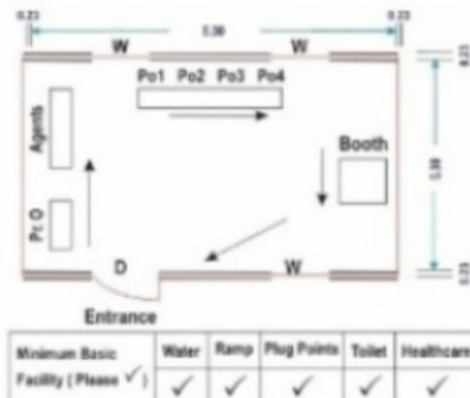

Cad View

Key MAP View