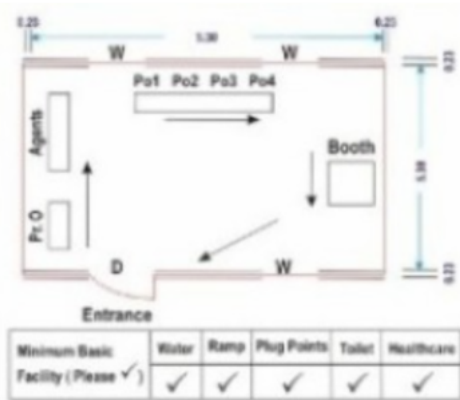

Cad View

Key MAP View