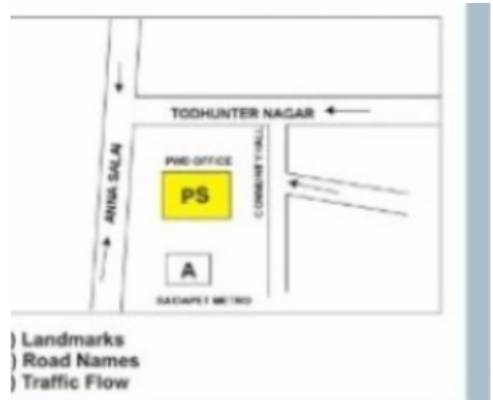

Cad View

Key MAP View