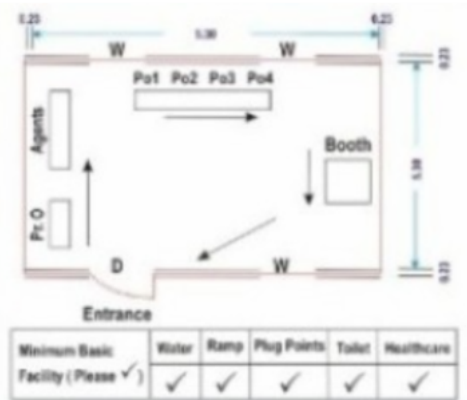

Google Map View

Polling Station Building Front View

Polling Station Front View

Cad View

Key MAP View

1 பெயர் : முனுசாமி தந்தை பெயர்: கோவிந்தசாமி வீட்டு எண் : 1 வயது : 72 பாலினம் : ஆண்	AFM0607481 Photo is available	2 பெயர் : மரகதம் கணவர் பெயர்: முனுசாமி வீட்டு எண் : 1 வயது : 63 பாலினம் : பெண்	AFM0607853 Photo is available	3 பெயர் : வடிவேல் தந்தை பெயர்: சின்னையாப்பிள்ளை வீட்டு எண் : 1 வயது : 62 பாலினம் : ஆண்	AFM0607812 Photo is available
4 பெயர் : பாக்கியலக்ஷ்மி கணவர் பெயர்: முருகம்மாள் வீட்டு எண் : 1 வயது : 59 பாலினம் : பெண்	AFM0608554 Photo is available	5 பெயர் : ரமா கணவர் பெயர்: கருணாகரன் வீட்டு எண் : 1 வயது : 57 பாலினம் : பெண்	AFM0608778 Photo is available	6 பெயர் : கலைஅரசு தந்தை பெயர்: மாணிக்கம் வீட்டு எண் : 1 வயது : 57 பாலினம் : ஆண்	AFM0607879 Photo is available
# 7 பெயர் : டிர் கோமதி கணவர் பெயர்: தங்கப்பன் வீட்டு எண் : 1 வயது : 55 பாலினம் : பெண்	AFM0708958 Photo is available	8 பெயர் : முத்துச்செல்வி கணவர் பெயர்: அரவிந்தன் வீட்டு எண் : 1 வயது : 48 பாலினம் : பெண்	AFM0709147 Photo is available	9 பெயர் : செல்வி கணவர் பெயர்: கலைஅரசு வீட்டு எண் : 1 வயது : 47 பாலினம் : பெண்	AFM0607507 Photo is available
10 பெயர் : விஜயலக்ஷ்மி கணவர் பெயர்: மோகன்தாஸ் வீட்டு எண் : 1 வயது : 46 பாலினம் : பெண்	AFM1712926 Photo is available	11 பெயர் : சந்தோஷ் குமார் தந்தை பெயர்: முனுசாமி வீட்டு எண் : 1 வயது : 43 பாலினம் : ஆண்	AFM0606848 Photo is available	12 பெயர் : சுகுணா தேவி கணவர் பெயர்: வெங்கடேஷ் குமார் வீட்டு எண் : 1 வயது : 40 பாலினம் : பெண்	AFM0608513 Photo is available
13 பெயர் : செந்தில்குமார் தந்தை பெயர்: முனுசாமி வீட்டு எண் : 1 வயது : 35 பாலினம் : ஆண்	AFM0606830 Photo is available	14 பெயர் : ஜனனி தந்தை பெயர்: மோகன்தாஸ் வீட்டு எண் : 1 வயது : 27 பாலினம் : பெண்	AFM1712900 Photo is available	15 பெயர் : ஸ்ரீ லிக்குணேஷ் பாலசுப்பிரமணியமன் தந்தை பெயர்: பாலசுப்பிரமணியன் வீட்டு எண் : 1 வயது : 22 பாலினம் : ஆண்	AFM2538346 Photo is available
16 பெயர் : சா திவ்யா தந்தை பெயர்: டி சார்லஸ் வீட்டு எண் : 1 சி4 பிளாக் வயது : 20 பாலினம் : பெண்	AFM2588069 Photo is available	17 பெயர் : கதிர்வேலு தந்தை பெயர்: ஜெயவேலு வீட்டு எண் : 2, வயது : 33 பாலினம் : ஆண்	AFM0903559 Photo is available	18 பெயர் : சக்திவேலு தந்தை பெயர்: ஜெயவேலு வீட்டு எண் : 2, வயது : 28 பாலினம் : ஆண்	AFM1616366 Photo is available
# 19 பெயர் : தனபால் அம்பலவாணன் தந்தை பெயர்: அம்பலவாணன் வீட்டு எண் : 2E வயது : 62 பாலினம் : ஆண்	AFM0478164 Photo is available	20 பெயர் : சித்ரா கணவர் பெயர்: தனபால் வீட்டு எண் : 2E வயது : 56 பாலினம் : பெண்	AFM0477976 Photo is available	21 பெயர் : செல்வம் செல்வம் தந்தை பெயர்: நாராயணசாமி வீட்டு எண் : 2எஃப்-2 டவர் ஏ வயது : 55 பாலினம் : ஆண்	FTJ2480242 Photo is available
22 பெயர் : ஜெயந்தி கணவர் பெயர்: மாசானம் வீட்டு எண் : 4 வயது : 57 பாலினம் : பெண்	AFM0218354 Photo is available	23 பெயர் : பிரபு தந்தை பெயர்: தங்கராஜ் வீட்டு எண் : 4-C வயது : 34 பாலினம் : ஆண்	AFM0608109 Photo is available	24 பெயர் : ரமாதேவி தந்தை பெயர்: சம்பத் வீட்டு எண் : 5 வயது : 46 பாலினம் : பெண்	SCY1470863 Photo is available
25 பெயர் : நிவாசினி தந்தை பெயர்: மோகன் ராஜ் வீட்டு எண் : 5E வயது : 32 பாலினம் : பெண்	AFM1215821 Photo is available	26 பெயர் : முத்து சுப்பிரமணியன் க தந்தை பெயர்: கதிர்வேல்முருகன் சு வீட்டு எண் : 6 சி-3 பிளாக் வயது : 43 பாலினம் : ஆண்	SRB1402627 Photo is available	27 பெயர் : வள்ளி வீ கணவர் பெயர்: முத்து சுப்பிரமணியன் வீட்டு எண் : 6 சி-3 பிளாக் வயது : 43 பாலினம் : பெண்	SRB1402635 Photo is available
28 பெயர் : வசந்தா கணவர் பெயர்: செளந்தரராஜ் வீட்டு எண் : 7 வயது : 56 பாலினம் : பெண்	AFM1215672 Photo is available	29 பெயர் : அபிநயா தந்தை பெயர்: செளந்தரராஜ் வீட்டு எண் : 7 வயது : 36 பாலினம் : பெண்	AFM1216555 Photo is available	30 பெயர் : அரவிந்த் தந்தை பெயர்: செளந்தரராஜ் வீட்டு எண் : 7 வயது : 32 பாலினம் : ஆண்	AFM1216100 Photo is available