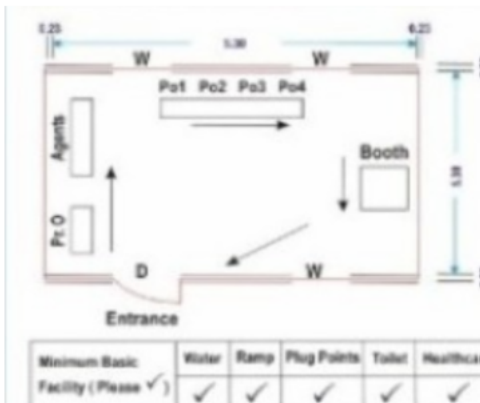

Google Map View

Polling Station Building Front View

Polling Station Front View

Cad View

Key MAP View

1 பெயர் : மாரிமுத்து தந்தை பெயர்: மாரிமுத்து வீட்டு எண் : 1 வயது : 69 பாலினம் : ஆண்	AFM2432755 Photo is available	2 பெயர் : ராணி கணவர் பெயர்: மாரிமுத்து வீட்டு எண் : 1 வயது : 61 பாலினம் : பெண்	AFM2432722 Photo is available	3 பெயர் : விஜயகுமார் தந்தை பெயர்: மாரிமுத்து வீட்டு எண் : 1 வயது : 34 பாலினம் : ஆண்	AFM2432748 Photo is available
4 பெயர் : சரவணன் தந்தை பெயர்: ராஜி வீட்டு எண் : 1எப் பிளாக் வயது : 55 பாலினம் : ஆண்	FTJ8058273 Photo is available	S 5 பெயர் : பாரதி தந்தை பெயர்: துரைராஜ் வீட்டு எண் : 2 வயது : 57 பாலினம் : ஆண்	AFM1211499 Photo is available	6 பெயர் : பாலமுத்து தந்தை பெயர்: மருதமுத்து வீட்டு எண் : 2-A வயது : 71 பாலினம் : ஆண்	FTJ4212072 Photo is available
7 பெயர் : உலகநாதன் தந்தை பெயர்: பாலமுத்து வீட்டு எண் : 2-A வயது : 48 பாலினம் : ஆண்	FTJ4212114 Photo is available	8 பெயர் : கார்த்திகேயன் தந்தை பெயர்: பாலமுத்து வீட்டு எண் : 2-A வயது : 44 பாலினம் : ஆண்	FTJ4212106 Photo is available	9 பெயர் : முருகன் கே தந்தை பெயர்: காளியப்பன் கே வீட்டு எண் : 4 வயது : 61 பாலினம் : ஆண்	AFM2385326 Photo is available
10 பெயர் : ஜெயலக்ஷ்மி மு கணவர் பெயர்: முருகன் கே வீட்டு எண் : 4 வயது : 52 பாலினம் : பெண்	AFM2388486 Photo is available	11 பெயர் : மு சித்தார்த்தன் தந்தை பெயர்: கா முருகன் வீட்டு எண் : 4 வயது : 30 பாலினம் : ஆண்	AFM2383263 Photo is available	12 பெயர் : மு சங்கமித்ரா தந்தை பெயர்: கா முருகன் வீட்டு எண் : 4 வயது : 28 பாலினம் : பெண்	AFM2383586 Photo is available
13 பெயர் : ஏழுமலை தந்தை பெயர்: மருதம் வீட்டு எண் : 6 வயது : 51 பாலினம் : ஆண்	AFM1217348 Photo is available	14 பெயர் : நலங்கிள்ளி தந்தை பெயர்: அழகப்பிள்ளை வீட்டு எண் : 8 வயது : 67 பாலினம் : ஆண்	AFM1408970 Photo is available	15 பெயர் : அமுதா கணவர் பெயர்: பாலசுப்பிரமணியன் வீட்டு எண் : 12 வயது : 49 பாலினம் : பெண்	FTJ4218004 Photo is available
16 பெயர் : தங்கரஷ்மி கணவர் பெயர்: சந்தோஷ் குமார் வீட்டு எண் : 12-F வயது : 42 பாலினம் : பெண்	AFM1409432 Photo is available	17 பெயர் : தனசேகரன் தந்தை பெயர்: ராமமூர்த்தி வீட்டு எண் : 13 வயது : 55 பாலினம் : ஆண்	AFM1761717 Photo is available	18 பெயர் : சித்ரா கணவர் பெயர்: தனசேகரன் வீட்டு எண் : 13 வயது : 44 பாலினம் : பெண்	AFM1761725 Photo is available
19 பெயர் : குமார் தந்தை பெயர்: மாணிக்கம் வீட்டு எண் : 14 வயது : 47 பாலினம் : ஆண்	AFM1712488 Photo is available	20 பெயர் : லட்சுமி கணவர் பெயர்: குமார் வீட்டு எண் : 14 வயது : 45 பாலினம் : பெண்	AFM1712496 Photo is available	21 பெயர் : ஏம் சுந்தரராஜ் தந்தை பெயர்: மதுரை முத்து வீட்டு எண் : 15 எ் 4 வயது : 59 பாலினம் : ஆண்	AFM2382380 Photo is available
22 பெயர் : சூ மல்லிகா கணவர் பெயர்: சுந்தர் ராஜ் வீட்டு எண் : 15 எ் 4 வயது : 52 பாலினம் : பெண்	AFM2382356 Photo is available	23 பெயர் : சூ யுவராணி தந்தை பெயர்: சுந்தர் ராஜ் வீட்டு எண் : 15 எ் 4 வயது : 32 பாலினம் : பெண்	AFM2382307 Photo is available	24 பெயர் : சூ ஜாந்ரீ ராணி தந்தை பெயர்: சுந்தர் ராஜ் வீட்டு எண் : 15 எ் 4 வயது : 29 பாலினம் : பெண்	AFM2382448 Photo is available
25 பெயர் : வெங்கடேசன் தந்தை பெயர்: தாமோதரன் வீட்டு எண் : 21 வயது : 47 பாலினம் : ஆண்	AFM1757988 Photo is available	26 பெயர் : இல்டா யுனிஸ் கணவர் பெயர்: வெங்கடேசன் வீட்டு எண் : 21 வயது : 45 பாலினம் : பெண்	AFM1757996 Photo is available	27 பெயர் : கலையரசி கணவர் பெயர்: பாலாஜி வீட்டு எண் : 21 ஜீ பிளாக் 2 தளம் வயது : 44 பாலினம் : பெண்	SRB0777433 Photo is available
28 பெயர் : குமார் தந்தை பெயர்: ராஜபாண்டியன் வீட்டு எண் : 26 வயது : 58 பாலினம் : ஆண்	FTJ4217741 Photo is available	29 பெயர் : செந்திலா கணவர் பெயர்: குமார் வீட்டு எண் : 26 வயது : 48 பாலினம் : பெண்	FTJ4217543 Photo is available	30 பெயர் : ஸ்டீபன் சிங் தந்தை பெயர்: ஏநோஸே வீட்டு எண் : 30 சி 3 வயது : 50 பாலினம் : ஆண்	AFM2432714 Photo is available