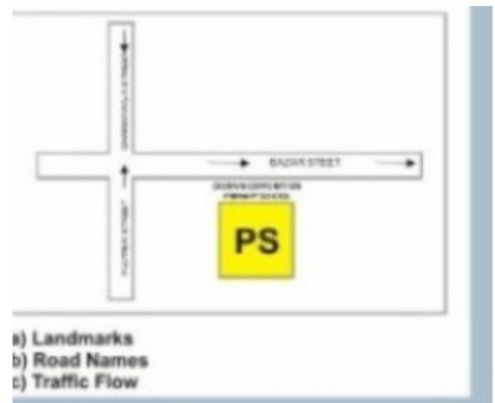

Google Map View

Polling Station Building Front View

Polling Station Front View

Cad View

Key MAP View

1 பெயர் : மாரிமுத்து தந்தை பெயர்: மாரிமுத்து வீட்டு எண் : 1 வயது : 69 பாலினம் : ஆண்	AFM2432755 Photo is available	2 பெயர் : ராணி கணவர் பெயர்: மாரிமுத்து வீட்டு எண் : 1 வயது : 61 பாலினம் : பெண்	AFM2432722 Photo is available	3 பெயர் : விஜயகுமார் தந்தை பெயர்: மாரிமுத்து வீட்டு எண் : 1 வயது : 34 பாலினம் : ஆண்	AFM2432748 Photo is available
4 பெயர் : சரவணன் தந்தை பெயர்: ராஜி வீட்டு எண் : 1எப் பிளாக் வயது : 55 பாலினம் : ஆண்	FTJ8058273 Photo is available	S 5 பெயர் : பாரதி தந்தை பெயர்: துரைராஜ் வீட்டு எண் : 2 வயது : 57 பாலினம் : ஆண்	AFM1211499 Photo is available	6 பெயர் : பாலமுத்து தந்தை பெயர்: மருதமுத்து வீட்டு எண் : 2-A வயது : 71 பாலினம் : ஆண்	FTJ4212072 Photo is available
7 பெயர் : உலகநாதன் தந்தை பெயர்: பாலமுத்து வீட்டு எண் : 2-A வயது : 48 பாலினம் : ஆண்	FTJ4212114 Photo is available	8 பெயர் : கார்த்திகேயன் தந்தை பெயர்: பாலமுத்து வீட்டு எண் : 2-A வயது : 44 பாலினம் : ஆண்	FTJ4212106 Photo is available	9 பெயர் : முருகன் கே தந்தை பெயர்: காளியப்பன் கே வீட்டு எண் : 4 வயது : 61 பாலினம் : ஆண்	AFM2385326 Photo is available
10 பெயர் : ஜெயலக்ஷ்மி மு கணவர் பெயர்: முருகன் கே வீட்டு எண் : 4 வயது : 52 பாலினம் : பெண்	AFM2388486 Photo is available	11 பெயர் : மு சித்தார்த்தன் தந்தை பெயர்: கா முருகன் வீட்டு எண் : 4 வயது : 30 பாலினம் : ஆண்	AFM2383263 Photo is available	12 பெயர் : மு சங்கமித்ரா தந்தை பெயர்: கா முருகன் வீட்டு எண் : 4 வயது : 28 பாலினம் : பெண்	AFM2383586 Photo is available
13 பெயர் : ஏழுமலை தந்தை பெயர்: மருதம் வீட்டு எண் : 6 வயது : 51 பாலினம் : ஆண்	AFM1217348 Photo is available	14 பெயர் : நலங்கிள்ளி தந்தை பெயர்: அழகப்பிள்ளை வீட்டு எண் : 8 வயது : 67 பாலினம் : ஆண்	AFM1408970 Photo is available	15 பெயர் : அமுதா கணவர் பெயர்: பாலசுப்பிரமணியன் வீட்டு எண் : 12 வயது : 49 பாலினம் : பெண்	FTJ4218004 Photo is available
16 பெயர் : தங்கரஷ்மி கணவர் பெயர்: சந்தோஷ் குமார் வீட்டு எண் : 12-F வயது : 42 பாலினம் : பெண்	AFM1409432 Photo is available	17 பெயர் : தனசேகரன் தந்தை பெயர்: ராமமூர்த்தி வீட்டு எண் : 13 வயது : 55 பாலினம் : ஆண்	AFM1761717 Photo is available	18 பெயர் : சித்ரா கணவர் பெயர்: தனசேகரன் வீட்டு எண் : 13 வயது : 44 பாலினம் : பெண்	AFM1761725 Photo is available
19 பெயர் : குமார் தந்தை பெயர்: மாணிக்கம் வீட்டு எண் : 14 வயது : 47 பாலினம் : ஆண்	AFM1712488 Photo is available	20 பெயர் : லட்சுமி கணவர் பெயர்: குமார் வீட்டு எண் : 14 வயது : 45 பாலினம் : பெண்	AFM1712496 Photo is available	21 பெயர் : ஏம் சுந்தரராஜ் தந்தை பெயர்: மதுரை முத்து வீட்டு எண் : 15 எ் 4 வயது : 59 பாலினம் : ஆண்	AFM2382380 Photo is available
22 பெயர் : சூ மல்லிகா கணவர் பெயர்: சுந்தர் ராஜ் வீட்டு எண் : 15 எ் 4 வயது : 52 பாலினம் : பெண்	AFM2382356 Photo is available	23 பெயர் : சூ யுவராணி தந்தை பெயர்: சுந்தர் ராஜ் வீட்டு எண் : 15 எ் 4 வயது : 32 பாலினம் : பெண்	AFM2382307 Photo is available	24 பெயர் : சூ ஜாந்ரீ ராணி தந்தை பெயர்: சுந்தர் ராஜ் வீட்டு எண் : 15 எ் 4 வயது : 29 பாலினம் : பெண்	AFM2382448 Photo is available
25 பெயர் : வெங்கடேசன் தந்தை பெயர்: தாமோதரன் வீட்டு எண் : 21 வயது : 47 பாலினம் : ஆண்	AFM1757988 Photo is available	26 பெயர் : இல்டா யுனிஸ் கணவர் பெயர்: வெங்கடேசன் வீட்டு எண் : 21 வயது : 45 பாலினம் : பெண்	AFM1757996 Photo is available	27 பெயர் : கலையரசி கணவர் பெயர்: பாலாஜி வீட்டு எண் : 21 ஜீ பிளாக் 2 தளம் வயது : 44 பாலினம் : பெண்	SRB0777433 Photo is available
28 பெயர் : குமார் தந்தை பெயர்: ராஜபாண்டியன் வீட்டு எண் : 26 வயது : 58 பாலினம் : ஆண்	FTJ4217741 Photo is available	29 பெயர் : செந்திலா கணவர் பெயர்: குமார் வீட்டு எண் : 26 வயது : 48 பாலினம் : பெண்	FTJ4217543 Photo is available	30 பெயர் : ஸ்டீபன் சிங் தந்தை பெயர்: ஏநோஸே வீட்டு எண் : 30 சி 3 வயது : 50 பாலினம் : ஆண்	AFM2432714 Photo is available