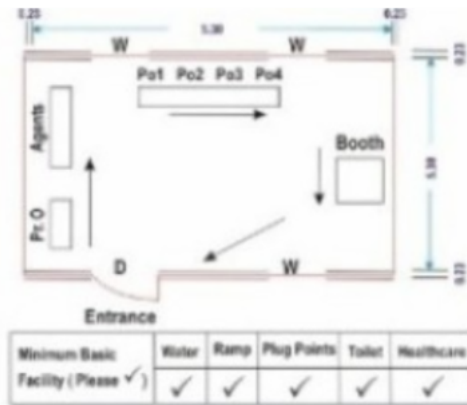

Google Map View

Polling Station Building Front View

Polling Station Front View

Cad View

Key MAP View

1 பெயர் : உஷா தந்தை பெயர்: சசிகுமார் வீட்டு எண் : 1 வயது : 38 பாலினம் : பெண்	AFM1330166 Photo is available	2 பெயர் : பரணிகுமார் தந்தை பெயர்: பழனி வீட்டு எண் : 1 வயது : 36 பாலினம் : ஆண்	AFM1064096 Photo is available	3 பெயர் : சசிகுமார் தந்தை பெயர்: பரமசிவம் வீட்டு எண் : 1-1 வயது : 47 பாலினம் : ஆண்	AFM0218495 Photo is available
4 பெயர் : கணேசன் தந்தை பெயர்: பரமசிவம் வீட்டு எண் : 1-1 வயது : 41 பாலினம் : ஆண்	FTJ4213955 Photo is available	5 பெயர் : பழனி தந்தை பெயர்: பரமசிவம் வீட்டு எண் : 1-2 வயது : 61 பாலினம் : ஆண்	AFM2177400 Photo is available	6 பெயர் : கலைவாணி கணவர் பெயர்: பழனி வீட்டு எண் : 1-2 வயது : 56 பாலினம் : பெண்	AFM2177418 Photo is available
7 பெயர் : நாகஜோதி தந்தை பெயர்: பழனி வீட்டு எண் : 1-2 வயது : 42 பாலினம் : பெண்	FTJ4215554 Photo is available	8 பெயர் : பரமேஷ்வரி கணவர் பெயர்: ராஜா வீட்டு எண் : 1ஏ வயது : 45 பாலினம் : பெண்	AFM1789940 Photo is available	9 பெயர் : சர்மா தந்தை பெயர்: ராஜா வீட்டு எண் : 1-எ, வயது : 26 பாலினம் : ஆண்	AFM1789866 Photo is available
10 பெயர் : சந்திரவேகா கணவர் பெயர்: ராஜேந்திரன் வீட்டு எண் : 2 வயது : 76 பாலினம் : பெண்	FTJ7972953 Photo is available	11 பெயர் : சுரேஷ்குமார் தந்தை பெயர்: ராஜேந்திரன் வீட்டு எண் : 2 வயது : 51 பாலினம் : ஆண்	FTJ7888282 Photo is available	12 பெயர் : ஆர். செந்தில் குமார் தந்தை பெயர்: ராஜேந்திரன் வீட்டு எண் : 2 வயது : 49 பாலினம் : ஆண்	AFM2357010 Photo is available
13 பெயர் : நாகப்பிரியா கணவர் பெயர்: சுரேஷ்குமார் வீட்டு எண் : 2 வயது : 47 பாலினம் : பெண்	FTJ7586910 Photo is available	14 பெயர் : ரீனாகுமாரி தந்தை பெயர்: ராஜேந்திரன் வீட்டு எண் : 2 வயது : 46 பாலினம் : பெண்	FTJ7586928 Photo is available	15 பெயர் : எ தீபக் தந்தை பெயர்: எழிலரசு வீட்டு எண் : 2 பி வயது : 19 பாலினம் : ஆண்	AFM2613305 Photo is available
16 பெயர் : ஷகிலா கணவர் பெயர்: எழிலரசு வீட்டு எண் : 2-B வயது : 46 பாலினம் : பெண்	AFM1465459 Photo is available	17 பெயர் : சங்கரன் தந்தை பெயர்: கோவிந்தசாமி வீட்டு எண் : 03 வயது : 69 பாலினம் : ஆண்	AFM1847912 Photo is available	18 பெயர் : மாரிமுத்து தந்தை பெயர்: அய்யம் பெருமாள் வீட்டு எண் : 3 வயது : 59 பாலினம் : ஆண்	AFM0937078 Photo is available
19 பெயர் : ஜோதிலொட்சுமி கணவர் பெயர்: மாரிமுத்து வீட்டு எண் : 3 வயது : 52 பாலினம் : பெண்	AFM0937060 Photo is available	20 பெயர் : வச்சலா கணவர் பெயர்: பிரகாஷ் வீட்டு எண் : 03 வயது : 51 பாலினம் : பெண்	AFM2455541 Photo is available	21 பெயர் : குமார் தந்தை பெயர்: வெள்ளை கண்ணு வீட்டு எண் : 3 வயது : 48 பாலினம் : ஆண்	AFM1617406 Photo is available
22 பெயர் : கணேஷ்குமார் தந்தை பெயர்: மாரிமுத்து வீட்டு எண் : 3 வயது : 32 பாலினம் : ஆண்	AFM1047265 Photo is available	23 பெயர் : கணபதி தந்தை பெயர்: கோவிந்தசாமி வீட்டு எண் : 3-1 வயது : 53 பாலினம் : ஆண்	AFM2177434 Photo is available	24 பெயர் : ஆரோக்கியமேரி கணவர் பெயர்: கணபதி வீட்டு எண் : 3-1 வயது : 49 பாலினம் : பெண்	FTJ4215349 Photo is available
25 பெயர் : எஸ்தர் நான்சி தந்தை பெயர்: சங்கரன் வீட்டு எண் : 3-139 வயது : 32 பாலினம் : பெண்	AFM0937094 Photo is available	26 பெயர் : ஜான் மேத்தியுன் தந்தை பெயர்: ஜோசப் சாலேன் வீட்டு எண் : 4 வயது : 59 பாலினம் : பெண்	AFM1878560 Photo is available	27 பெயர் : ஜெயசிலி கணவர் பெயர்: ஜான்மேத்தீஸ் வீட்டு எண் : 4 வயது : 53 பாலினம் : பெண்	AFM1217090 Photo is available
28 பெயர் : செளந்தராஜன் தந்தை பெயர்: கண்ணன் வீட்டு எண் : 4 வயது : 26 பாலினம் : ஆண்	AFM1870393 Photo is available	29 பெயர் : ஜெனின்தா தந்தை பெயர்: மகிமைதாஸ் வீட்டு எண் : 4-1 வயது : 47 பாலினம் : பெண்	AFM2177459 Photo is available	30 பெயர் : ஜெனிட்டா தந்தை பெயர்: மகிமைதாஸ் வீட்டு எண் : 4-1 வயது : 43 பாலினம் : பெண்	FTJ4218509 Photo is available