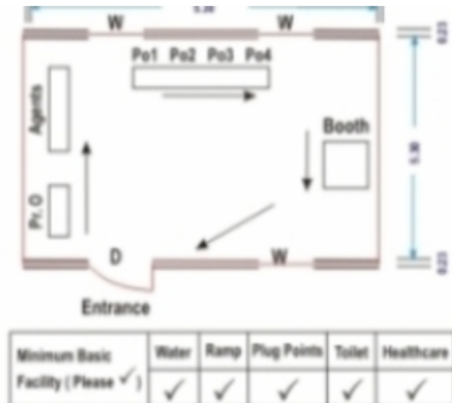

Google Map View

Polling Station Building Front View

Polling Station Front View

Cad View

Key MAP View

1 பெயர் : வனஜா தந்தை பெயர்: பாபு வீட்டு எண் : 11A வயது : 30 பாலினம் : பெண்	AFM1533280 Photo is available	2 பெயர் : சைமன் ராஜ் தந்தை பெயர்: மோகன்தாஸ் வீட்டு எண் : 13 வயது : 30 பாலினம் : ஆண்	AFM1409150 Photo is available	3 பெயர் : அஷாத் பெர்ணாண்டாஸ் தந்தை பெயர்: ஜேக்கின் வீட்டு எண் : 15 வயது : 30 பாலினம் : ஆண்	AFM1409168 Photo is available
4 பெயர் : ராஜா தந்தை பெயர்: மணி வீட்டு எண் : 24 வயது : 34 பாலினம் : ஆண்	AFM1216456 Photo is available	5 பெயர் : அரவிந்தன் தந்தை பெயர்: ஜெகன் வீட்டு எண் : 43 வயது : 33 பாலினம் : ஆண்	AFM1533397 Photo is available	6 பெயர் : தினேஷ் தாயின் பெயர்: சுகந்தி வீட்டு எண் : 49 வயது : 33 பாலினம் : ஆண்	AFM1465160 Photo is available
7 பெயர் : தயாளன் தந்தை பெயர்: வேலு வீட்டு எண் : 90 வயது : 60 பாலினம் : ஆண்	AFM1216373 Photo is available	8 பெயர் : அமுல் கணவர் பெயர்: ஜார்ஜ் வீட்டு எண் : 110 வயது : 46 பாலினம் : பெண்	AFM2176709 Photo is available	9 பெயர் : இன்பதுரை தந்தை பெயர்: லோகநாதன் வீட்டு எண் : 133 வயது : 49 பாலினம் : ஆண்	AFM2176717 Photo is available
10 பெயர் : முத்துலட்சுமி கணவர் பெயர்: இன்பதுரை வீட்டு எண் : 133 வயது : 48 பாலினம் : பெண்	AFM0937300 Photo is available	# 11 பெயர் : த கிரேஸி கணவர் பெயர்: லோ தாமஸ் வீட்டு எண் : 133 வயது : 46 பாலினம் : பெண்	AFM0937318 Photo is available	12 பெயர் : ராஜீ ரஞ்சன் தந்தை பெயர்: தியாகு வீட்டு எண் : 135 வயது : 29 பாலினம் : ஆண்	AFM1663111 Photo is available
13 பெயர் : மேரி தந்தை பெயர்: அகஸ்டின் வீட்டு எண் : 136 வயது : 30 பாலினம் : பெண்	AFM1409085 Photo is available	14 பெயர் : குமார் தந்தை பெயர்: வீரன் வீட்டு எண் : 137 வயது : 61 பாலினம் : ஆண்	AFM2094266 Photo is available	15 பெயர் : ஜெயபுரீ கணவர் பெயர்: கோபி வீட்டு எண் : 137 வயது : 37 பாலினம் : பெண்	AFM0477968 Photo is available
16 பெயர் : சிந்துமதி தந்தை பெயர்: சேகர் வீட்டு எண் : 137 வயது : 29 பாலினம் : பெண்	AFM1533462 Photo is available	17 பெயர் : புவனா தந்தை பெயர்: சுகுமார் வீட்டு எண் : 137 வயது : 29 பாலினம் : பெண்	AFM1723543 Photo is available	18 பெயர் : மனோஜ் கோ தந்தை பெயர்: கோபி வீட்டு எண் : 137 வயது : 19 பாலினம் : ஆண்	AFM2608164 Photo is available
19 பெயர் : அரவிந்தபோஸ் தந்தை பெயர்: அமரநாதன் வீட்டு எண் : 147 வயது : 34 பாலினம் : ஆண்	AFM1216019 Photo is available	20 பெயர் : நிஷாநந்தினி தந்தை பெயர்: அமரநாதன் வீட்டு எண் : 147 வயது : 31 பாலினம் : பெண்	AFM1216027 Photo is available	21 பெயர் : சௌமியா தந்தை பெயர்: ரவிக்குமார் வீட்டு எண் : 147 வயது : 30 பாலினம் : பெண்	AFM1329630 Photo is available
22 பெயர் : டேஷ்ணி ராணி தந்தை பெயர்: கமலக்கண்ணன் வீட்டு எண் : 148 வயது : 27 பாலினம் : பெண்	AFM1723360 Photo is available	23 பெயர் : கிரிஷ்டினா தந்தை பெயர்: அருமைநாதன் வீட்டு எண் : 149 வயது : 26 பாலினம் : பெண்	AFM2385623 Photo is available	24 பெயர் : பாலாஜி தந்தை பெயர்: மதுரைமுத்து வீட்டு எண் : 154 வயது : 56 பாலினம் : ஆண்	AFM2176733 Photo is available
25 பெயர் : தேவி கணவர் பெயர்: பாலாஜி வீட்டு எண் : 154 வயது : 51 பாலினம் : பெண்	AFM2176741 Photo is available	26 பெயர் : சகாயமேரி தந்தை பெயர்: பாலாஜி வீட்டு எண் : 154 வயது : 32 பாலினம் : பெண்	AFM1215995 Photo is available	27 பெயர் : லாவண்யா தந்தை பெயர்: பாலாஜி வீட்டு எண் : 154 வயது : 30 பாலினம் : பெண்	AFM1216589 Photo is available
28 பெயர் : கஸ்தூரி கணவர் பெயர்: பாலகிருஷ்ணன் வீட்டு எண் : 155 வயது : 46 பாலினம் : பெண்	AFM1216654 Photo is available	29 பெயர் : சூரியபிரகாஷ் தந்தை பெயர்: செல்லப்பாண்டியன் வீட்டு எண் : 156 வயது : 27 பாலினம் : ஆண்	AFM1723535 Photo is available	30 பெயர் : நிகேஷ் தந்தை பெயர்: செல்லப்பாண்டியன் வீட்டு எண் : 156, வயது : 26 பாலினம் : ஆண்	AFM1818269 Photo is available