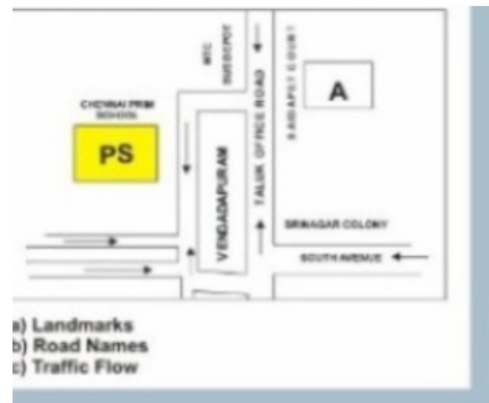

Key MAP View