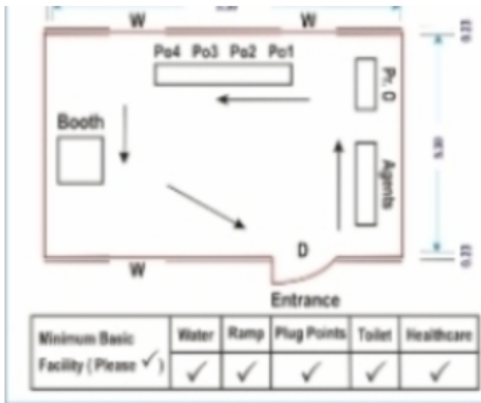

Google Map View

Polling Station Building Front View

Polling Station Front View

Cad View

Key MAP View

1 பெயர் : ருக்மணி சுவாமிநாதன் கணவர் பெயர்: சுவாமிநாதன் வீட்டு எண் : 1 வயது : 87 பாலினம் : பெண்	AFM1067602 Photo is available	2 பெயர் : அஷ்வின் தந்தை பெயர்: மணிமொழி வீட்டு எண் : 2 வயது : 24 பாலினம் : ஆண்	AFM2325579 Photo is available	3 பெயர் : கால்யா தாயின் பெயர்: ஸ்ரீதர் கல்யாண் வாலி வீட்டு எண் : 2 வயது : 24 பாலினம் : பெண்	AFM2345403 Photo is available
4 பெயர் : ரோஹிட் தாயின் பெயர்: சேகர் வீட்டு எண் : 2 வயது : 23 பாலினம் : ஆண்	AFM2344380 Photo is available	5 பெயர் : ஜெயசங்கர் இதரர் பெயர்: லலிதா வீட்டு எண் : 2எ31/1 ஜிஆரன் சாயிகற்பகம் வயது : 76 பாலினம் : ஆண்	AFM1772573 Photo is available	6 பெயர் : பிரேமலதா கணவர் பெயர்: ஸ்ரீராம் வீட்டு எண் : 3 வயது : 52 பாலினம் : பெண்	AFM1908276 Photo is available
7 பெயர் : வெற்றிவேல்முருகன் தந்தை பெயர்: நடராஜன் வீட்டு எண் : 3 வயது : 49 பாலினம் : ஆண்	AFM2325728 Photo is available	8 பெயர் : சரோஜ் குமார் பட்ரோ -- தந்தை பெயர்: சபா ராவ் பட்ரோ வீட்டு எண் : 3 வயது : 41 பாலினம் : ஆண்	AFM1067487 Photo is available	9 பெயர் : விஜயலக்ஷ்மி கணவர் பெயர்: வெற்றிவேல்முருகன் வீட்டு எண் : 3எ1 வயது : 38 பாலினம் : பெண்	AFM2342749 Photo is available
10 பெயர் : கல்வின் ஆரோன் தந்தை பெயர்: ஜோசஃப் வீட்டு எண் : 4 வயது : 27 பாலினம் : ஆண்	AFM2325744 Photo is available	11 பெயர் : உமாதேவி கணவர் பெயர்: ஐயாசாமி வீட்டு எண் : 5 வயது : 72 பாலினம் : பெண்	FTJ4341053 Photo is available	12 பெயர் : மகேஷ் தந்தை பெயர்: கோபால் வீட்டு எண் : 5-3, வயது : 26 பாலினம் : ஆண்	AFM1772391 Photo is available
13 பெயர் : பாணுகுமார் தந்தை பெயர்: ஜெயராஃப் வீட்டு எண் : 6 வயது : 99 பாலினம் : ஆண்	AFM1908284 Photo is available	14 பெயர் : மஹாவீர் தந்தை பெயர்: பானுகுமார் வீட்டு எண் : 6 வயது : 59 பாலினம் : ஆண்	AFM0001156 Photo is available	15 பெயர் : கலாரஞ்சனி கணவர் பெயர்: மஹாவீர் வீட்டு எண் : 6 வயது : 58 பாலினம் : பெண்	AFM0001149 Photo is available
16 பெயர் : ஹார்திகா தந்தை பெயர்: மஹாவீர் வீட்டு எண் : 6 வயது : 30 பாலினம் : பெண்	AFM1067263 Photo is available	17 பெயர் : ப்ரஹித்யா மகாவீர் மகாவீர் தந்தை பெயர்: மகாவீர் வீட்டு எண் : 6 வயது : 28 பாலினம் : ஆண்	AFM2485365 Photo is available	18 பெயர் : சங்கர் தாயின் பெயர்: குமார் வீட்டு எண் : 7 வயது : 56 பாலினம் : ஆண்	AFM2342988 Photo is available
19 பெயர் : மணீமேஹலை கணவர் பெயர்: சங்கர் வீட்டு எண் : 7 வயது : 51 பாலினம் : பெண்	AFM2342509 Photo is available	20 பெயர் : ரேஷ்மா தந்தை பெயர்: செந்தில் குமார் வீட்டு எண் : 7 வயது : 26 பாலினம் : பெண்	AFM2345064 Photo is available	21 பெயர் : ஆறுமுகம் தந்தை பெயர்: கண்ணன் வீட்டு எண் : 8 வயது : 62 பாலினம் : ஆண்	AFM1772524 Photo is available
22 பெயர் : கன்னிகா கணவர் பெயர்: ஆறுமுகம் வீட்டு எண் : 8 வயது : 55 பாலினம் : பெண்	AFM1772532 Photo is available	23 பெயர் : வினோத் தந்தை பெயர்: சந்திரசேகரன் வீட்டு எண் : 8 வயது : 45 பாலினம் : ஆண்	AFM0001206 Photo is available	24 பெயர் : ஸ்வேதா தந்தை பெயர்: கலை செல்வன் வீட்டு எண் : 8 வயது : 24 பாலினம் : பெண்	AFM2325645 Photo is available
# 25 பெயர் : த புகழேந்தி தந்தை பெயர்: தங்கவேல் வீட்டு எண் : 8-1 வயது : 65 பாலினம் : ஆண்	FTJ7634157 Photo is available	# 26 பெயர் : கவிதா புகழேந்தி கணவர் பெயர்: புகழேந்தி வீட்டு எண் : 8-1 வயது : 52 பாலினம் : பெண்	AFM1908318 Photo is available	27 பெயர் : ராஜேஸ்வரி கணவர் பெயர்: உமாபதி வீட்டு எண் : 8-2 வயது : 80 பாலினம் : பெண்	FTJ2306223 Photo is available
28 பெயர் : அருள்செல்வி கணவர் பெயர்: ராமசந்திரன் வீட்டு எண் : 8-2 வயது : 60 பாலினம் : பெண்	AFM1908334 Photo is available	29 பெயர் : விக்னேஷ் ஆர் எர் ராமசந்திரன் தந்தை பெயர்: ராமசந்திரன் வீட்டு எண் : 8/19 (1) வயது : 37 பாலினம் : ஆண்	AFM2487015 Photo is available	30 பெயர் : கரணீஸ்வர புகழேந்தி தந்தை பெயர்: டீ புகழேந்தி வீட்டு எண் : 8/19(2) வயது : 26 பாலினம் : ஆண்	AFM2488823 Photo is available