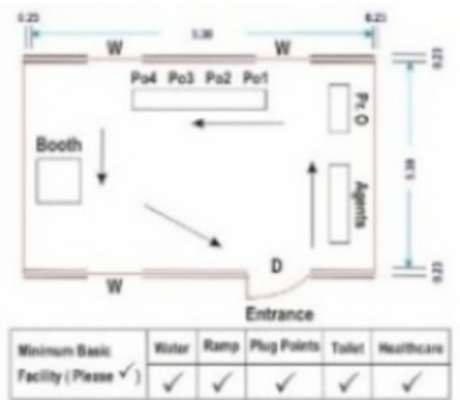

வாக்காளர் பதிவு அலுவலரின்
கையொப்பம்

Nazri Naksha

Google Map View

Polling Station Building Front View

Polling Station Front View

Cad View

Key MAP View

| | | | | | |
|---|----------------------------------|--|----------------------------------|---|----------------------------------|
| 1 பெயர் : ரவி தந்தை பெயர்: பெரியண்ணன் வீட்டு எண் : 1 வயது : 52 பாலினம் : ஆண் | AFM1699453 Photo is available | 2 பெயர் : சசிகலா கணவர் பெயர்: பாபு வீட்டு எண் : 1 வயது : 51 பாலினம் : பெண் | AFM0785295 Photo is available | 3 பெயர் : சித்ரா லதா கணவர் பெயர்: ரூபன் வீட்டு எண் : 1 வயது : 41 பாலினம் : பெண் | AFM1221019 Photo is available |
| 4 பெயர் : குணாசீலன் தந்தை பெயர்: பழனியாண்டி வீட்டு எண் : 1 வயது : 32 பாலினம் : ஆண் | AFM1220920 Photo is available | 5 பெயர் : சரஸ்வதி தந்தை பெயர்: தயாளன் வீட்டு எண் : 1 வயது : 30 பாலினம் : பெண் | AFM1331396 Photo is available | 6 பெயர் : சந்தியா தந்தை பெயர்: மாறன் வீட்டு எண் : 2 ஏ2- பிளாக் வயது : 25 பாலினம் : பெண் | AFM1793991 Photo is available |
| 7 பெயர் : மெர்லின் ஜோஷிபா தந்தை பெயர்: மேத்யூஸ் வீட்டு எண் : 2- டப்ல்யூ பிளாக் வயது : 25 பாலினம் : பெண் | AFM1793884 Photo is available | 8 பெயர் : சுக்தா தந்தை பெயர்: சண்முகம் வீட்டு எண் : 3 வயது : 30 பாலினம் : பெண் | AFM1331388 Photo is available | 9 பெயர் : நவீன்குமார் தந்தை பெயர்: வேம்புலி வீட்டு எண் : 3 வயது : 27 பாலினம் : ஆண் | AFM1729888 Photo is available |
| 10 பெயர் : தாரணி தந்தை பெயர்: சங்கர் வீட்டு எண் : 3 ஏஃப் பிளாக் வயது : 27 பாலினம் : பெண் | AFM1794247 Photo is available | 11 பெயர் : பெரியசாமி தந்தை பெயர்: சோலையப்பன் வீட்டு எண் : 4 வயது : 66 பாலினம் : ஆண் | AFM2220200 Photo is available | S 12 பெயர் : ராதா தந்தை பெயர்: நாராஜன் வீட்டு எண் : 4 வயது : 33 பாலினம் : பெண் | AFM0785428 Photo is available |
| 13 பெயர் : பாத்திமா தந்தை பெயர்: அந்தோனிராஜ் வீட்டு எண் : 4 வயது : 30 பாலினம் : பெண் | AFM1221050 Photo is available | 14 பெயர் : கலைசெல்வி கணவர் பெயர்: ராஜி வீட்டு எண் : 4-4 வயது : 71 பாலினம் : பெண் | AFM2195279 Photo is available | 15 பெயர் : கமல் நாதன் தந்தை பெயர்: பாபு வீட்டு எண் : 5 வயது : 33 பாலினம் : ஆண் | AFM0785980 Photo is available |
| 16 பெயர் : தாமோதரன் தாயின் பெயர்: மஞ்சளா தேவி வீட்டு எண் : 5 வயது : 31 பாலினம் : ஆண் | AFM1049188 Photo is available | 17 பெயர் : சுப்பையா தந்தை பெயர்: அய்யம்பெருமான் வீட்டு எண் : 6 வயது : 64 பாலினம் : ஆண் | AFM0611830 Photo is available | 18 பெயர் : பாலாஜி தந்தை பெயர்: பாலசுப்ரமணி வீட்டு எண் : 6- இசட் பிளாக், வயது : 26 பாலினம் : ஆண் | AFM1818418 Photo is available |
| 19 பெயர் : அட்வையா தந்தை பெயர்: சேகர் வீட்டு எண் : 7யு பிளாக் வயது : 21 பாலினம் : பெண் | AFM2517977 Photo is available | 20 பெயர் : சண்முகம் தந்தை பெயர்: ஆண்டியப்பன் வீட்டு எண் : 8 வயது : 72 பாலினம் : ஆண் | AFM1663467 Photo is available | 21 பெயர் : கீதா கணவர் பெயர்: குன்னி ஆனந்தன் வீட்டு எண் : 8 வயது : 70 பாலினம் : பெண் | AFM1699446 Photo is available |
| 22 பெயர் : சங்கீதா கணவர் பெயர்: சுதாகர் வீட்டு எண் : 8 வயது : 36 பாலினம் : பெண் | AFM1618685 Photo is available | 23 பெயர் : அமுதா கணவர் பெயர்: ராதாகிருஷ்ணன் வீட்டு எண் : 9 வயது : 59 பாலினம் : பெண் | FTJ4227393 Photo is available | 24 பெயர் : தாமோதரன் தந்தை பெயர்: ராஜீ வீட்டு எண் : 9 வயது : 35 பாலினம் : ஆண் | AFM0859165 Photo is available |
| 25 பெயர் : அல்லாவுந்தீன் தந்தை பெயர்: மொகிதீன் வீட்டு எண் : 9 வயது : 31 பாலினம் : ஆண் | AFM1535830 Photo is available | 26 பெயர் : சந்தியா தந்தை பெயர்: பாண்டிரங்கன் வீட்டு எண் : 9 வயது : 31 பாலினம் : பெண் | AFM1220912 Photo is available | 27 பெயர் : அந்தோனி ராஜன் தந்தை பெயர்: ராபெர்ட் வீட்டு எண் : 10 வயது : 46 பாலினம் : ஆண் | AFM1220938 Photo is available |
| 28 பெயர் : பாஸு தந்தை பெயர்: சிவகாமி வீட்டு எண் : 10 வயது : 38 பாலினம் : ஆண் | AFM0611434 Photo is available | 29 பெயர் : மல்லிகா கணவர் பெயர்: தளராஜ் வீட்டு எண் : 11 வயது : 59 பாலினம் : பெண் | FTJ1575240 Photo is available | 30 பெயர் : குருமூர்த்தி தந்தை பெயர்: கணேசன் வீட்டு எண் : 11 வயது : 54 பாலினம் : ஆண் | AFM0785030 Photo is available |